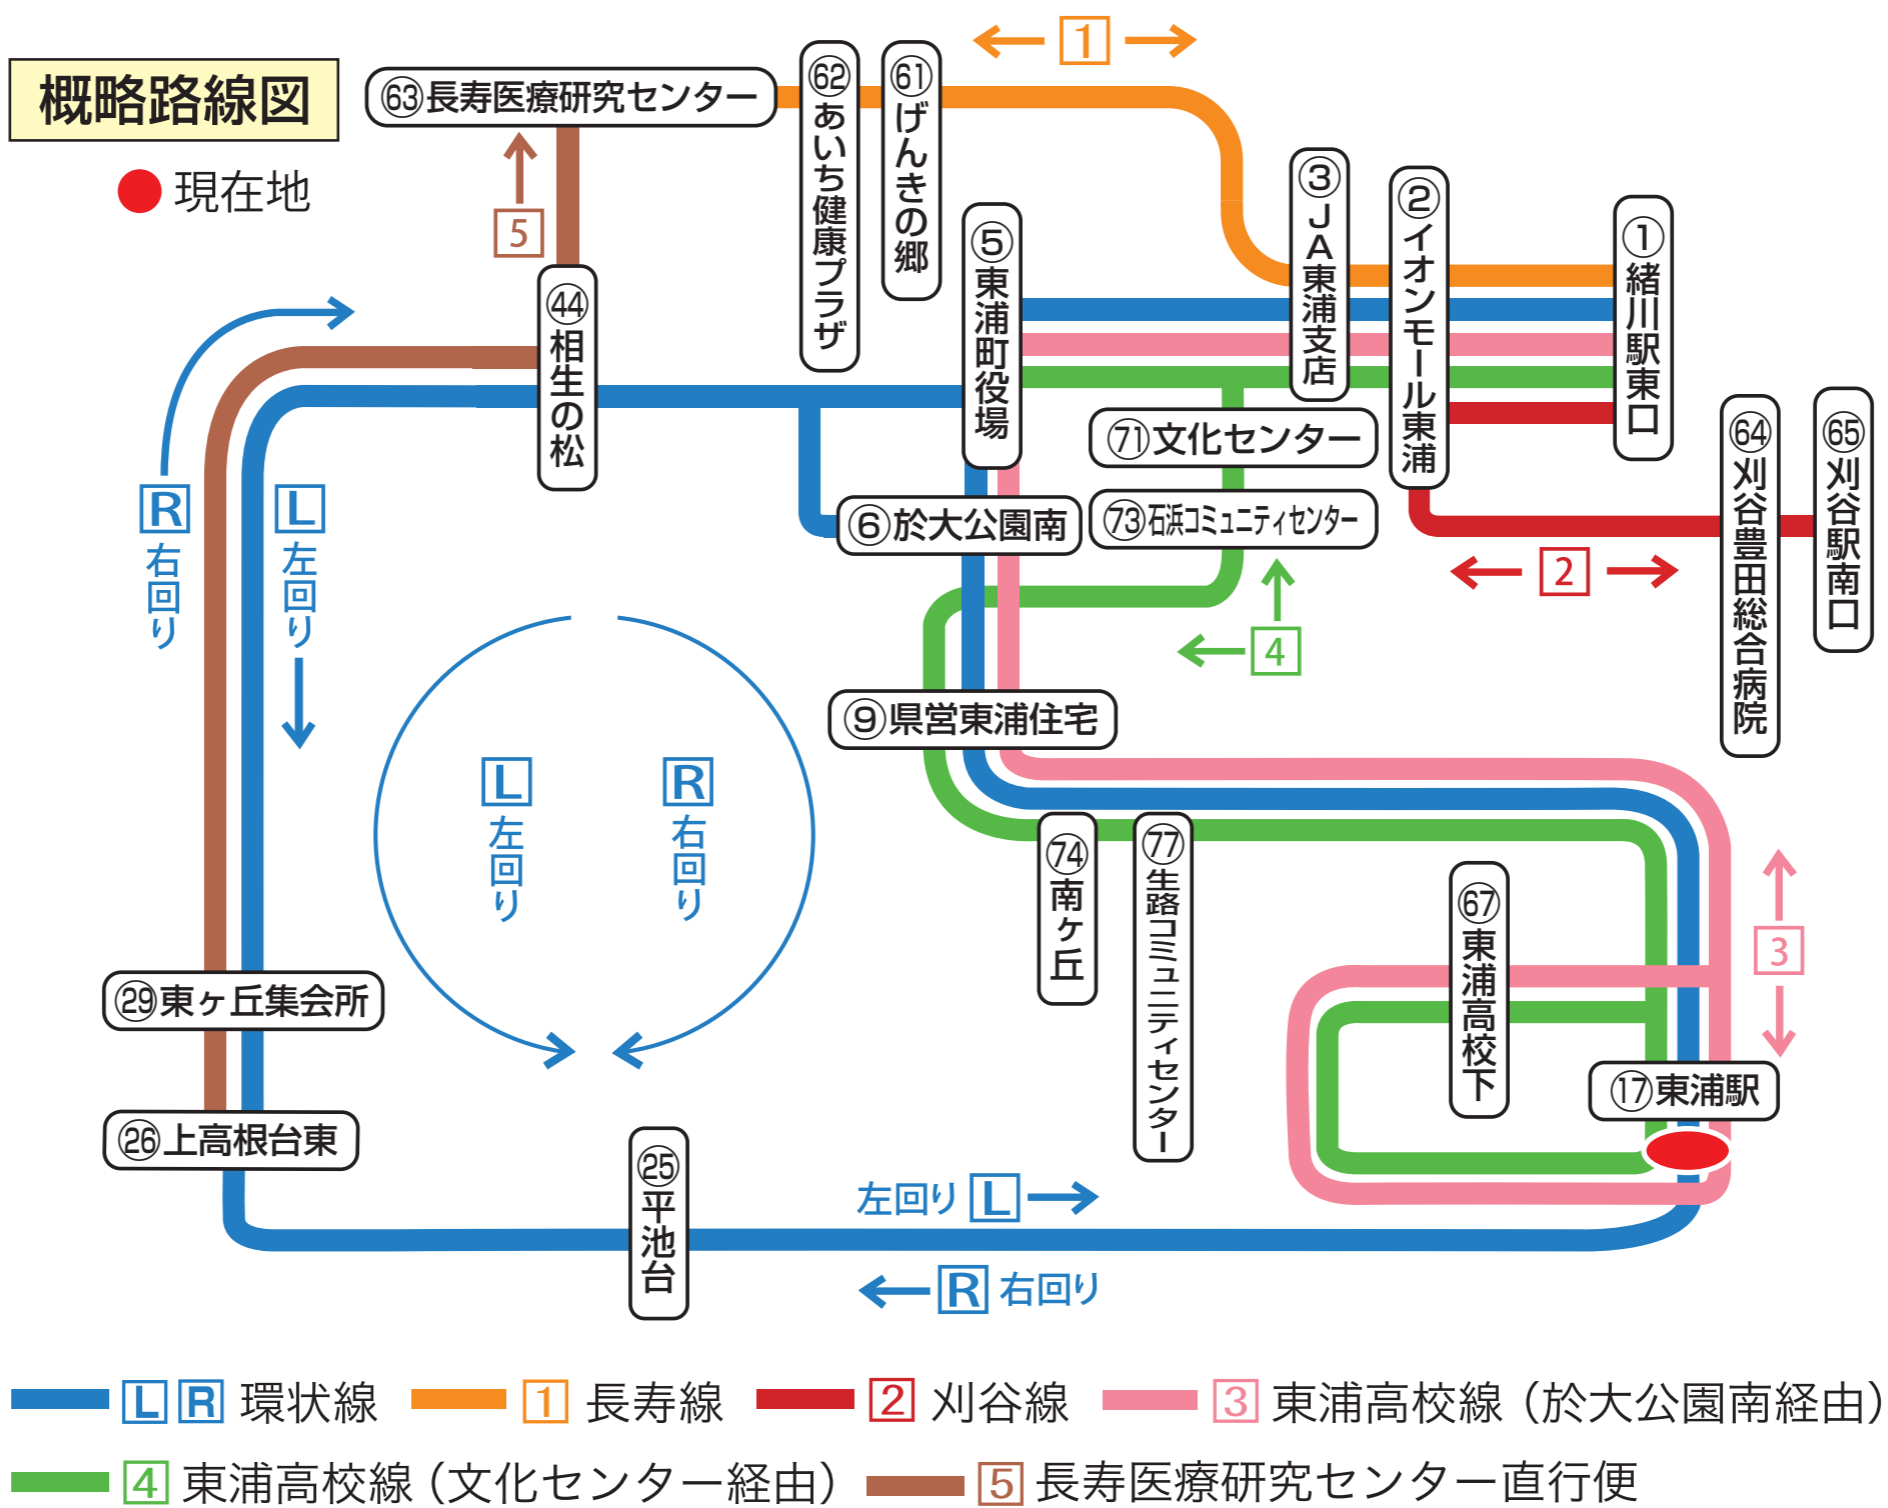

- ④は小型車両 (13人乗り) です。小型車両には、車椅子の乗車はできません。
- 他の路線へ乗継ぐ場合は、「乗車券※当日限り有効」が必要です。降車時にバス運転手から「乗車券」を受取り、乗継ぎするバスの運賃箱に「乗車券」をいれて乗車してください。
- ※ 乗継券発行所 ①緒川駅東口 ②イオンモール東浦 ③東浦町役場
- 12月31日と1月1日は運休します。げんきの郷の休業日は、げんきの郷には停まりません。

※7:57発の便は「⑤東浦町役場」に停車しません。

2 東浦高校線（於大公園南経由）

「緒川駅方面」 9:34 11:34 14:23 15:53(⑰止まり)

① 緒川駅東口 ② イオンモール東浦 ③ JJA東浦支店 ④ 中央図書館北 ⑤ 東浦町役場 ⑥ 於大公園南 ⑦ 片館小学校西 ⑧ アイブラザ ⑨ 県営東浦住宅 ⑩ 石浜住宅 ⑪ 石浜南 ⑫ 体育館東 ⑬ 生路分団詰所北 ⑭ 生路門田 ⑮ 生路 ⑯ 藤江北 ⑰ 東浦駅 ⑱ 東浦 ⑲ ふじが丘南 ⑳ ふじが丘北 ㉑ 東浦高校下 ㉒ 東浦 ㉓ 東浦 ㉔ 東浦 ㉕ 東浦 ㉖ 東浦 ㉗ 東浦 ㉘ 東浦 ㉙ 東浦 ㉚ 東浦 ㉛ 東浦 ㉜ 東浦 ㉝ 東浦 ㉞ 東浦 ㉟ 東浦 ㊱ 東浦 ㊲ 東浦 ㊳ 東浦 ㊴ 東浦 ㊵ 東浦 ㊶ 東浦 ㊷ 東浦 ㊸ 東浦 ㊹ 東浦 ㊺ 東浦 ㊻ 東浦 ㊼ 東浦 ㊽ 東浦 ㊾ 東浦 ㊿ 東浦

3 東浦高校線（文化センター経由）

「緒川駅方面」 ④ 8:34 ④ 10:05 ④ 12:34 ④ 15:29 ④ 17:29

① 緒川駅東口 ② イオンモール東浦 ③ JJA東浦支店 ④ 中央図書館北 ⑤ 東浦町役場 ⑥ 於大公園南 ⑦ 文化センター ⑧ アイブラザ ⑨ 県営東浦住宅 ⑩ 石浜住宅 ⑪ 石浜南 ⑫ 体育館東 ⑬ 生路分団詰所北 ⑭ 生路門田 ⑮ 生路 ⑯ 藤江北 ⑰ 東浦駅 ⑱ 東浦 ⑲ ふじが丘南 ⑳ ふじが丘北 ㉑ 東浦高校下 ㉒ 東浦 ㉓ 東浦 ㉔ 東浦 ㉕ 東浦 ㉖ 東浦 ㉗ 東浦 ㉘ 東浦 ㉙ 東浦 ㉚ 東浦 ㉛ 東浦 ㉜ 東浦 ㉝ 東浦 ㉞ 東浦 ㉟ 東浦 ㊱ 東浦 ㊲ 東浦 ㊳ 東浦 ㊴ 東浦 ㊵ 東浦 ㊶ 東浦 ㊷ 東浦 ㊸ 東浦 ㊹ 東浦 ㊺ 東浦 ㊻ 東浦 ㊼ 東浦 ㊽ 東浦 ㊾ 東浦 ㊿ 東浦

- ④は小型車両（13人乗り）です。小型車両には、車椅子の乗車はできません。
- 他の路線へ乗継ぐ場合は、「乗車券※当日限り有効」が必要です。降車時にバス運転手から「乗車券」を受け取り、乗継ぎするバスの運賃箱に「乗車券」をいれて乗車してください。
- ※乗継券発行所①緒川駅東口②イオンモール東浦③東浦町役場
- 12月31日と1月1日は運休します。げんきの郷の休業日は、げんきの郷には停車しません。