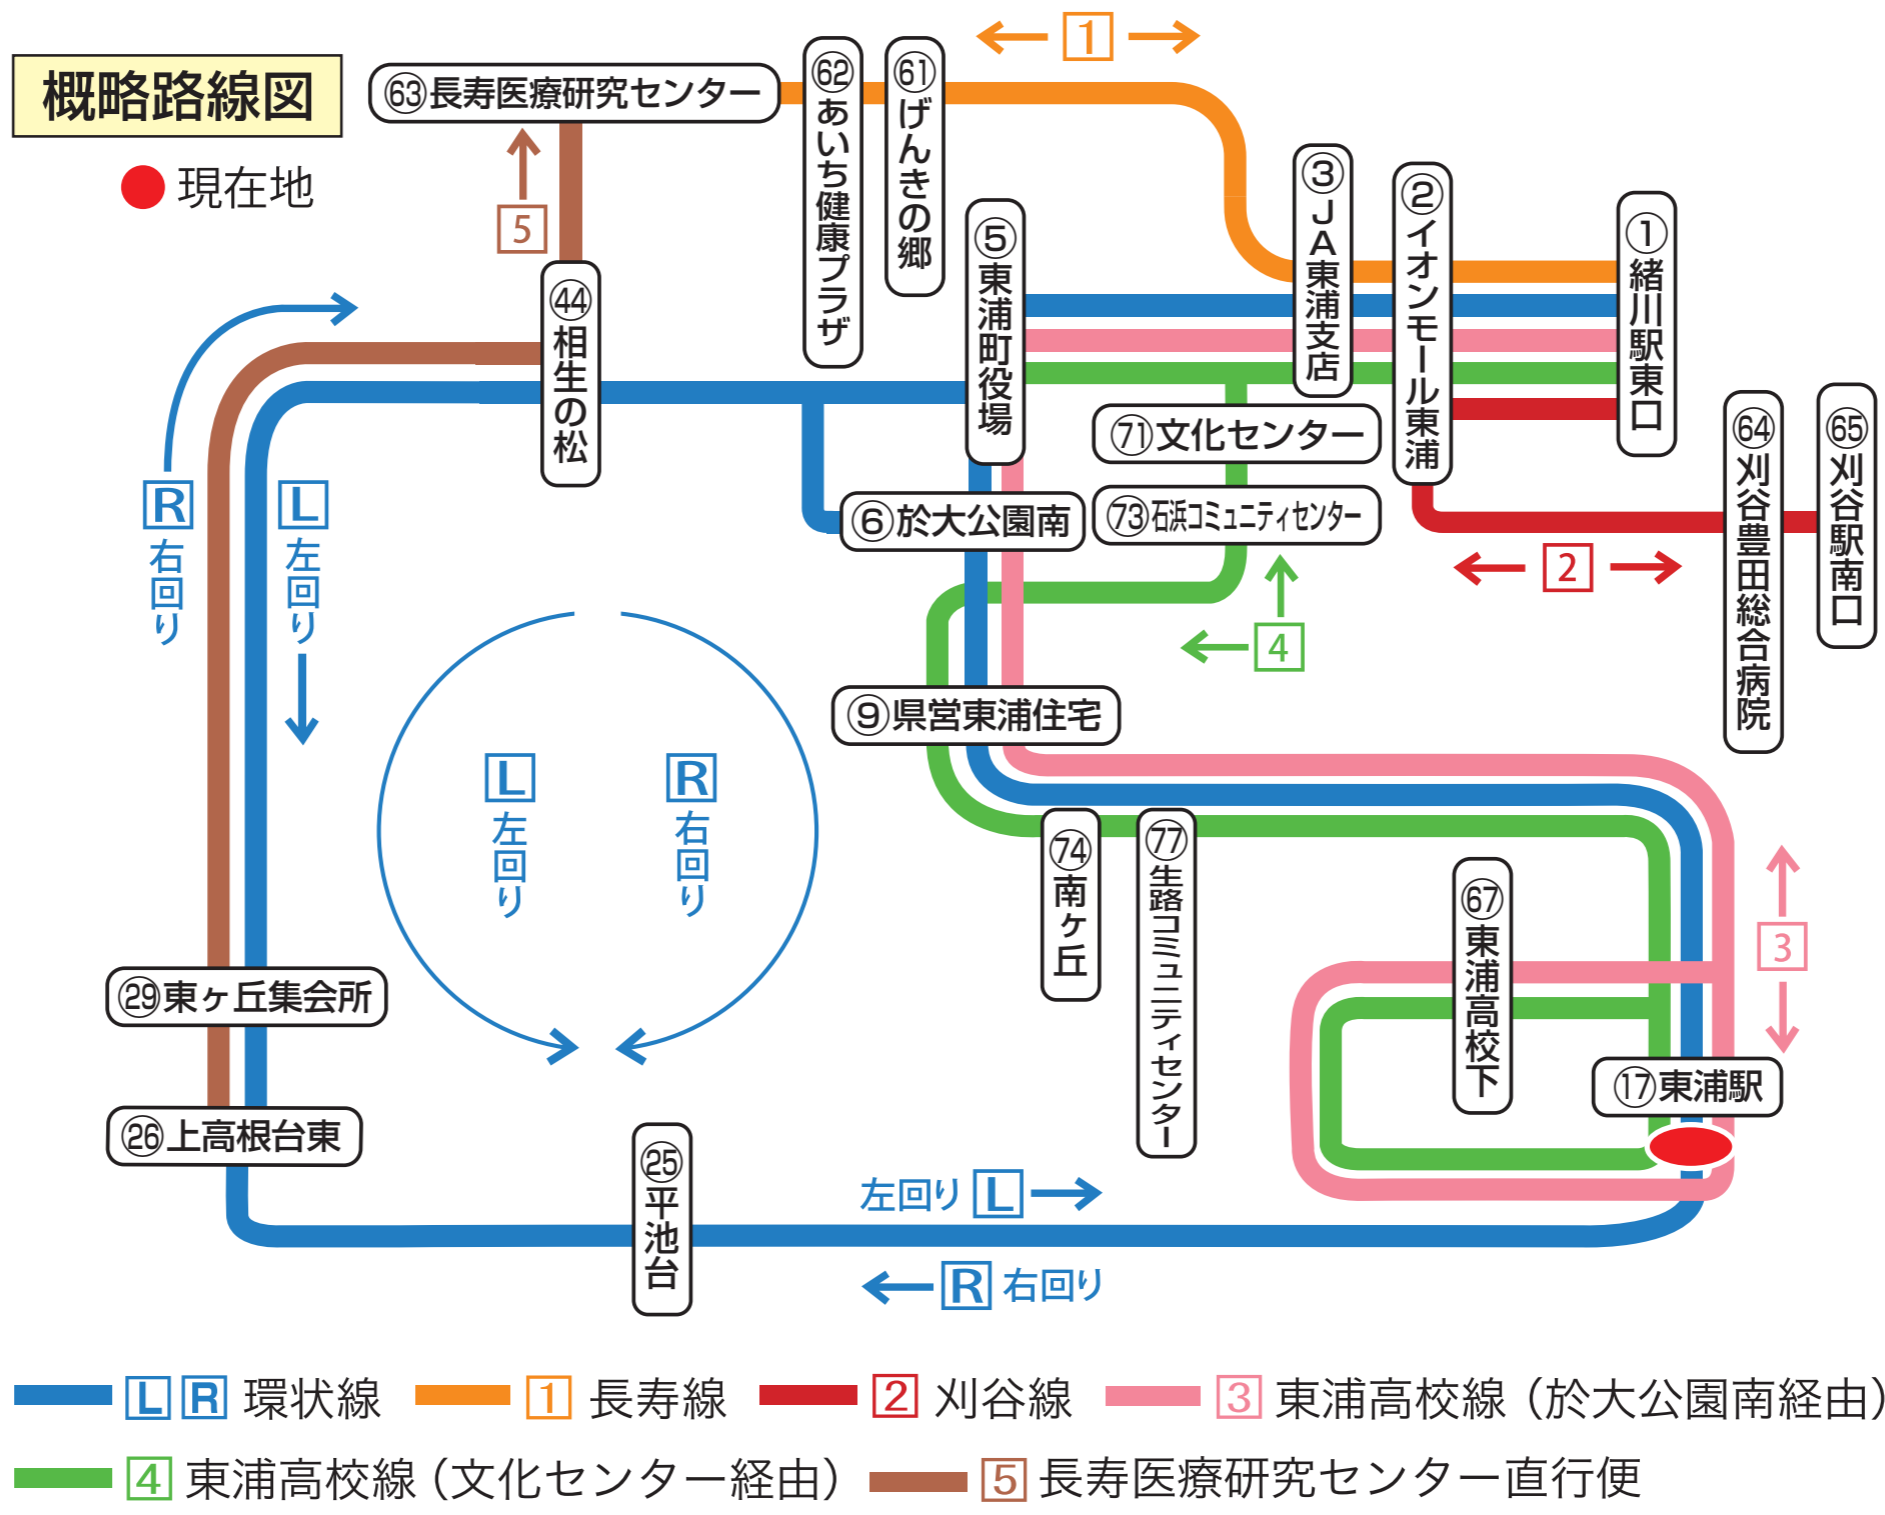

18 藤江北

1 乗車 100円
料金を先払い（おつりのないようにご用意ください）

環状線（右回り）

「東ヶ丘集会所方面」 8:04 10:19 12:19 13:19 15:19(25止まり)
15:57(25止まり) 17:15 18:19(25止まり)

→

①緒川駅東口 ②イオンモール東浦 ③JA東浦支店 ④中央図書館北 ⑤東浦町役場 ⑥於大公園南 ⑦猪伏釜 ⑧緒川相生 ⑨相生の松 ⑩相生の丘 ⑪東浦知多インター東 ⑫東浦知多インター西 ⑬緒川新田 ⑭新田分団詰所 ⑮JA新田支店 ⑯新田保育園 ⑰東ヶ丘ハイツ ⑱東ヶ丘交流館 ⑲マルス東ヶ丘店 ⑳東ヶ丘西 ㉑東ヶ丘南 ㉒東ヶ丘集会所南 ㉓東ヶ丘集会所 ㉔上高根台西 ㉕上高根台東 ㉖平池台 ㉗藤江小学校西 ㉘藤江小学校東 ㉙藤江西 ㉚荒子団地 ㉛藤江南 ㉜藤江渡船場 ㉝藤江北 ㉞東浦駅 ㉟東浦 ㊱生路 ㊲生路門田 ㊳生路分団詰所北 ㊴生路分団詰所南 ㊵石浜南 ㊶石浜住宅口 ㊷県営東浦住宅 ㊸アイプラザ ㊹片肥小学校西 ㊺於大公園南 ㊻東浦町役場 ㊼中央図書館北 ㊽JA東浦支店 ㊾イオンモール東浦 ㊿緒川駅東口

便利でお得な定期券・回数券

定期券		回数券	
種別	料金 (1か月あたり)	●1,000円 (11枚綴り) 車内販売あり	
大人	2,000円		
中学生	1,000円		
小学生	500円		

定期券は、最大3か月まで購入できます。

定期券	回数券
<ul style="list-style-type: none"> ●役場防災交通課 ●行政サービスコーナー (イオンモール東浦内) ●各コミュニティセンター ●各ふれあいセンター 	<ul style="list-style-type: none"> ●役場防災交通課 ●行政サービスコーナー (イオンモール東浦内) ●各コミュニティセンター ●各ふれあいセンター ●「う・ら・ら」車内

- ④は小型車両 (13人乗り) です。小型車両には、車椅子の乗車はできません。
- 他の路線へ乗継ぐ場合は、「乗車券※当日限り有効」が必要です。降車時にバス運転手から「乗車券」を受取り、乗継ぎするバスの運賃箱に「乗車券」をいれて乗車してください。
- ※ 乗継券発行所 ①緒川駅東口 ②イオンモール東浦 ③東浦町役場
- 12月31日と1月1日は運休します。げんきの郷の休業日は、げんきの郷には停まりません。

- ④は小型車両（13人乗り）です。小型車両には、車椅子の乗車はできません。
- 他の路線へ乗継ぐ場合は、「乗車券※当日限り有効」が必要です。降車時にバス運転手から「乗車券」を受け取り、乗継ぎするバスの運賃箱に「乗車券」をいれて乗車してください。
- ※乗継券発行所①緒川駅東口②イオンモール東浦③東浦町役場
- 12月31日と1月1日は運休します。げんきの郷の休業日は、げんきの郷には停車しません。