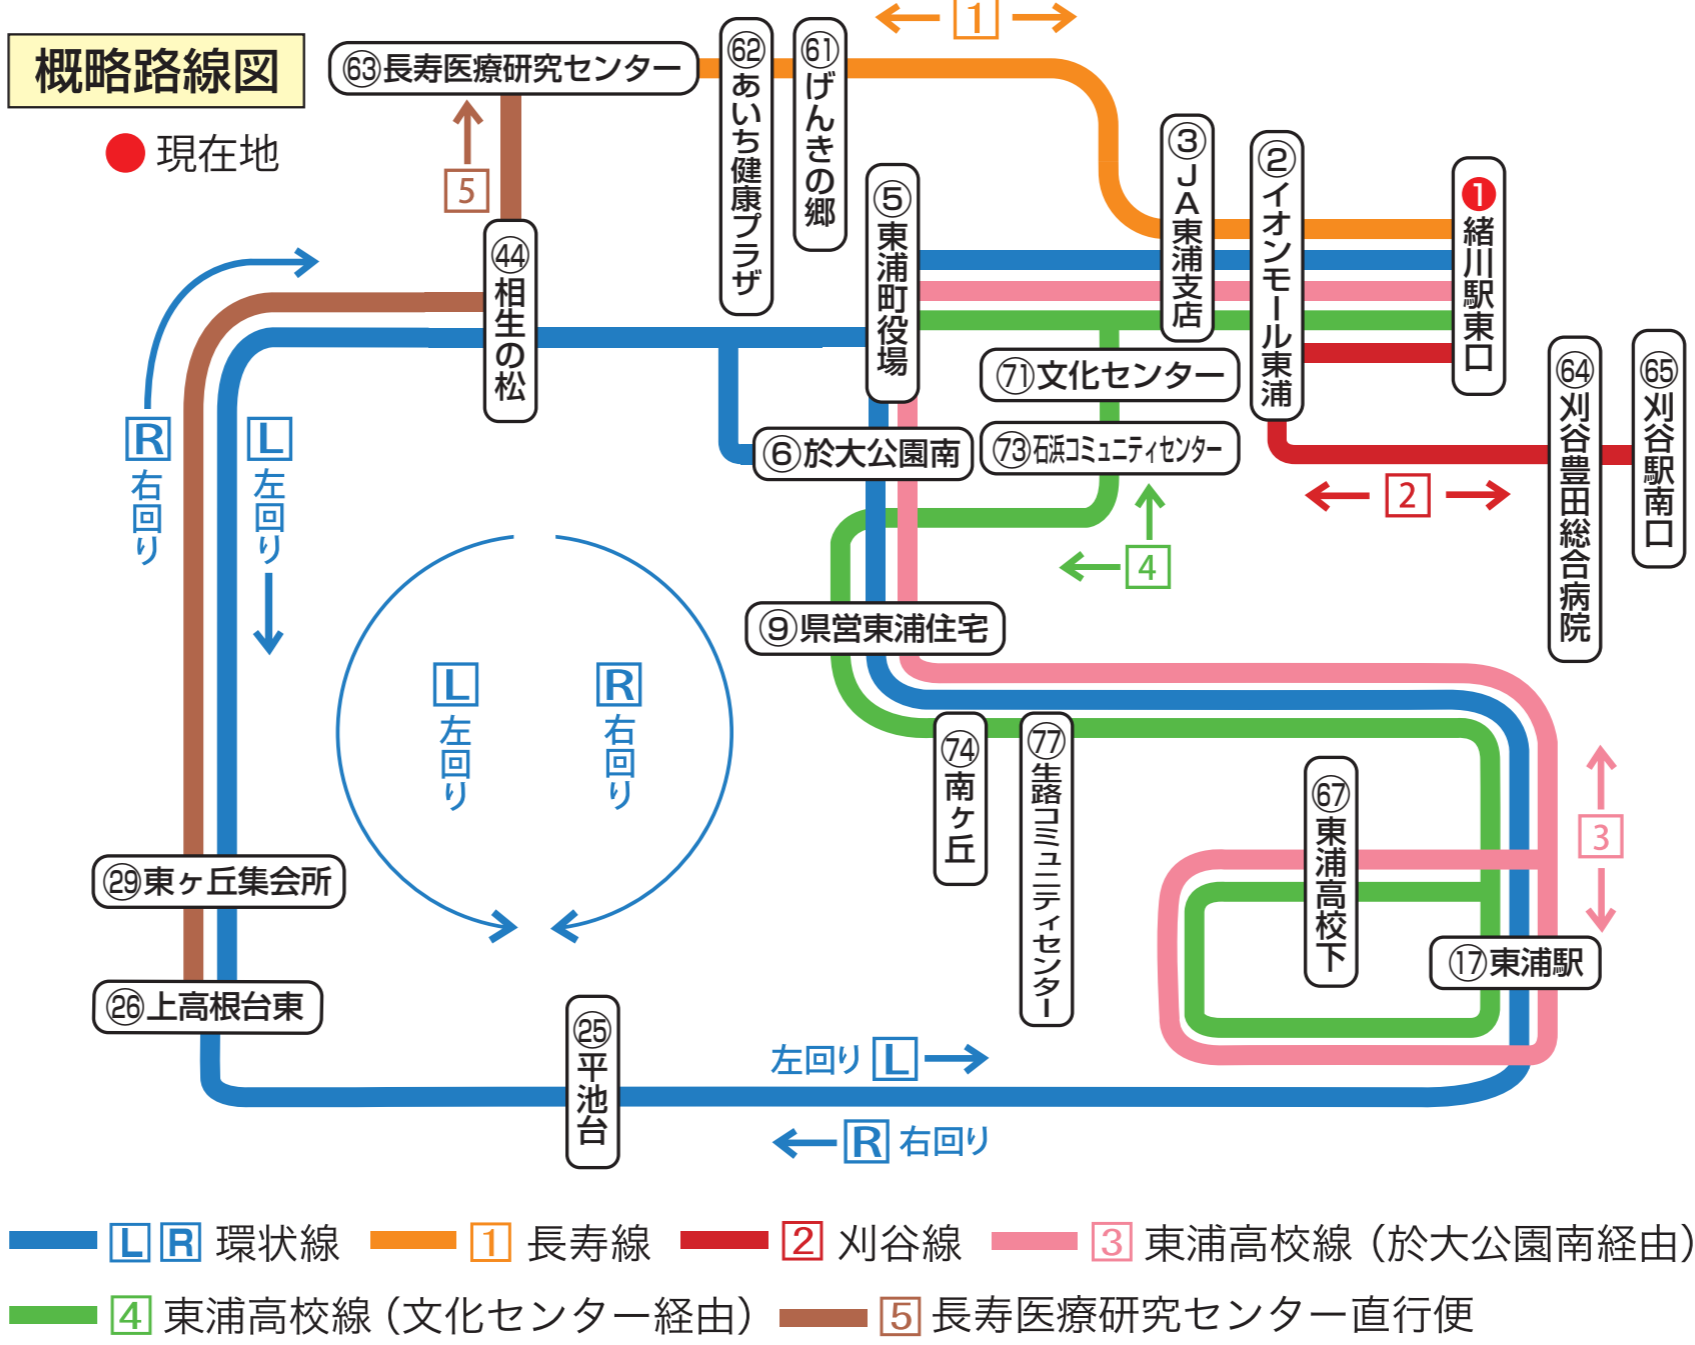

Ⅱ 環状線（右回り）

「東浦駅方面」 7:45 10:00 12:00 13:00 15:00(㉕止まり)
16:55 18:00(㉖止まり)

- ① 緒川駅東口
- ② イオンモール東浦
- ③ JJA東浦支店
- ④ 中央図書館北
- ⑤ 東浦町役場
- ⑥ 於大公園南
- ⑦ 片館小学校西
- ⑧ アイブラザ
- ⑨ 県営東浦住宅
- ⑩ 石浜住宅
- ⑪ 石浜南
- ⑫ 体育館東
- ⑬ 生路分団話所北
- ⑭ 生路分団話所
- ⑮ 生路門田
- ⑯ 東浦駅
- ⑰ 東浦北
- ⑱ 東浦南
- ⑲ 荒子団地
- ⑳ 藤江
- ㉑ 藤江北
- ㉒ 藤江西
- ㉓ 藤江小学校西
- ㉔ 平池台
- ㉕ 上高根台東
- ㉖ 上高根台西
- ㉗ 高根口
- ㉘ 平池台
- ㉙ マルス東ヶ丘店
- ㉚ マルス東ヶ丘店
- ㉛ 東ヶ丘集会所南
- ㉜ 東ヶ丘集会所
- ㉝ 高根口
- ㉞ 藤江北
- ㉟ 藤江
- ㊱ 荒子団地
- ㊲ 藤江
- ㊳ 藤江西
- ㊴ 藤江小学校西
- ㊵ 平池台
- ㊶ 上高根台東
- ㊷ 上高根台西
- ㊸ 高根口
- ㊹ 平池台
- ㊺ マルス東ヶ丘店
- ㊻ マルス東ヶ丘店
- ㊼ 東ヶ丘集会所南
- ㊽ 東ヶ丘集会所
- ㊾ 高根口
- ㊿ 藤江北

※藤江地区(㉙渡船場口～㉚平池台)に向かう方は、「㉛東浦高校線(於大公園南経由)」15:30発の便もご利用いただけます。

Ⅲ 東浦高校線（於大公園南経由）

「東浦駅方面」 9:10 11:10 14:00 15:30(㉗止まり) 18:41(㉘止まり)

- ① 緒川駅東口
- ② イオンモール東浦
- ③ JJA東浦支店
- ④ 中央図書館北
- ⑤ 東浦町役場
- ⑥ 於大公園南
- ⑦ 片館小学校西
- ⑧ アイブラザ
- ⑨ 県営東浦住宅
- ⑩ 石浜住宅
- ⑪ 石浜南
- ⑫ 体育館東
- ⑬ 生路分団話所北
- ⑭ 生路分団話所
- ⑮ 生路門田
- ⑯ 東浦駅
- ⑰ 東浦北
- ⑱ 東浦南
- ⑲ 荒子団地
- ⑳ 藤江
- ㉑ 藤江北
- ㉒ 藤江西
- ㉓ 藤江小学校西
- ㉔ 平池台
- ㉕ 上高根台東
- ㉖ 上高根台西
- ㉗ 高根口
- ㉘ 平池台
- ㉙ マルス東ヶ丘店
- ㉚ マルス東ヶ丘店
- ㉛ 東ヶ丘集会所南
- ㉜ 東ヶ丘集会所
- ㉝ 高根口
- ㉞ 藤江北
- ㉟ 藤江
- ㊱ 荒子団地
- ㊲ 藤江
- ㊳ 藤江西
- ㊴ 藤江小学校西
- ㊵ 平池台
- ㊶ 上高根台東
- ㊷ 上高根台西
- ㊸ 高根口
- ㊹ 平池台
- ㊺ マルス東ヶ丘店
- ㊻ マルス東ヶ丘店
- ㊼ 東ヶ丘集会所南
- ㊽ 東ヶ丘集会所
- ㊾ 高根口
- ㊿ 藤江北

※15:30発の便は「㉗東浦駅」に到着後、「Ⅱ環状線(右回り)」に切り替わり、「㉘平池台」まで進行します。

Ⅳ 東浦高校線（文化センター経由）

「東浦駅方面」 小 8:05 小 9:30 小 12:05 小 15:00 小 17:00

- ① 緒川駅東口
- ② イオンモール東浦
- ③ JJA東浦支店
- ④ 中央図書館北
- ⑤ 東浦町役場
- ⑥ 於大公園南
- ⑦ 片館小学校西
- ⑧ アイブラザ
- ⑨ 県営東浦住宅
- ⑩ 石浜住宅
- ⑪ 石浜南
- ⑫ 体育館東
- ⑬ 生路分団話所北
- ⑭ 生路分団話所
- ⑮ 生路門田
- ⑯ 東浦駅
- ⑰ 東浦北
- ⑱ 東浦南
- ⑲ 荒子団地
- ⑳ 藤江
- ㉑ 藤江北
- ㉒ 藤江西
- ㉓ 藤江小学校西
- ㉔ 平池台
- ㉕ 上高根台東
- ㉖ 上高根台西
- ㉗ 高根口
- ㉘ 平池台
- ㉙ マルス東ヶ丘店
- ㉚ マルス東ヶ丘店
- ㉛ 東ヶ丘集会所南
- ㉜ 東ヶ丘集会所
- ㉝ 高根口
- ㉞ 藤江北
- ㉟ 藤江
- ㊱ 荒子団地
- ㊲ 藤江
- ㊳ 藤江西
- ㊴ 藤江小学校西
- ㊵ 平池台
- ㊶ 上高根台東
- ㊷ 上高根台西
- ㊸ 高根口
- ㊹ 平池台
- ㊺ マルス東ヶ丘店
- ㊻ マルス東ヶ丘店
- ㊼ 東ヶ丘集会所南
- ㊽ 東ヶ丘集会所
- ㊾ 高根口
- ㊿ 藤江北

- 小は小型車両（13人乗り）です。小型車両には、車椅子の乗車はできません。
- 他の路線へ乗継ぐ場合は、「乗車券※当日限り有効」が必要です。降車時にバス運転手から「乗車券」を受取り、乗継ぎするバスの運賃箱に「乗車券」をいれて乗車してください。
- ※乗継券発行所①緒川駅東口②イオンモール東浦③東浦町役場
- 12月31日と1月1日は運休します。げんきの郷の休業日は、げんきの郷には停まりません。

東浦町バスロケーションシステム