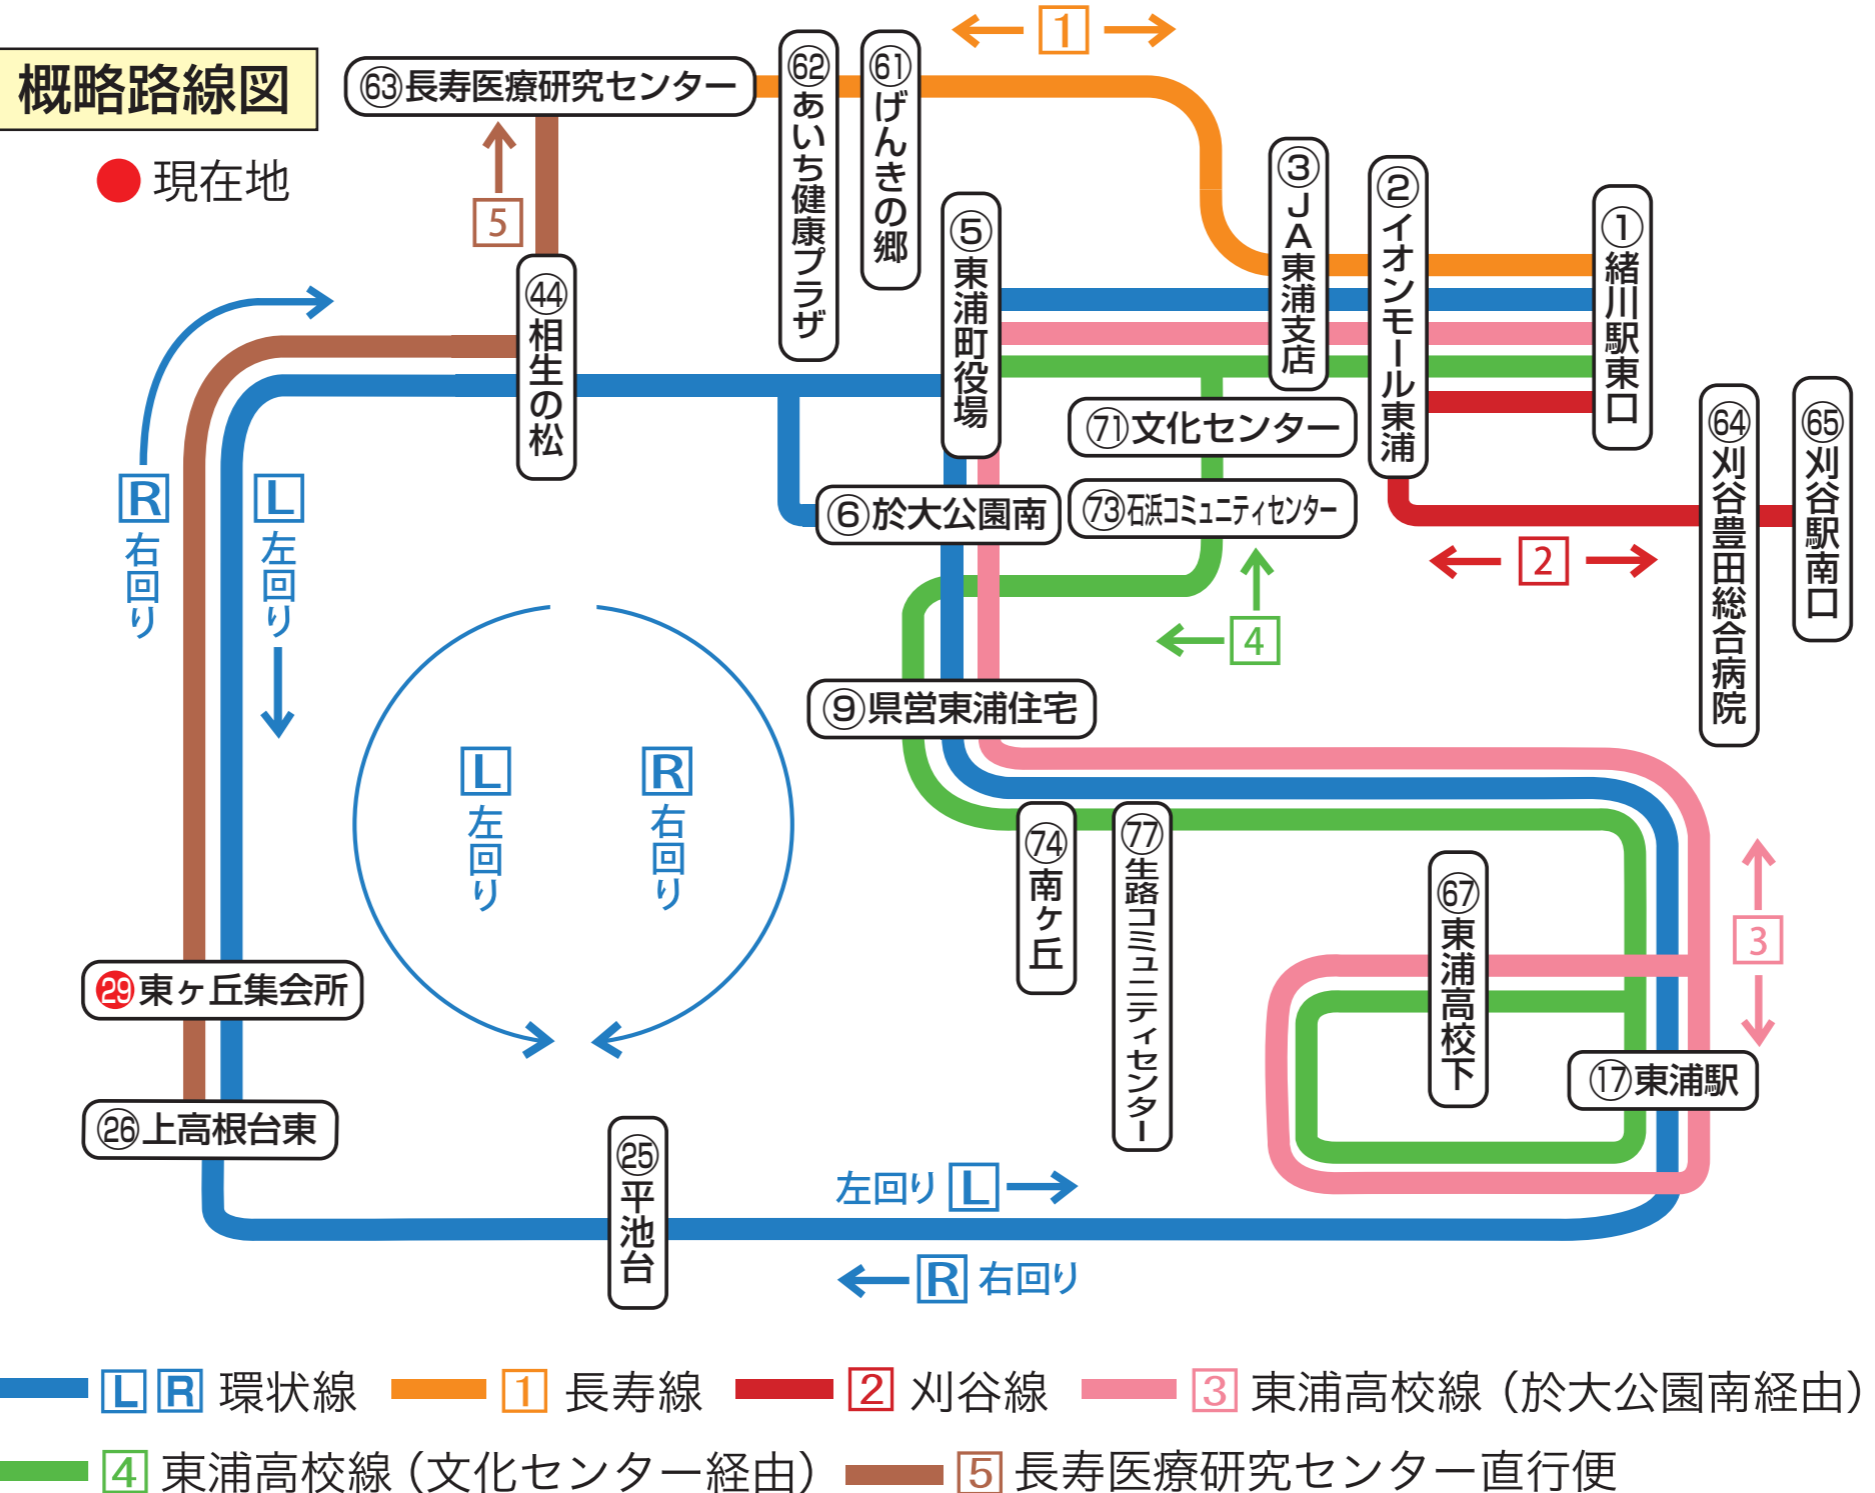

29 東ヶ丘集会所

1 乗車 100円

料金先払い（おつりのないようにご用意ください）

Ⅰ 環状線（左回り）

「東浦駅方面」 8:11 9:46 10:26 11:26 12:36 13:41
15:26 16:56 17:46 ㊦ 18:56(㊦止まり)

-
- ① 緒川駅東口
 - ② イオンモール東浦
 - ③ JJA東浦支店
 - ④ 中央図書館北
 - ⑤ 東浦町役場
 - ⑥ 於大公園南
 - ⑦ 片肥小学校西
 - ⑧ アイプラザ
 - ⑨ 県営東浦住宅
 - ⑩ 石浜住宅口
 - ⑪ 石浜南
 - ⑫ 体育館東
 - ⑬ 生路口
 - ⑭ 生路分団話所北
 - ⑮ 生路門田
 - ⑯ 東浦駅
 - ⑰ 藤江北
 - ⑱ 渡船場口
 - ⑲ 藤江
 - ⑳ 荒子団地
 - ㉑ 藤江西
 - ㉒ 藤江
 - ㉓ 藤江小学校西
 - ㉔ 平池台
 - ㉕ 上高根台東
 - ㉖ 上高根台西
 - ㉗ 高根公園
 - ㉘ マルス東ヶ丘店
 - ㉙ 東ヶ丘西
 - ㉚ 東ヶ丘南
 - ㉛ 東ヶ丘集会所南
 - ㉜ 東ヶ丘集会所
 - ㉝ 高根口
 - ㉞ 異ヶ丘ハイツ
 - ㉟ 新田保育園
 - ㊱ JJA新田支店
 - ㊲ 新田分団話所
 - ㊳ 緒川新田
 - ㊴ 東浦知多インター西
 - ㊵ 東浦知多インター東
 - ㊶ 鯉池
 - ㊷ 相生の松
 - ㊸ 相生の松
 - ㊹ 緒川相生
 - ㊺ 猪伏釜
 - ㊻ 於大公園南
 - ㊼ 東浦町役場
 - ㊽ 中央図書館北
 - ㊾ JJA東浦支店
 - ㊿ イオンモール東浦

Ⅱ 環状線（右回り）

「緒川駅方面(㊴経由)」 7:26
「緒川駅方面(㊶経由)」 8:23 10:38 12:38 13:38 16:31 17:34

-
- ① 緒川駅東口
 - ② イオンモール東浦
 - ③ JJA東浦支店
 - ④ 中央図書館北
 - ⑤ 東浦町役場
 - ⑥ 於大公園南
 - ⑦ 片肥小学校西
 - ⑧ アイプラザ
 - ⑨ 県営東浦住宅
 - ⑩ 石浜住宅口
 - ⑪ 石浜南
 - ⑫ 体育館東
 - ⑬ 生路口
 - ⑭ 生路分団話所北
 - ⑮ 生路門田
 - ⑯ 東浦駅
 - ⑰ 藤江北
 - ⑱ 渡船場口
 - ⑲ 藤江
 - ⑳ 荒子団地
 - ㉑ 藤江西
 - ㉒ 藤江
 - ㉓ 藤江小学校西
 - ㉔ 平池台
 - ㉕ 上高根台東
 - ㉖ 上高根台西
 - ㉗ 高根公園
 - ㉘ マルス東ヶ丘店
 - ㉙ 東ヶ丘西
 - ㉚ 東ヶ丘南
 - ㉛ 東ヶ丘集会所南
 - ㉜ 東ヶ丘集会所
 - ㉝ 高根口
 - ㉞ 異ヶ丘ハイツ
 - ㉟ 新田保育園
 - ㊱ JJA新田支店
 - ㊲ 新田分団話所
 - ㊳ 緒川新田
 - ㊴ 東浦知多インター西
 - ㊵ 東浦知多インター東
 - ㊶ 鯉池
 - ㊷ 相生の松
 - ㊸ 相生の松
 - ㊹ 緒川相生
 - ㊺ 猪伏釜
 - ㊻ 於大公園南
 - ㊼ 東浦町役場
 - ㊽ 中央図書館北
 - ㊾ JJA東浦支店
 - ㊿ イオンモール東浦

Ⅲ 長寿医療研究センター直行便（平日のみ運行）

「長寿医療研究センター方面」 7:38

-
- ㉖ 上高根台東
 - ㉗ 上高根台西
 - ㉘ 高根口
 - ㉙ 東ヶ丘集会所
 - ㉚ 東ヶ丘南
 - ㉛ 東ヶ丘西
 - ㉜ マルス東ヶ丘店
 - ㉝ 東ヶ丘交流館
 - ㉞ 異ヶ丘ハイツ
 - ㉟ 新田保育園
 - ㊱ JJA新田支店
 - ㊲ 新田分団話所
 - ㊳ 緒川新田
 - ㊴ 東浦知多インター西
 - ㊵ 東浦知多インター東
 - ㊶ 東浦突ノ荘
 - ㊷ 鯉池
 - ㊸ 相生の松
 - ㊹ 相生の松
 - ㊺ 長寿医療研究センター

- ㊦は小型車両（13人乗り）です。小型車両には、車椅子の乗車はできません。
- 他の路線へ乗継ぐ場合は、「乗車券※当日限り有効」が必要です。
降車時にバス運転手から「乗車券」を受け取り、乗継ぎするバスの運賃箱に「乗車券」をいれて乗車してください。
- ※乗車券発行所①緒川駅東口②イオンモール東浦③東浦町役場
- 12月31日と1月1日は運休します。げんきの郷の休業日は、げんきの郷には停まりません。