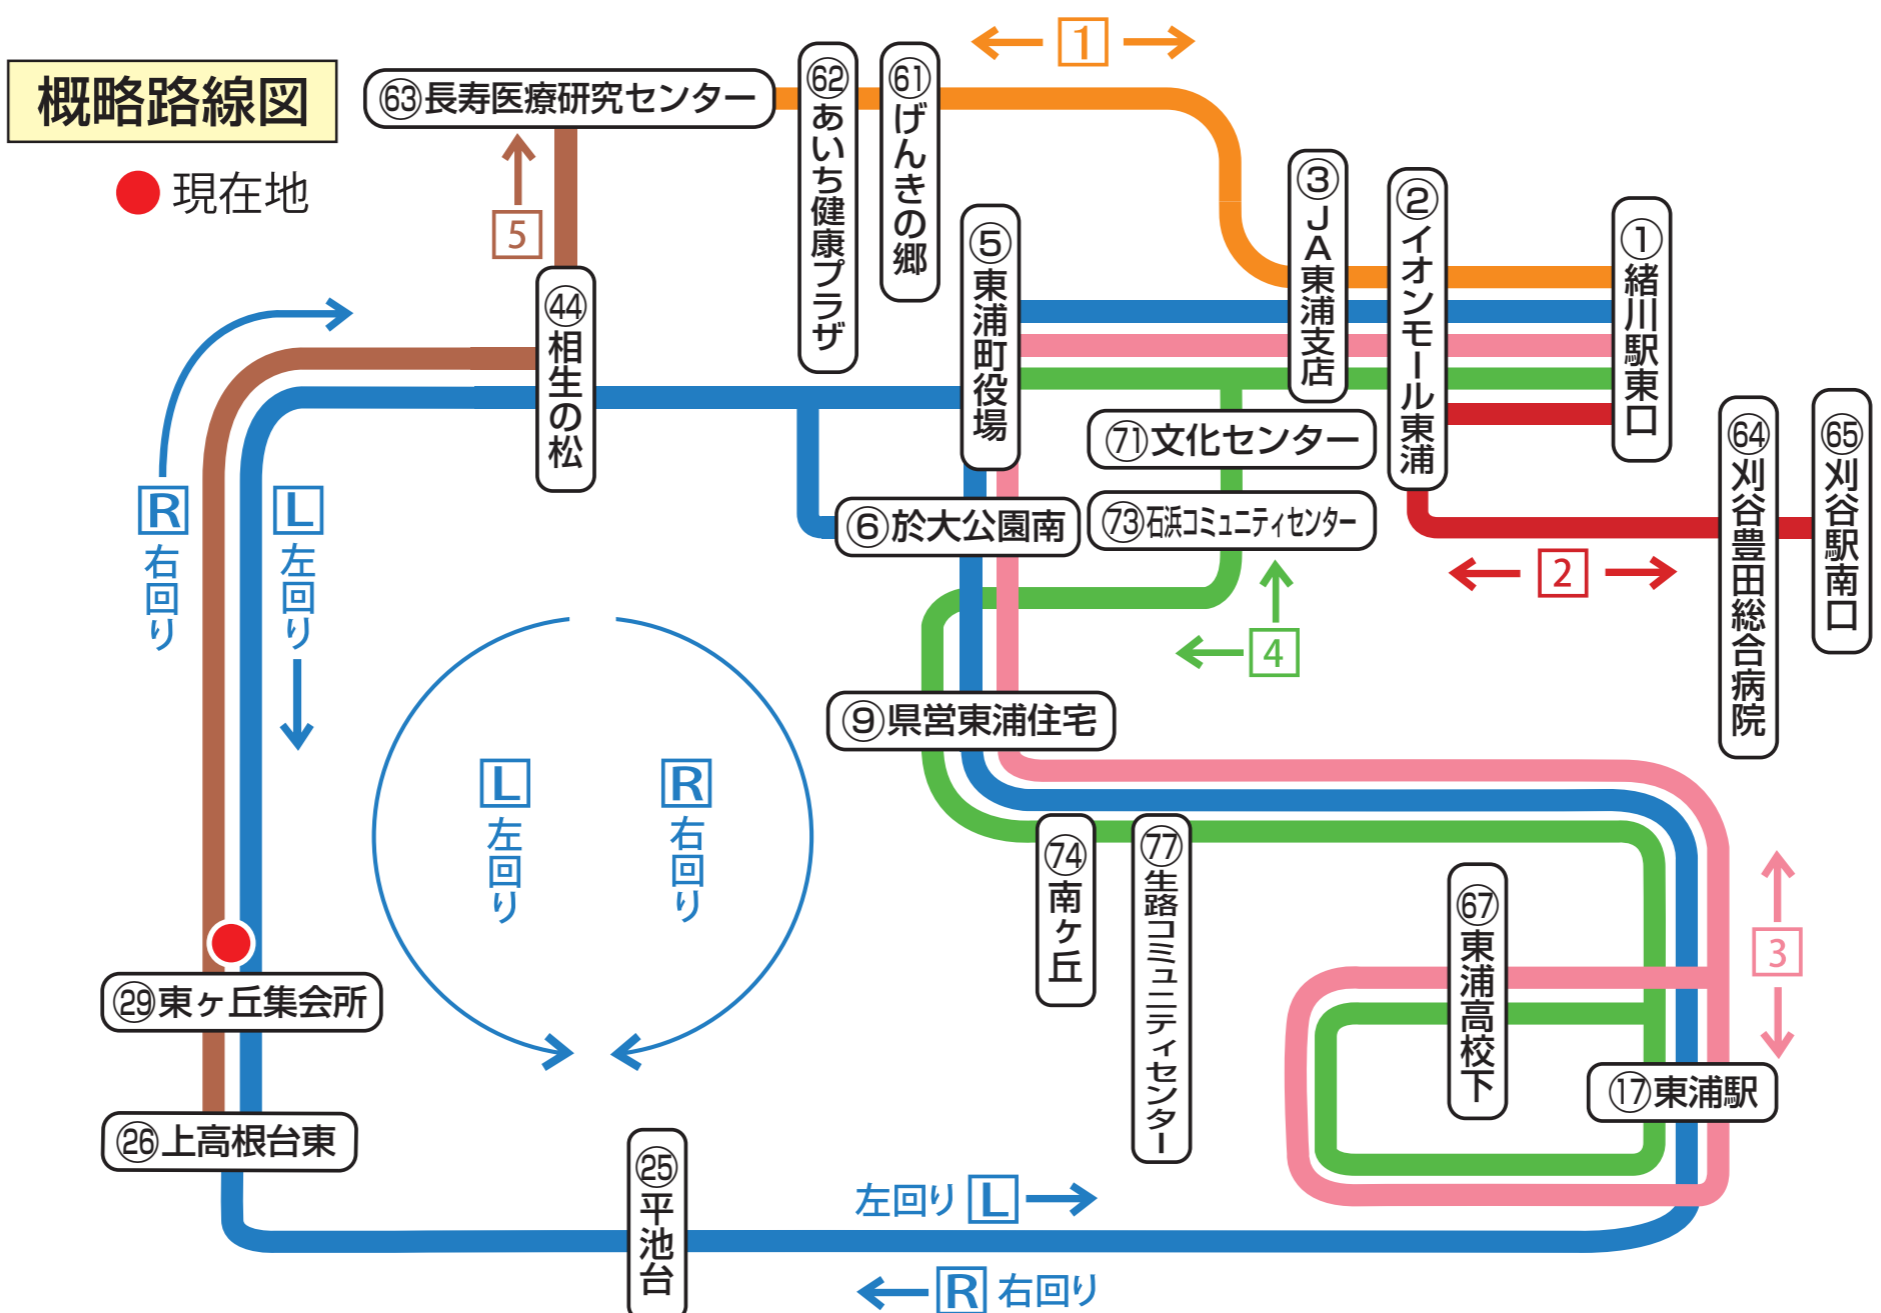

## Ⅱ 環状線（右回り）

「緒川駅方面(㊦経由)」 7:27  
「緒川駅方面(㊦経由)」 8:24 10:39 12:39 13:39 16:32 17:35

- 
- 1 緒川駅東口
  - 2 イオンモール東浦
  - 3 J A東浦支店
  - 4 中央図書館北
  - 5 東浦町役場
  - 6 於大公園南
  - 7 片絶小学校西
  - 8 アイプラザ
  - 9 県営東浦住宅
  - 10 石浜住宅口
  - 11 石浜南
  - 12 体育館東
  - 13 生路口
  - 14 生路分団話所北
  - 15 生路門田
  - 16 生路
  - 17 東浦駅
  - 18 藤江北
  - 19 渡船場口
  - 20 藤江南
  - 21 荒子団地
  - 22 藤江西
  - 23 藤江
  - 24 藤江小学校西
  - 25 平池台
  - 26 上高根台東
  - 27 上高根台西
  - 28 高根口公園
  - 29 東ヶ丘集会所南
  - 30 東ヶ丘集会所北
  - 31 東ヶ丘西
  - 32 東ヶ丘東
  - 33 マルス東ヶ丘店
  - 34 東ヶ丘交流館
  - 35 異ヶ丘ハイツ
  - 36 藤江
  - 37 藤江
  - 38 荒子団地
  - 39 藤江西
  - 40 藤江
  - 41 渡船場口
  - 42 藤江北
  - 43 東浦駅
  - 44 異ヶ丘ハイツ
  - 45 新田保育園
  - 46 J A新田支店
  - 47 新田分団話所
  - 48 緒川新田
  - 49 東浦知多インター西
  - 50 東浦知多インター東
  - 51 鯉池
  - 52 相生の松
  - 53 相生の松
  - 54 猪伏釜
  - 55 緒川相生
  - 56 緒川相生
  - 57 相生の松
  - 58 相生の松
  - 59 緒川相生
  - 60 緒川相生
  - 61 緒川相生
  - 62 緒川相生
  - 63 緒川相生
  - 64 緒川相生
  - 65 緒川相生
  - 66 緒川相生
  - 67 緒川相生
  - 68 緒川相生
  - 69 緒川相生
  - 70 緒川相生
  - 71 緒川相生
  - 72 緒川相生
  - 73 緒川相生
  - 74 緒川相生
  - 75 緒川相生
  - 76 緒川相生
  - 77 緒川相生
  - 78 緒川相生
  - 79 緒川相生
  - 80 緒川相生
  - 81 緒川相生
  - 82 緒川相生
  - 83 緒川相生
  - 84 緒川相生
  - 85 緒川相生
  - 86 緒川相生
  - 87 緒川相生
  - 88 緒川相生
  - 89 緒川相生
  - 90 緒川相生
  - 91 緒川相生
  - 92 緒川相生
  - 93 緒川相生
  - 94 緒川相生
  - 95 緒川相生
  - 96 緒川相生
  - 97 緒川相生
  - 98 緒川相生
  - 99 緒川相生
  - 100 緒川相生

## Ⅲ 長寿医療研究センター直行便 (平日のみ運行)

「長寿医療研究センター方面」 7:39

- 
- 26 上高根台東
  - 27 上高根台西
  - 28 高根口
  - 29 東ヶ丘集会所
  - 30 東ヶ丘集会所南
  - 31 東ヶ丘南
  - 32 東ヶ丘西
  - 33 マルス東ヶ丘店
  - 34 東ヶ丘交流館
  - 35 異ヶ丘ハイツ
  - 36 藤江
  - 37 J A新田支店
  - 38 新田分団話所
  - 39 緒川新田
  - 40 東浦知多インター西
  - 41 東浦知多インター東
  - 42 東浦突ノ荘
  - 43 鯉池
  - 44 相生の松
  - 45 相生の松
  - 63 長寿医療研究センター

● ㊦は小型車両（13人乗り）です。小型車両には、車椅子の乗車はできません。  
● 他の路線へ乗継ぐ場合は、「乗車券※当日限り有効」が必要です。  
降車時にバス運転手から「乗車券」を受け取り、乗継ぎするバスの運賃箱に「乗車券」をいれて乗車してください。  
※乗車券発行所①緒川駅東口②イオンモール東浦③東浦町役場  
● 12月31日と1月1日は運休します。げんきの郷の休業日は、げんきの郷には停まりません。