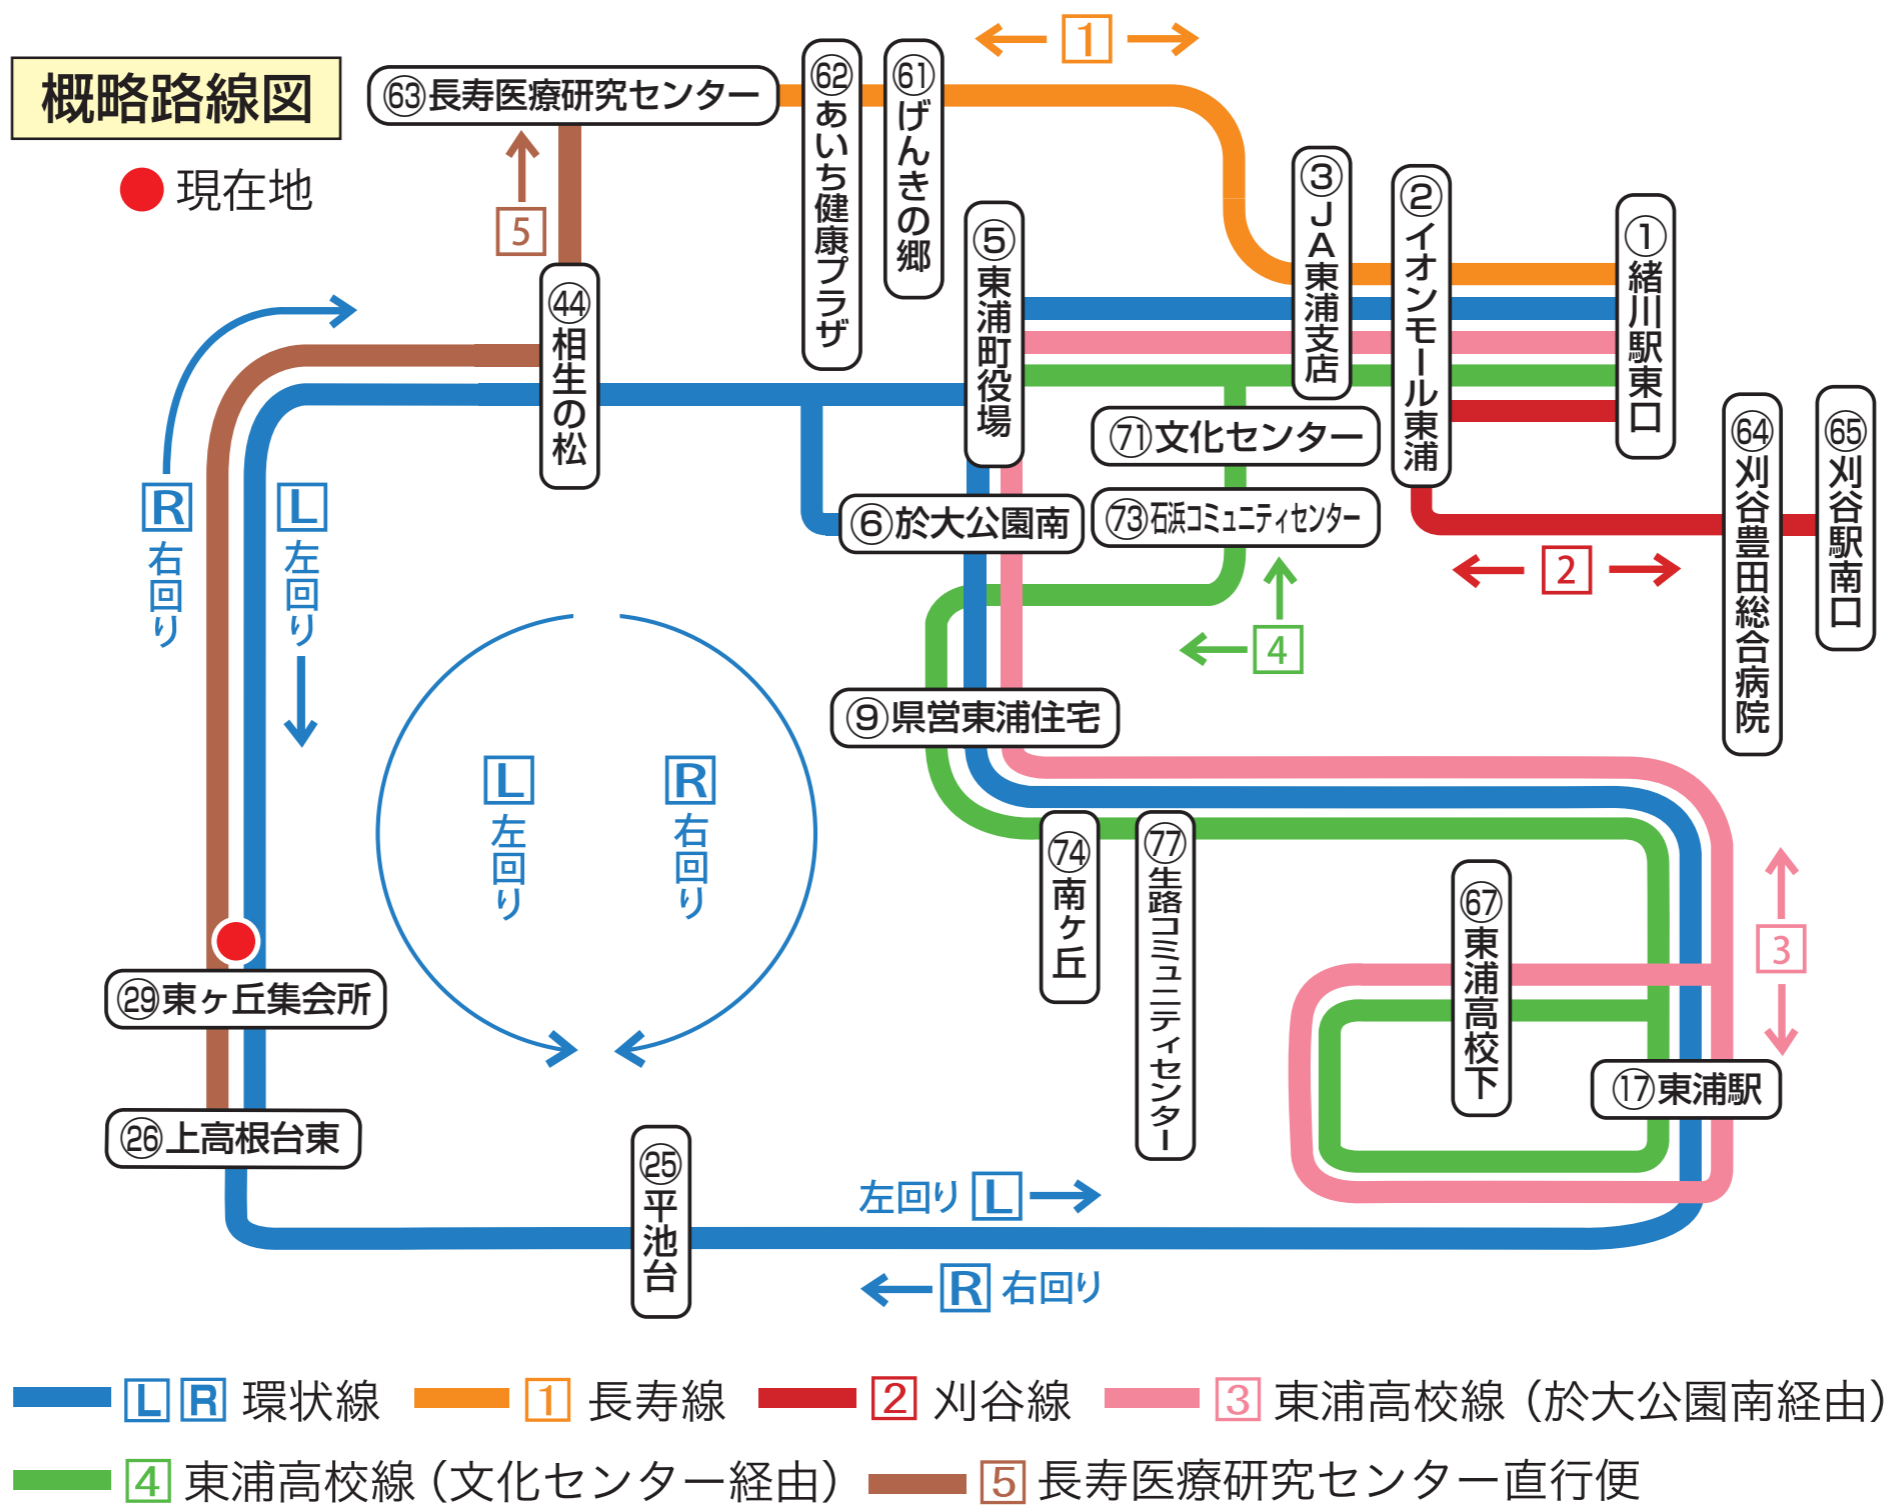

31 東ヶ丘南

1 乗車 100円

料金先払い（おつりのないようにご用意ください）

Ⅰ 環状線（左回り）

「東浦駅方面」 8:13 9:48 10:28 11:28 12:38 13:43
15:28 16:58 17:48 ㊦ 18:58(㉒止まり)

-
- ① 緒川駅東口
 - ② イオンモール東浦
 - ③ JA東浦支店
 - ④ 中央図書館北
 - ⑤ 東浦町役場
 - ⑥ 於大公園南
 - ⑦ 片肥小学校西
 - ⑧ アイプラザ
 - ⑨ 県営東浦住宅
 - ⑩ 石浜住宅口
 - ⑪ 石浜南
 - ⑫ 体育館東
 - ⑬ 生路口
 - ⑭ 生路分団詰所北
 - ⑮ 生路門田
 - ⑯ 東浦駅
 - ⑰ 藤江北
 - ⑱ 渡船場口
 - ⑲ 藤江
 - ⑳ 荒子団地
 - ㉑ 藤江西
 - ㉒ 藤江
 - ㉓ 藤江小学校西
 - ㉔ 平池台
 - ㉕ 上高根台東
 - ㉖ 上高根台西
 - ㉗ 高根口
 - ㉘ 東ヶ丘集会所南
 - ㉙ 東ヶ丘集会所
 - ㉚ 東ヶ丘ハイツ
 - ㉛ 新田保育園
 - ㉜ 新田分団詰所
 - ㉝ JA新田支店
 - ㉞ 新田
 - ㉟ 東浦知多インター西
 - ㊦ 東浦知多インター東
 - ㊧ 鯉池
 - ㊨ 相生の松
 - ㊩ 相生の松
 - ㊪ 猪伏釜
 - ㊫ 緒川相生
 - ㊬ 緒川相生
 - ㊭ 猪伏釜
 - ㊮ 緒川小学校南
 - ㊯ 東浦町役場
 - ㊰ 中央図書館北
 - ㊱ JA東浦支店
 - ㊲ イオンモール東浦
 - ㊳ 緒川駅東口

Ⅱ 環状線（右回り）

「緒川駅方面(㉗経由)」 7:28
「緒川駅方面(㉒経由)」 8:25 10:40 12:40 13:40 16:33 17:36

-
- ① 緒川駅東口
 - ② イオンモール東浦
 - ③ JA東浦支店
 - ④ 中央図書館北
 - ⑤ 東浦町役場
 - ⑥ 於大公園南
 - ⑦ 片肥小学校西
 - ⑧ アイプラザ
 - ⑨ 県営東浦住宅
 - ⑩ 石浜住宅口
 - ⑪ 石浜南
 - ⑫ 体育館東
 - ⑬ 生路口
 - ⑭ 生路分団詰所北
 - ⑮ 生路門田
 - ⑯ 東浦駅
 - ⑰ 藤江北
 - ⑱ 渡船場口
 - ⑲ 藤江
 - ⑳ 荒子団地
 - ㉑ 藤江西
 - ㉒ 藤江
 - ㉓ 藤江小学校西
 - ㉔ 平池台
 - ㉕ 上高根台東
 - ㉖ 上高根台西
 - ㉗ 高根口
 - ㉘ 東ヶ丘集会所南
 - ㉙ 東ヶ丘集会所
 - ㉚ 東ヶ丘ハイツ
 - ㉛ 新田保育園
 - ㉜ 新田分団詰所
 - ㉝ JA新田支店
 - ㉞ 新田
 - ㉟ 東浦知多インター西
 - ㊦ 東浦知多インター東
 - ㊧ 鯉池
 - ㊨ 相生の松
 - ㊩ 相生の松
 - ㊪ 猪伏釜
 - ㊫ 緒川相生
 - ㊬ 緒川相生
 - ㊭ 猪伏釜
 - ㊮ 緒川小学校南
 - ㊯ 東浦町役場
 - ㊰ 中央図書館北
 - ㊱ JA東浦支店
 - ㊲ イオンモール東浦
 - ㊳ 緒川駅東口

Ⅲ 長寿医療研究センター直行便（平日のみ運行）

- 「長寿医療研究センター方面」 7:40
- ㉖ 上高根台東
 - ㉗ 上高根台西
 - ㉘ 高根口
 - ㉙ 東ヶ丘集会所
 - ㉚ 東ヶ丘集会所南
 - ㉛ 東ヶ丘
 - ㉜ 東ヶ丘西
 - ㉝ マルス東ヶ丘店
 - ㉞ 東ヶ丘交流館
 - ㉟ 東ヶ丘ハイツ
 - ㊦ 新田保育園
 - ㊧ JA新田支店
 - ㊨ 新田分団詰所
 - ㊩ 緒川新田
 - ㊪ 東浦知多インター西
 - ㊫ 東浦知多インター東
 - ㊬ 東浦突ノ荘
 - ㊭ 東浦
 - ㊮ 鯉池
 - ㊯ 相生の松
 - ㊰ 相生の松
 - ㊱ 長寿医療研究センター

- ㊦は小型車両（13人乗り）です。小型車両には、車椅子の乗車はできません。
- 他の路線へ乗継ぐ場合は、「乗車券※当日限り有効」が必要です。
降車時にバス運転手から「乗車券」を受け取り、乗継ぎするバスの運賃箱に「乗車券」をいれて乗車してください。
- ※乗車券発行所①緒川駅東口②イオンモール東浦③東浦町役場
- 12月31日と1月1日は運休します。げんきの郷の休業日は、げんきの郷には停まりません。