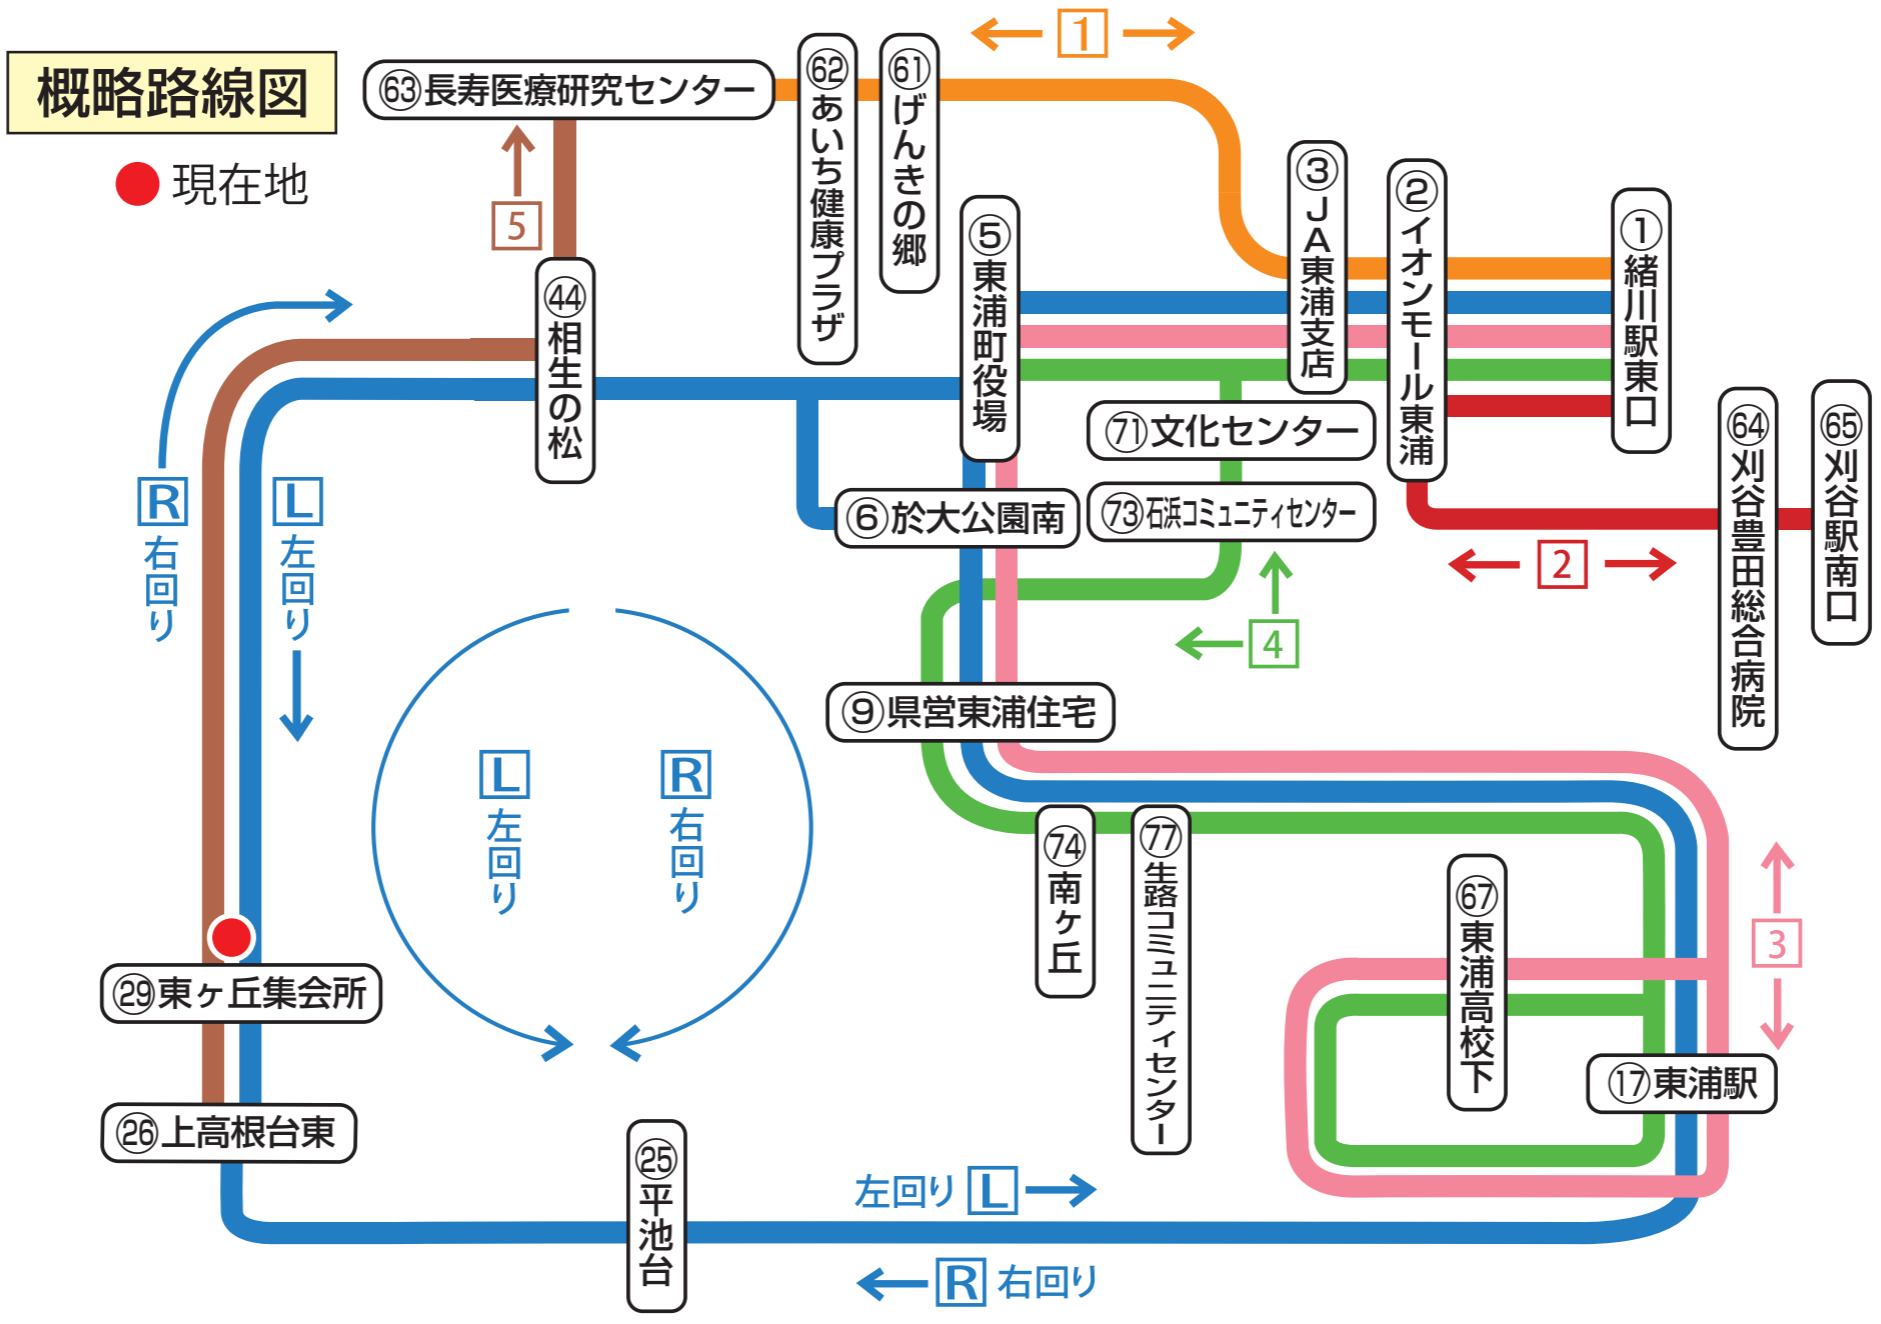

## Ⅱ 環状線（右回り）

「緒川駅方面(㊴経由)」 7:32  
「緒川駅方面(㊶経由)」 8:29 10:44 12:44 13:44 16:37 17:40

- 
- ① 緒川駅東口
  - ② イオンモール東浦
  - ③ J A東浦支店
  - ④ 中央図書館北
  - ⑤ 東浦町役場
  - ⑥ 於大公園南
  - ⑦ 片断小学校西
  - ⑧ アイプラザ
  - ⑨ 県営東浦住宅
  - ⑩ 石浜住宅口
  - ⑪ 石浜南
  - ⑫ 体育館東
  - ⑬ 生路口
  - ⑭ 生路分団話所北
  - ⑮ 生路門田
  - ⑯ 東浦駅
  - ⑰ 藤江北
  - ⑱ 渡船場口
  - ⑲ 藤江
  - ⑳ 荒子団地
  - ㉑ 藤江南
  - ㉒ 藤江西
  - ㉓ 藤江小学校西
  - ㉔ 平池台
  - ㉕ 上高根台東
  - ㉖ 上高根台西
  - ㉗ 高根口公園
  - ㉘ 高根口
  - ㉙ 東ヶ丘集会所南
  - ㉚ 東ヶ丘集会所
  - ㉛ 東ヶ丘西
  - ㉜ 東ヶ丘南
  - ㉝ 東ヶ丘北
  - ㉞ 異ヶ丘ハイツ
  - ㉟ 新田保育園
  - ㊱ 新田分団話所
  - ㊲ 新田支店
  - ㊳ J A新田支店
  - ㊴ 緒川新田
  - ㊵ 東浦知多インター西
  - ㊶ 東浦知多インター東
  - ㊷ 鯉池
  - ㊸ 相生の松
  - ㊹ 相生の丘
  - ㊺ 緒川相生
  - ㊻ 猪伏釜
  - ㊼ 於大公園南
  - ㊽ 片断小学校南
  - ㊾ 緒川相生
  - ㊿ 猪伏釜
  - ① 緒川駅東口

## Ⅲ 長寿医療研究センター直行便（平日のみ運行）

「長寿医療研究センター方面」 ㊦ 7:44

- 
- ㉖ 上高根台東
  - ㉗ 上高根台西
  - ㉘ 高根口
  - ㉙ 東ヶ丘集会所
  - ㉚ 東ヶ丘集会所南
  - ㉛ 東ヶ丘南
  - ㉜ 東ヶ丘西
  - ㉝ 東ヶ丘北
  - ㉞ 異ヶ丘ハイツ
  - ㉟ 新田保育園
  - ㊱ 新田分団話所
  - ㊲ J A新田支店
  - ㊳ 藤江西
  - ㊴ 藤江南
  - ㊵ 藤江北
  - ㊶ マルス東ヶ丘店
  - ㊷ 東浦知多インター西
  - ㊸ 東浦知多インター東
  - ㊹ 緒川新田
  - ㊺ 東浦突ノ荘
  - ㊻ 東浦知多インター東
  - ㊼ 東浦知多インター西
  - ㊽ 緒川新田
  - ㊾ 新田分団話所
  - ㊿ J A新田支店
  - ① 緒川駅東口

L R 環状線   
 1 長寿線   
 2 刈谷線   
 3 東浦高校線（於大公園南経由）  
4 東浦高校線（文化センター経由）   
5 長寿医療研究センター直行便

- ㊦は小型車両（13人乗り）です。小型車両には、車椅子の乗車はできません。
- 他の路線へ乗継ぐ場合は、「乗車券※当日限り有効」が必要です。  
降車時にバス運転手から「乗車券」を受け取り、乗継ぎするバスの運賃箱に「乗車券」をいれて乗車してください。
- ※乗車券発行所①緒川駅東口②イオンモール東浦③東浦町役場
- 12月31日と1月1日は運休します。げんきの郷の休業日は、げんきの郷には停まりません。

### 東浦町バスロケーションシステム

バスの現在地や運行状況などをWEBでお知らせします