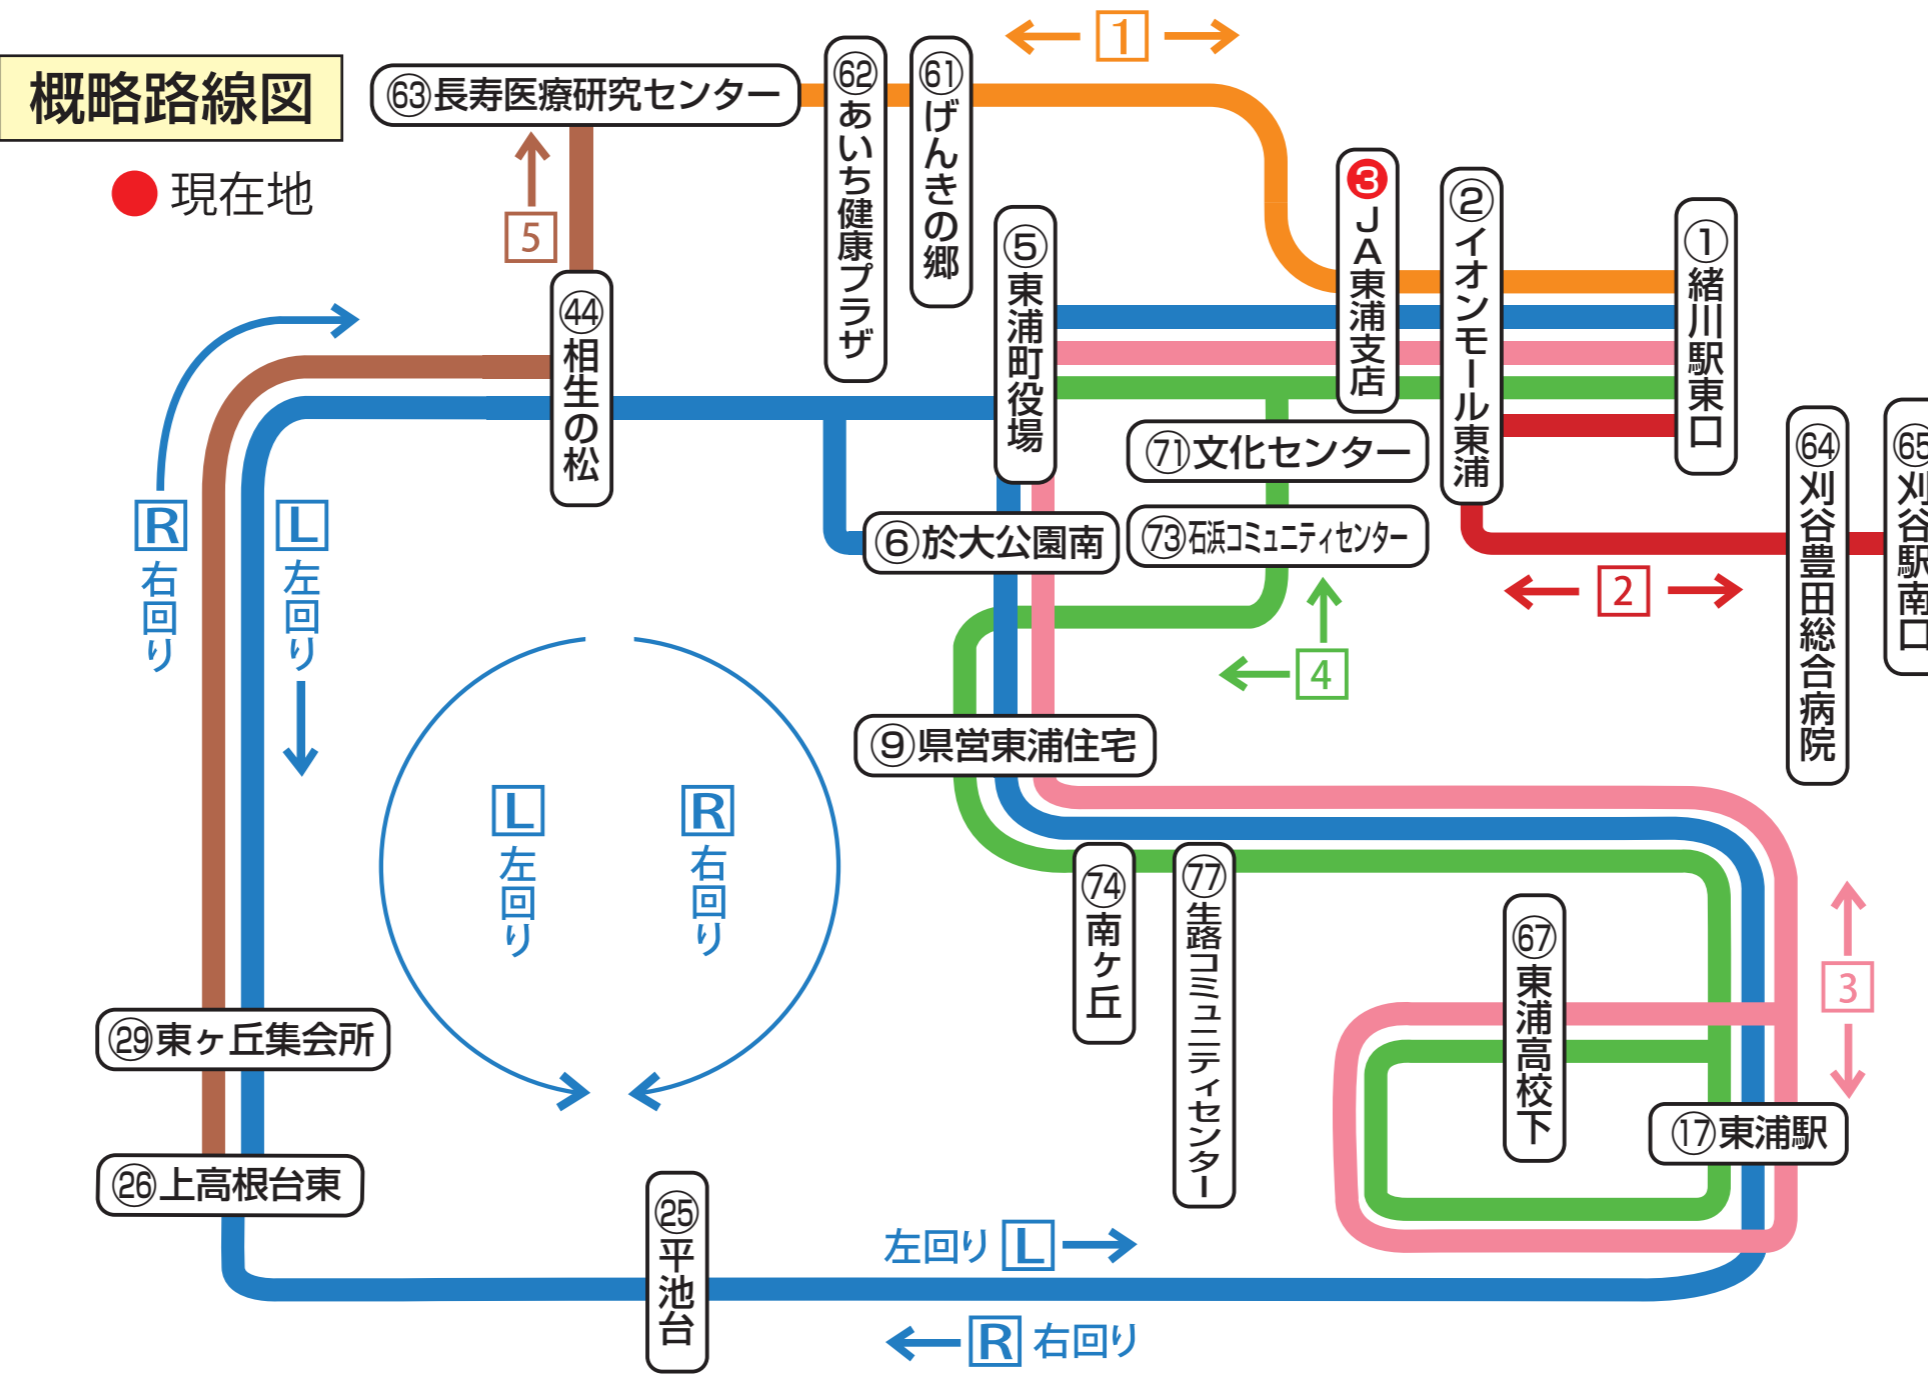

※藤江地区(㉑渡船場口～㉕平池台)に向かう方は、「㉓東浦高校線(於大公園南経由)」15:32発の便もご利用いただけます。

- ㊦ ㊧ 環状線
- ㉑ 長寿線
- ㉒ 刈谷線
- ㉓ 東浦高校線（於大公園南経由）
- ㉔ 東浦高校線（文化センター経由）
- ㉕ 長寿医療研究センター直行便

- ㊦は小型車両（13人乗り）です。小型車両には、車椅子の乗車はできません。
- 他の路線へ乗継ぐ場合は、「乗車券※当日限り有効」が必要です。
降車時にバス運転手から「乗車券」を受取り、乗継ぎするバスの運賃箱に「乗車券」をいれて乗車してください。
- ※乗継券発行所①緒川駅東口②イオンモール東浦③東浦町役場
- 12月31日と1月1日は運休します。げんきの郷の休業日は、げんきの郷には停まりません。

- 小は小型車両（13人乗り）です。小型車両には、車椅子の乗車はできません。
- 他の路線へ乗継ぐ場合は、「乗車券※当日限り有効」が必要です。降車時にバス運転手から「乗車券」を受取り、乗継ぎするバスの運賃箱に「乗車券」をいれて乗車してください。
- ※乗継券発行所①緒川駅東口②イオンモール東浦③東浦町役場
- 12月31日と1月1日は運休します。げんきの郷の休業日は、げんきの郷には停まりません。

東浦町バスロケーションシステム
バスの現在地や運行状況などをWEBでお知らせします

概略路線図

- ① ② 環状線
- ③ 長寿線
- ④ 刈谷線
- ⑤ 東浦高校線（於大公園南経由）
- ⑥ 東浦高校線（文化センター経由）
- ⑦ 長寿医療研究センター直行便

- ③は小型車両（13人乗り）です。小型車両には、車椅子の乗車はできません。
- 他の路線へ乗継ぐ場合は、「乗車券※当日限り有効」が必要です。降車時にバス運転手から「乗車券」を受取り、乗継ぎするバスの運賃箱に「乗車券」をいれて乗車してください。
- ※乗継券発行所①緒川駅東口②イオンモール東浦③東浦町役場
- 12月31日と1月1日は運休します。げんきの郷の休業日は、げんきの郷には停まりません。

- ④は小型車両（13人乗り）です。小型車両には、車椅子の乗車はできません。
- 他の路線へ乗継ぐ場合は、「乗車券※当日限り有効」が必要です。
降車時にバス運転手から「乗車券」を受取り、乗継ぎするバスの運賃箱に「乗車券」をいれて乗車してください。
※乗継券発行所①緒川駅東口②イオンモール東浦③東浦町役場
- 12月31日と1月1日は運休します。げんきの郷の休業日は、げんきの郷には停まりません。

東浦町バスロケーションシステム
バスの現在地や運行状況などを
WEBでお知らせします