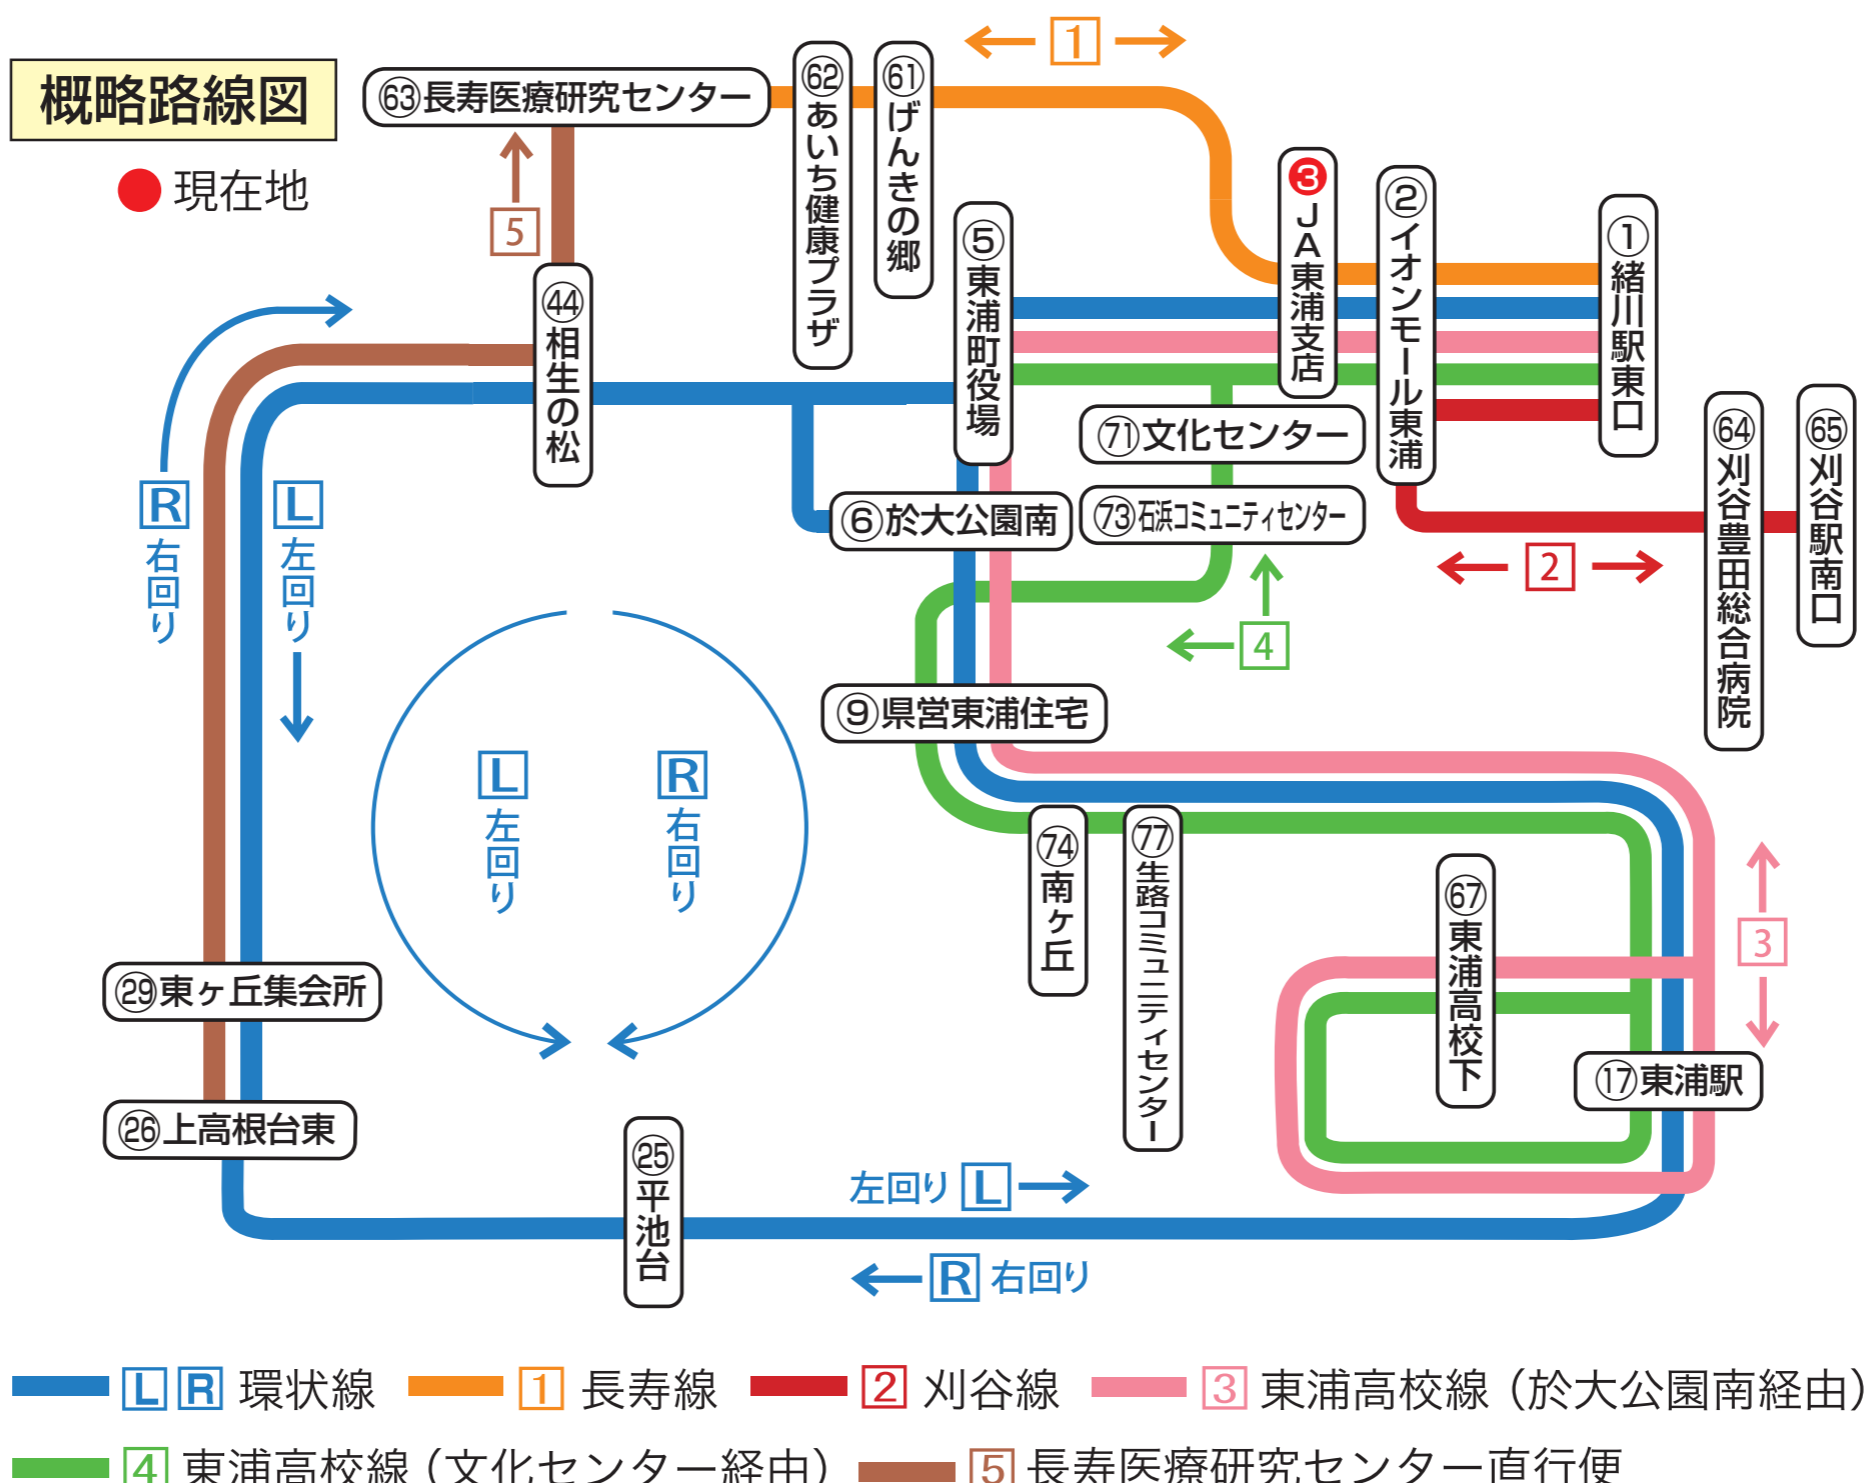

概略路線図

- ① ② 環状線
- ③ 長寿線
- ④ 刈谷線
- ⑤ 東浦高校線（於大公園南経由）
- ⑥ 東浦高校線（文化センター経由）
- ⑦ 長寿医療研究センター直行便

- ③は小型車両（13人乗り）です。小型車両には、車椅子の乗車はできません。
- 他の路線へ乗継ぐ場合は、「乗車券※当日限り有効」が必要です。降車時にバス運転手から「乗車券」を受取り、乗継ぎするバスの運賃箱に「乗車券」をいれて乗車してください。
- ※乗継券発行所①緒川駅東口②イオンモール東浦③東浦町役場
- 12月31日と1月1日は運休します。げんきの郷の休業日は、げんきの郷には停まりません。

- ① 緒川駅東口
- ② イオンモール東浦
- ③ JA東浦支店
- ④ 緒川ミニコミュニティセンター
- ⑤ 宮戸橋
- ⑥ 下ノミ東浦店
- ⑦ 森岡
- ⑧ 村木神社
- ⑨ 森岡中町
- ⑩ 森岡高峯
- ⑪ 森岡一色畑
- ⑫ 半ノ木
- ⑬ 森岡台
- ⑭ 森岡台中央
- ⑮ 森岡自然公園
- ⑯ げんきの郷
- ⑰ あいち健康プラザ
- ⑱ 長寿医療研究センター

③ 東浦高校線（於大公園南経由）

「緒川駅方面」 9:54 11:53 14:45

- ① 緒川駅東口
- ② イオンモール東浦
- ③ JA東浦支店
- ④ 中央図書館北
- ⑤ 東浦町役場
- ⑥ 於大公園南
- ⑦ 片館小学校西
- ⑧ アイプラザ
- ⑨ 県営東浦住宅
- ⑩ 石浜住宅
- ⑪ 石浜南
- ⑫ 体育館東
- ⑬ 生路口
- ⑭ 生路分団話所北
- ⑮ 生路門田
- ⑯ 東浦駅
- ⑰ 東浦高校下
- ⑱ 東浦高校北
- ⑲ ふじが丘北
- ⑳ ふじが丘南
- ㉑ 藤江北
- ㉒ 東浦駅
- ㉓ 生路
- ㉔ 生路分団話所北
- ㉕ 生路門田
- ㉖ 体育館東
- ㉗ 石浜住宅
- ㉘ 石浜南
- ㉙ 片館小学校西
- ㉚ アイプラザ
- ㉛ 県営東浦住宅
- ㉜ 石浜住宅
- ㉝ 石浜南
- ㉞ 体育館東
- ㉟ 生路口
- ㊱ 生路分団話所北
- ㊲ 生路門田
- ㊳ 東浦駅
- ㊴ 東浦高校下
- ㊵ 東浦高校北
- ㊶ ふじが丘北
- ㊷ ふじが丘南
- ㊸ 藤江北
- ㊹ 東浦駅
- ㊺ 生路
- ㊻ 生路分団話所北
- ㊼ 生路門田
- ㊽ 体育館東
- ㊾ 石浜住宅
- ㊿ 石浜南

- ④は小型車両（13人乗り）です。小型車両には、車椅子の乗車はできません。
- 他の路線へ乗継ぐ場合は、「乗車券※当日限り有効」が必要です。
降車時にバス運転手から「乗車券」を受取り、乗継ぎするバスの運賃箱に「乗車券」をいれて乗車してください。
※乗継券発行所①緒川駅東口②イオンモール東浦③東浦町役場
- 12月31日と1月1日は運休します。げんきの郷の休業日は、げんきの郷には停まりません。

東浦町バスロケーションシステム
バスの現在地や運行状況などを
WEBでお知らせします