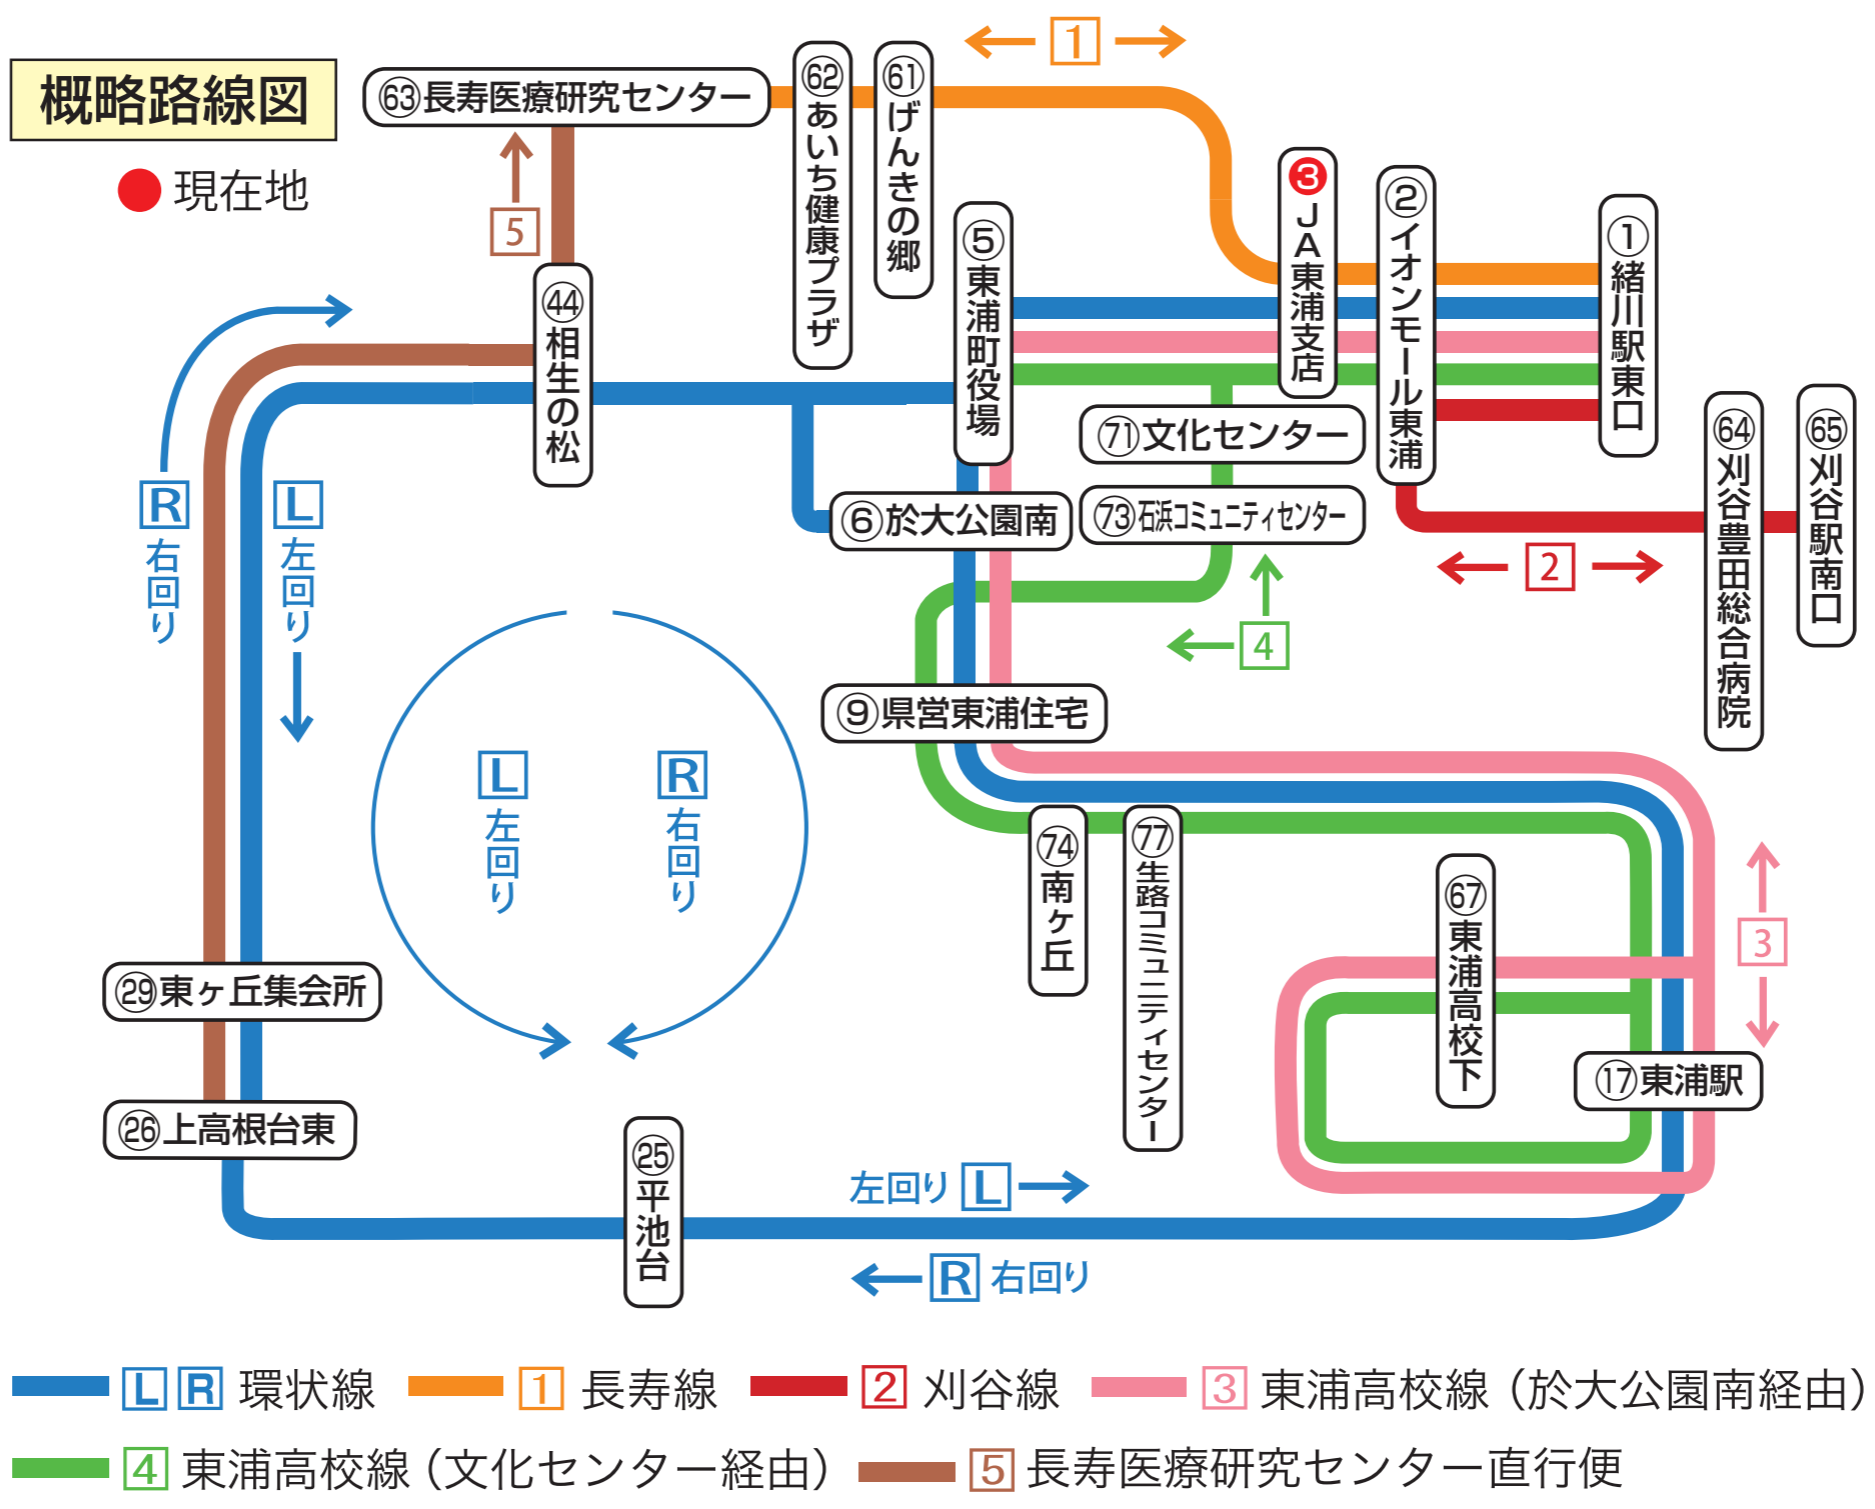

「東浦駅方面」 9:12 11:12 14:02 15:32(⑰*止まり) 18:43(⑰止まり)

- ① 緒川駅東口
- ② イオンモール東浦
- ③ JA東浦支店
- ④ 中央図書館北
- ⑤ 東浦町役場
- ⑥ 於大公園南
- ⑦ 片鉾小学校西
- ⑧ アイプラザ
- ⑨ 県営東浦住宅
- ⑩ 石浜住宅
- ⑪ 石浜南
- ⑫ 体育館東
- ⑬ 生路分団詰所北
- ⑭ 生路分団詰所北
- ⑮ 生路
- ⑯ 東浦駅
- ⑰ 東浦高校下
- ⑱ 東浦高校下
- ⑲ ふじが丘北
- ⑳ ふじが丘南
- ㉑ 藤江北
- ㉒ 東浦駅
- ㉓ 生路
- ㉔ 生路分団詰所北
- ㉕ 体育館東
- ㉖ 石浜南
- ㉗ 南ヶ丘
- ㉘ 県営東浦住宅
- ㉙ アイプラザ
- ㉚ 石浜住宅
- ㉛ 片鉾小学校西
- ㉜ 於大公園南
- ㉝ 東浦町役場
- ㉞ 中央図書館北
- ㉟ JA東浦支店
- ㊱ イオンモール東浦
- ㊲ 緒川駅東口

※15:32発の便は「⑰東浦駅」に到着後、「⑲環状線(右回り)」に切り替わり、「⑳平池台」まで運行します。

④ 東浦高校線（文化センター経由）

「東浦駅方面」 小 8:07 小 9:32 小 12:07 小 15:02 小 17:02

- ① 緒川駅東口
- ② イオンモール東浦
- ③ JA東浦支店
- ④ 中央図書館北
- ⑤ 東浦町役場
- ⑥ 文化センター
- ⑦ 石浜住宅
- ⑧ アイプラザ
- ⑨ 県営東浦住宅
- ⑩ 南ヶ丘
- ⑪ 石浜南
- ⑫ 体育館西
- ⑬ 生路分団詰所北
- ⑭ 生路
- ⑮ 東浦駅
- ⑯ 東浦高校下
- ⑰ 東浦高校下
- ⑱ ふじが丘北
- ⑲ ふじが丘南
- ㉑ 藤江北
- ㉒ 東浦駅
- ㉓ 生路
- ㉔ 生路分団詰所北
- ㉕ 体育館西
- ㉖ 石浜南
- ㉗ 南ヶ丘
- ㉘ 県営東浦住宅
- ㉙ アイプラザ
- ㉚ 石浜住宅
- ㉛ 片鉾小学校西
- ㉜ 於大公園南
- ㉝ 東浦町役場
- ㉞ 中央図書館北
- ㉟ JA東浦支店
- ㊱ イオンモール東浦
- ㊲ 緒川駅東口

- 小は小型車両（13人乗り）です。小型車両には、車椅子の乗車はできません。
- 他の路線へ乗継ぐ場合は、「乗車券※当日限り有効」が必要です。降車時にバス運転手から「乗車券」を受取り、乗継ぎするバスの運賃箱に「乗車券」をいれて乗車してください。
- ※乗継券発行所①緒川駅東口②イオンモール東浦③東浦町役場
- 12月31日と1月1日は運休します。げんきの郷の休業日は、げんきの郷には停まりません。

東浦町バスロケーションシステム
バスの現在地や運行状況などをWEBでお知らせします

概略路線図

- ① ② 環状線
- ③ 長寿線
- ④ 刈谷線
- ⑤ 東浦高校線（於大公園南経由）
- ⑥ 東浦高校線（文化センター経由）
- ⑦ 長寿医療研究センター直行便

- ③は小型車両（13人乗り）です。小型車両には、車椅子の乗車はできません。
- 他の路線へ乗継ぐ場合は、「乗車券※当日限り有効」が必要です。降車時にバス運転手から「乗車券」を受取り、乗継ぎするバスの運賃箱に「乗車券」をいれて乗車してください。
- ※乗継券発行所①緒川駅東口②イオンモール東浦③東浦町役場
- 12月31日と1月1日は運休します。げんきの郷の休業日は、げんきの郷には停まりません。