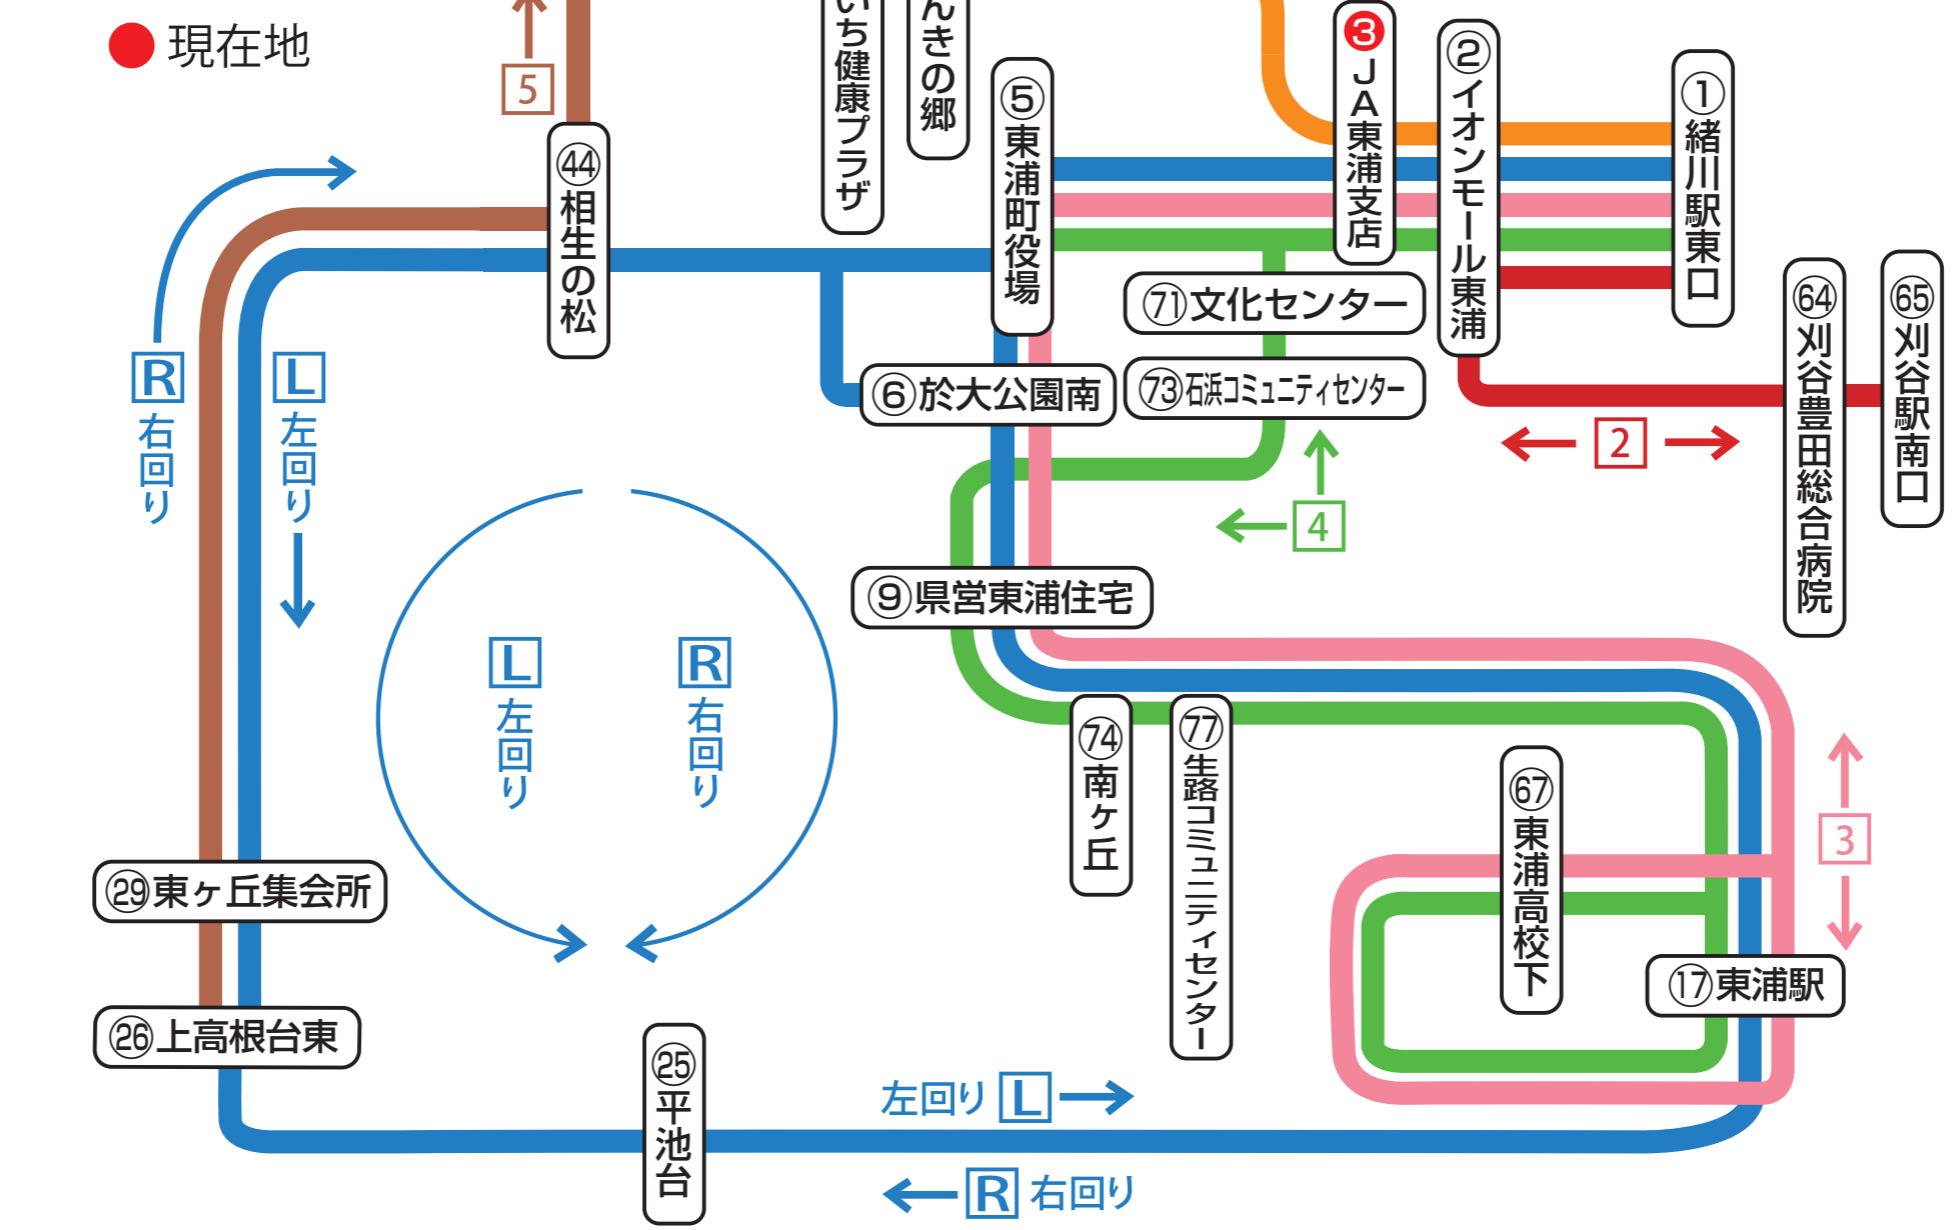

- 小は小型車両（13人乗り）です。小型車両には、車椅子の乗車はできません。
- 他の路線へ乗継ぐ場合は、「乗車券※当日限り有効」が必要です。降車時にバス運転手から「乗車券」を受取り、乗継ぎするバスの運賃箱に「乗車券」をいれて乗車してください。
- ※乗継券発行所①緒川駅東口②イオンモール東浦③東浦町役場
- 12月31日と1月1日は運休します。げんきの郷の休業日は、げんきの郷には停まりません。

東浦町バスロケーションシステム
バスの現在地や運行状況などをWEBでお知らせします

環状線（右回り）

「緒川駅方面」 7:37 8:01 8:54 11:09 13:08 14:08
17:01 18:05

- ① 緒川駅東口 ② イオンモール東浦 ③ J A 東浦支店 ④ 中央図書館北 ⑤ 東浦町役場 ⑥ 於大公園南 ⑦ 片葩小学校西 ⑧ アイプラザ ⑨ 県営東浦住宅 ⑩ 石浜住宅 ⑪ 石浜南 ⑫ 体育館東 ⑬ 生路口 ⑭ 生路分団話所北 ⑮ 生路門田 ⑯ 東浦駅 ⑰ 東浦北 ⑱ 渡船場口 ⑲ 藤江 ⑳ 藤江南 ㉑ 藤江西 ㉒ 荒子団地 ㉓ 藤江 ㉔ 藤江小学校西 ㉕ 平池台 ㉖ 上高根台東 ㉗ 上高根台西 ㉘ 高根口 ㉙ 藤江小学校西 ㉚ 藤江西 ㉛ マルス東ヶ丘店 ㉜ 東ヶ丘西 ㉝ 東ヶ丘南 ㉞ 東ヶ丘集会所南 ㉟ 東ヶ丘集会所 ㊱ 藤江 ㊲ 藤江南 ㊳ 荒子団地 ㊴ 藤江 ㊵ 藤江小学校西 ㊶ 藤江 ㊷ 藤江小学校西 ㊸ 藤江 ㊹ 藤江小学校西 ㊺ 藤江 ㊻ 藤江小学校西 ㊼ 藤江 ㊽ 藤江小学校西 ㊾ 藤江 ㊿ 藤江小学校西

概略路線図

- ① ② 環状線
- ③ 長寿線
- ④ 刈谷線
- ⑤ 東浦高校線（於大公園南経由）
- ⑥ 東浦高校線（文化センター経由）
- ⑦ 長寿医療研究センター直行便

- ③は小型車両（13人乗り）です。小型車両には、車椅子の乗車はできません。
- 他の路線へ乗継ぐ場合は、「乗車券※当日限り有効」が必要です。降車時にバス運転手から「乗車券」を受取り、乗継ぎするバスの運賃箱に「乗車券」をいれて乗車してください。
- ※乗継券発行所①緒川駅東口②イオンモール東浦③東浦町役場
- 12月31日と1月1日は運休します。げんきの郷の休業日は、げんきの郷には停まりません。

- ④は小型車両（13人乗り）です。小型車両には、車椅子の乗車はできません。
- 他の路線へ乗継ぐ場合は、「乗車券※当日限り有効」が必要です。
降車時にバス運転手から「乗車券」を受取り、乗継ぎするバスの運賃箱に「乗車券」をいれて乗車してください。
※乗継券発行所①緒川駅東口②イオンモール東浦③東浦町役場
- 12月31日と1月1日は運休します。げんきの郷の休業日は、げんきの郷には停まりません。

東浦町バスロケーションシステム
バスの現在地や運行状況などを
WEBでお知らせします