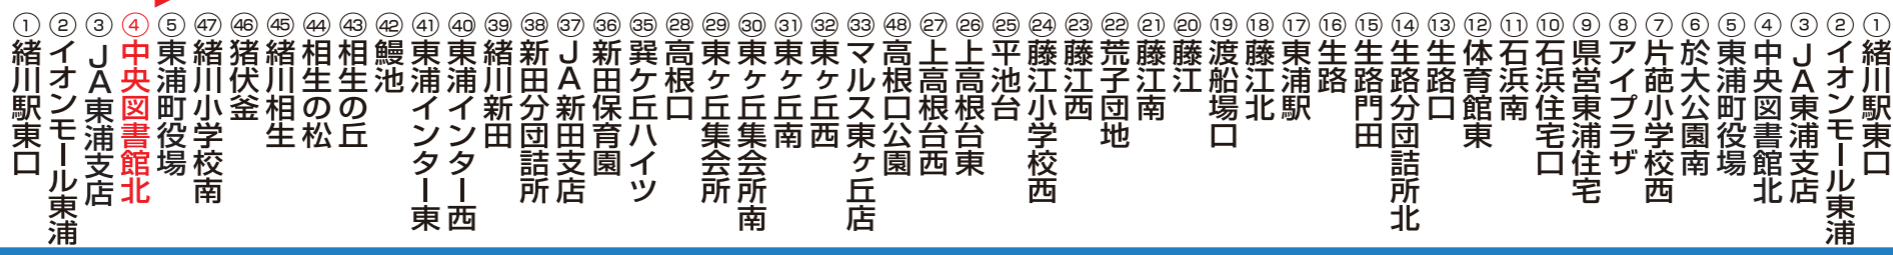

- ④は小型車両（13人乗り）です。小型車両には、車椅子の乗車はできません。
- 他の路線へ乗継ぐ場合は、「乗車券※当日限り有効」が必要です。降車時にバス運転手から「乗車券」を受取り、乗継ぎするバスの運賃箱に「乗車券」をいれて乗車してください。
- ※乗継券発行所①緒川駅東口②イオンモール東浦③東浦町役場
- 12月31日と1月1日は運休します。げんきの郷の休業日は、げんきの郷には停まりません。

東浦町バスロケーションシステム

バスの現在地や運行状況などをWEBでお知らせします

東浦町運行バス「う・ら・ら」

お問い合わせ 知多乗合(株)半田営業所 TEL:0569-21-5234
東浦町役場 防災交通課 TEL:0562-83-3111

4 中央図書館北

1 乗車 100円
料金は先払い（おつりのないようにご用意ください）

□ 環状線（左回り）

「東ヶ丘集会所方面」 7:48 9:23 10:03 11:03 12:13 13:18 15:03
16:08(33止まり) 16:33 17:23 小 18:33(26止まり)

□ 環状線（右回り）

「東浦駅方面」 7:48 10:03 12:03 13:03 15:03(25止まり) 16:58 18:03(25止まり)

※藤江地区(19渡船場口～25平池台)に向かう方は、「東浦高校線(於大公園南経由)」15:33発の便もご利用いただけます。

□ 東浦高校線（於大公園南経由）

「東浦駅方面」 9:13 11:13 14:03 15:33(17*止まり) 18:44(17止まり)