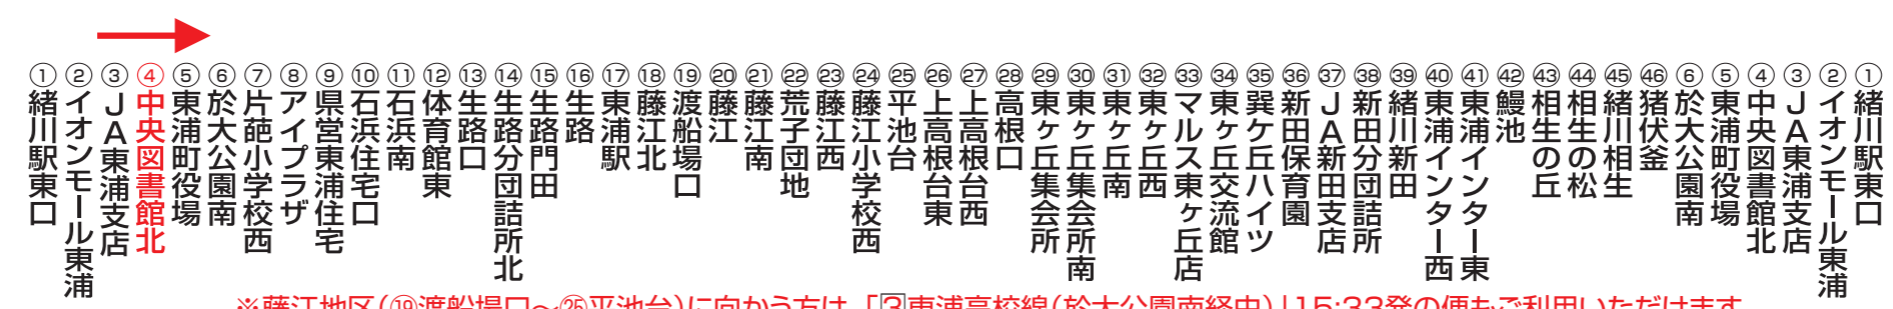

□ 環状線（右回り）

「東浦駅方面」 7:48 10:03 12:03 13:03 15:03(25止まり) 16:58 18:03(25止まり)

※藤江地区(19渡船場口～25平池台)に向かう方は、「東浦高校線(於大公園南経由)」15:33発の便もご利用いただけます。

□ 東浦高校線（於大公園南経由）

「東浦駅方面」 9:13 11:13 14:03 15:33(17*止まり) 18:44(17止まり)