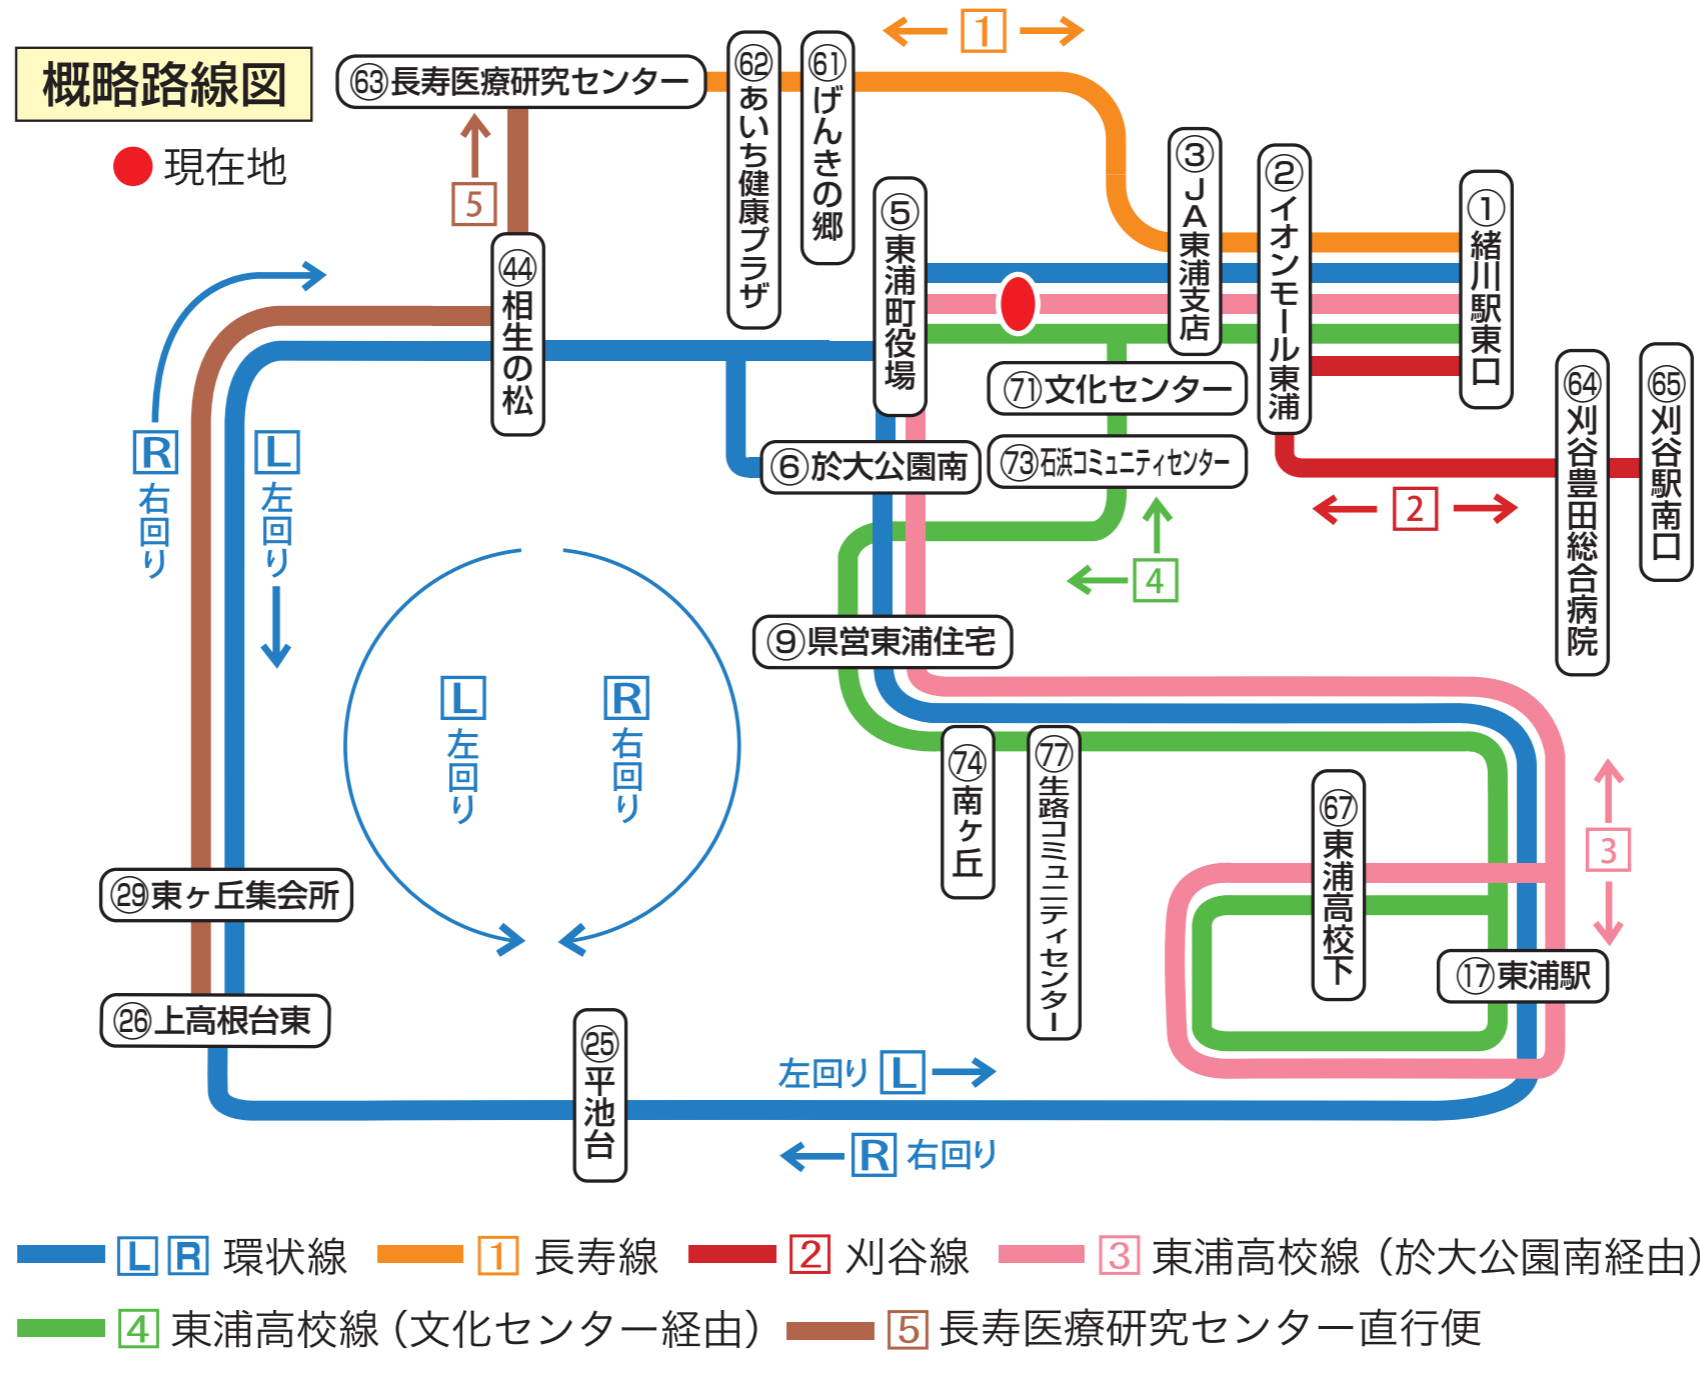

□ 東浦高校線（於大公園南経由）

「緒川駅方面」 9:53 11:52 14:44

- ① 緒川駅東口
- ② イオンモール東浦
- ③ JJA東浦支店
- ④ 中央図書館北
- ⑤ 東浦町役場
- ⑥ 於大公園南
- ⑦ 片葩小学校西
- ⑧ アイブラザ
- ⑨ 県営東浦住宅
- ⑩ 石浜住宅口
- ⑪ 石浜南
- ⑫ 体育館東
- ⑬ 生路分団詰所北
- ⑭ 生路門田
- ⑮ 生路
- ⑯ 東浦駅
- ⑰ 藤江
- ⑱ 渡船場口
- ⑲ 藤江北
- ⑳ 藤江
- ㉑ 荒子団地
- ㉒ 藤江南
- ㉓ 藤江
- ㉔ 藤江
- ㉕ 藤江
- ㉖ 藤江
- ㉗ 藤江
- ㉘ 藤江
- ㉙ 藤江
- ㉚ 藤江
- ㉛ 藤江
- ㉜ 藤江
- ㉝ 藤江
- ㉞ 藤江
- ㉟ 藤江
- ㊱ 藤江
- ㊲ 藤江
- ㊳ 藤江
- ㊴ 藤江
- ㊵ 藤江
- ㊶ 藤江
- ㊷ 藤江
- ㊸ 藤江
- ㊹ 藤江
- ㊺ 藤江
- ㊻ 藤江
- ㊼ 藤江
- ㊽ 藤江
- ㊾ 藤江
- ㊿ 藤江

□ 東浦高校線（文化センター経由）

「東浦駅方面」 ④ 8:11 ④ 9:36 ④ 12:11 ④ 15:06 ④ 17:06
「緒川駅方面」 ④ 9:00 ④ 10:31 ④ 13:00 ④ 15:55 ④ 17:55

- ① 緒川駅東口
- ② イオンモール東浦
- ③ JJA東浦支店
- ④ 中央図書館北
- ⑤ 東浦町役場
- ⑥ 於大公園南
- ⑦ 片葩小学校西
- ⑧ アイブラザ
- ⑨ 県営東浦住宅
- ⑩ 石浜住宅口
- ⑪ 石浜南
- ⑫ 体育館東
- ⑬ 生路分団詰所北
- ⑭ 生路門田
- ⑮ 生路
- ⑯ 東浦駅
- ⑰ 藤江
- ⑱ 渡船場口
- ⑲ 藤江北
- ⑳ 藤江
- ㉑ 荒子団地
- ㉒ 藤江南
- ㉓ 藤江
- ㉔ 藤江
- ㉕ 藤江
- ㉖ 藤江
- ㉗ 藤江
- ㉘ 藤江
- ㉙ 藤江
- ㉚ 藤江
- ㉛ 藤江
- ㉜ 藤江
- ㉝ 藤江
- ㉞ 藤江
- ㉟ 藤江
- ㊱ 藤江
- ㊲ 藤江
- ㊳ 藤江
- ㊴ 藤江
- ㊵ 藤江
- ㊶ 藤江
- ㊷ 藤江
- ㊸ 藤江
- ㊹ 藤江
- ㊺ 藤江
- ㊻ 藤江
- ㊼ 藤江
- ㊽ 藤江
- ㊾ 藤江
- ㊿ 藤江

- ④は小型車両（13人乗り）です。小型車両には、車椅子の乗車はできません。
- 他の路線へ乗継ぐ場合は、「乗車券※当日限り有効」が必要です。降車時にバス運転手から「乗車券」を受取り、乗継ぎするバスの運賃箱に「乗車券」をいれて乗車してください。
- ※乗継券発行所①緒川駅東口②イオンモール東浦③東浦町役場
- 12月31日と1月1日は運休します。げんきの郷の休業日は、げんきの郷には停まりません。

東浦町バスロケーションシステム

※15:33発の便は「東浦駅」に到着後、「環状線(右回り)」に切り替わり、「平池台」まで運行します。

□ 東浦高校線（文化センター経由）

「東浦駅方面」 小 8:08 小 9:33 小 12:08 小 15:03 小 17:03
「緒川駅方面」 小 8:55 小 10:26 小 12:55 小 15:50 小 17:50

- 小は小型車両（13人乗り）です。小型車両には、車椅子の乗車はできません。
- 他の路線へ乗継ぐ場合は、「乗車券※当日限り有効」が必要です。降車時にバス運転手から「乗車券」を受取り、乗継ぎするバスの運賃箱に「乗車券」をいれて乗車してください。
- ※乗継券発行所①緒川駅東口②イオンモール東浦③東浦町役場
- 12月31日と1月1日は運休します。げんきの郷の休業日は、げんきの郷には停まりません。