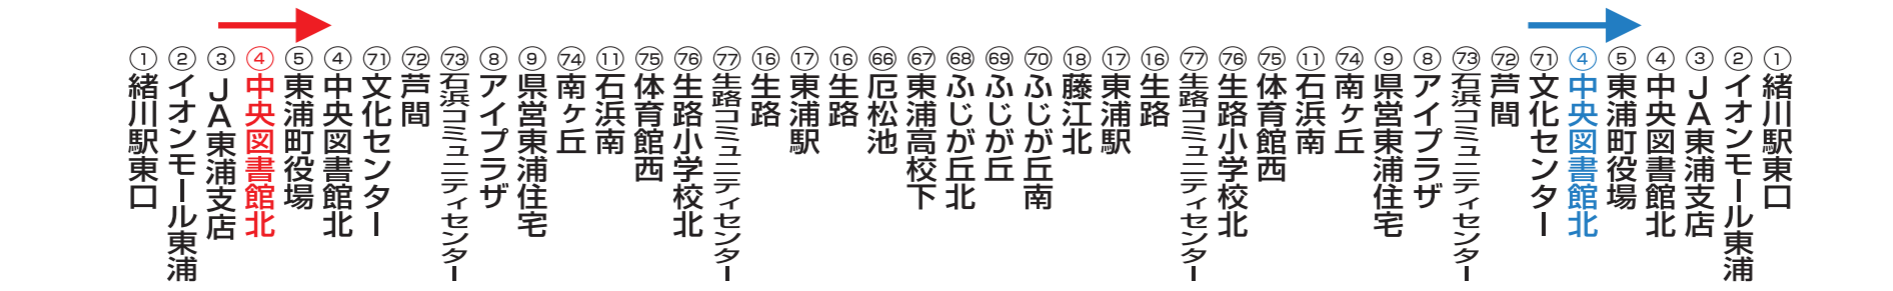

□ 環状線（右回り）

「東浦駅方面」 7:48 10:03 12:03 13:03 15:03(25止まり) 16:58 18:03(25止まり)

※藤江地区(19渡船場口～25平池台)に向かう方は、「東浦高校線(於大公園南経由)」15:33発の便もご利用いただけます。

□ 東浦高校線（於大公園南経由）

「東浦駅方面」 9:13 11:13 14:03 15:33(17*止まり) 18:44(17止まり)

※15:33発の便は「東浦駅」に到着後、「環状線(右回り)」に切り替わり、「平池台」まで運行します。

□ 東浦高校線（文化センター経由）

「東浦駅方面」 小 8:08 小 9:33 小 12:08 小 15:03 小 17:03
「緒川駅方面」 小 8:55 小 10:26 小 12:55 小 15:50 小 17:50

- 小は小型車両（13人乗り）です。小型車両には、車椅子の乗車はできません。
- 他の路線へ乗継ぐ場合は、「乗車券※当日限り有効」が必要です。降車時にバス運転手から「乗車券」を受取り、乗継ぎするバスの運賃箱に「乗車券」をいれて乗車してください。
- ※乗継券発行所①緒川駅東口②イオンモール東浦③東浦町役場
- 12月31日と1月1日は運休します。げんきの郷の休業日は、げんきの郷には停まりません。