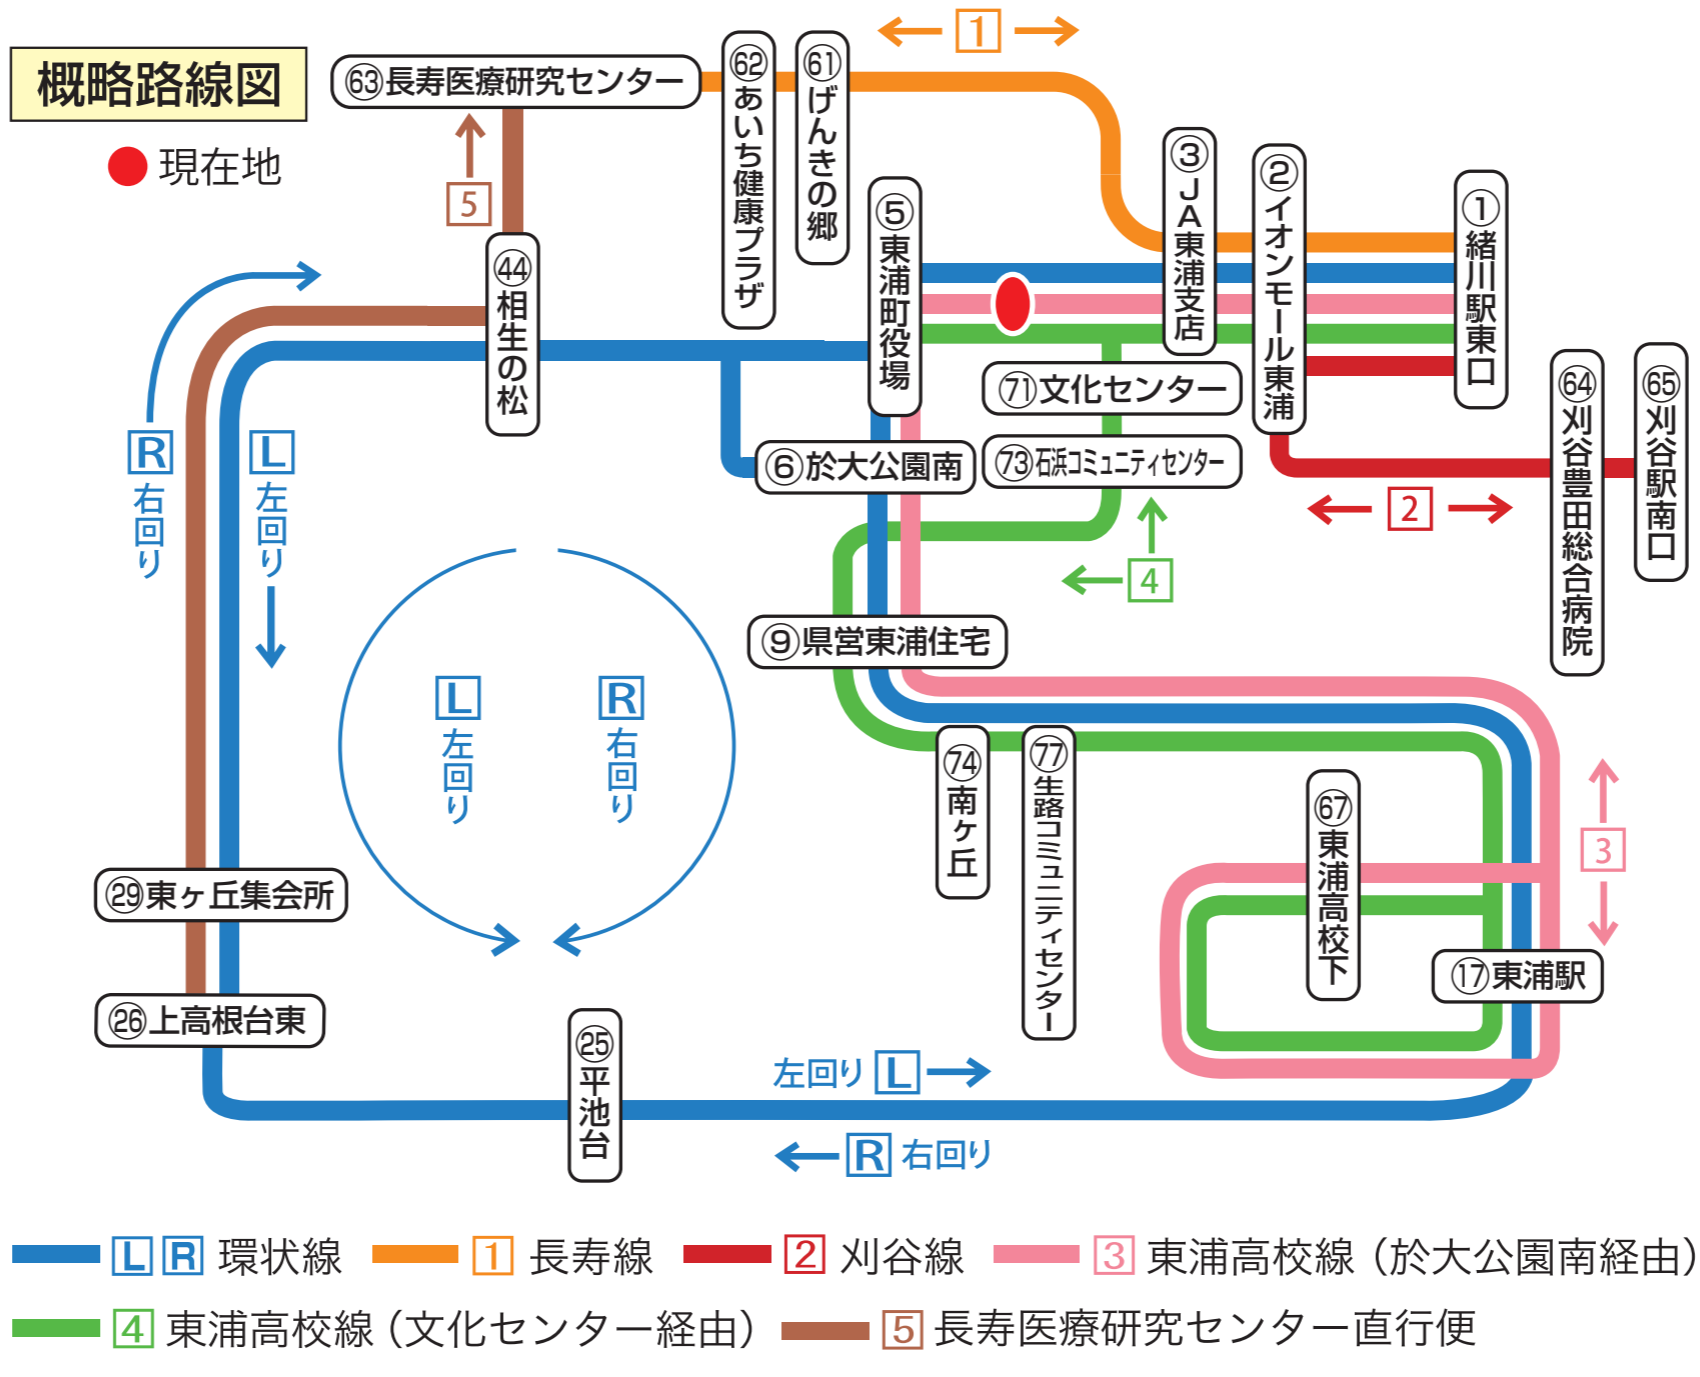

- ④は小型車両（13人乗り）です。小型車両には、車椅子の乗車はできません。
- 他の路線へ乗継ぐ場合は、「乗車券※当日限り有効」が必要です。降車時にバス運転手から「乗車券」を受取り、乗継ぎするバスの運賃箱に「乗車券」をいれて乗車してください。
- ※乗継券発行所①緒川駅東口②イオンモール東浦③東浦町役場
- 12月31日と1月1日は運休します。げんきの郷の休業日は、げんきの郷には停まりません。

東浦町バスロケーションシステム

□ 環状線（右回り）

「東浦駅方面」 7:48 10:03 12:03 13:03 15:03(25止まり) 16:58 18:03(25止まり)

※藤江地区(19渡船場口～25平池台)に向かう方は、「東浦高校線(於大公園南経由)」15:33発の便もご利用いただけます。

□ 東浦高校線（於大公園南経由）

「東浦駅方面」 9:13 11:13 14:03 15:33(17*止まり) 18:44(17止まり)

※15:33発の便は「東浦駅」に到着後、「環状線(右回り)」に切り替わり、「平池台」まで運行します。

□ 東浦高校線（文化センター経由）

「東浦駅方面」 小 8:08 小 9:33 小 12:08 小 15:03 小 17:03
「緒川駅方面」 小 8:55 小 10:26 小 12:55 小 15:50 小 17:50

- 小は小型車両（13人乗り）です。小型車両には、車椅子の乗車はできません。
- 他の路線へ乗継ぐ場合は、「乗車券※当日限り有効」が必要です。降車時にバス運転手から「乗車券」を受取り、乗継ぎするバスの運賃箱に「乗車券」をいれて乗車してください。
- ※乗継券発行所①緒川駅東口②イオンモール東浦③東浦町役場
- 12月31日と1月1日は運休します。げんきの郷の休業日は、げんきの郷には停まりません。