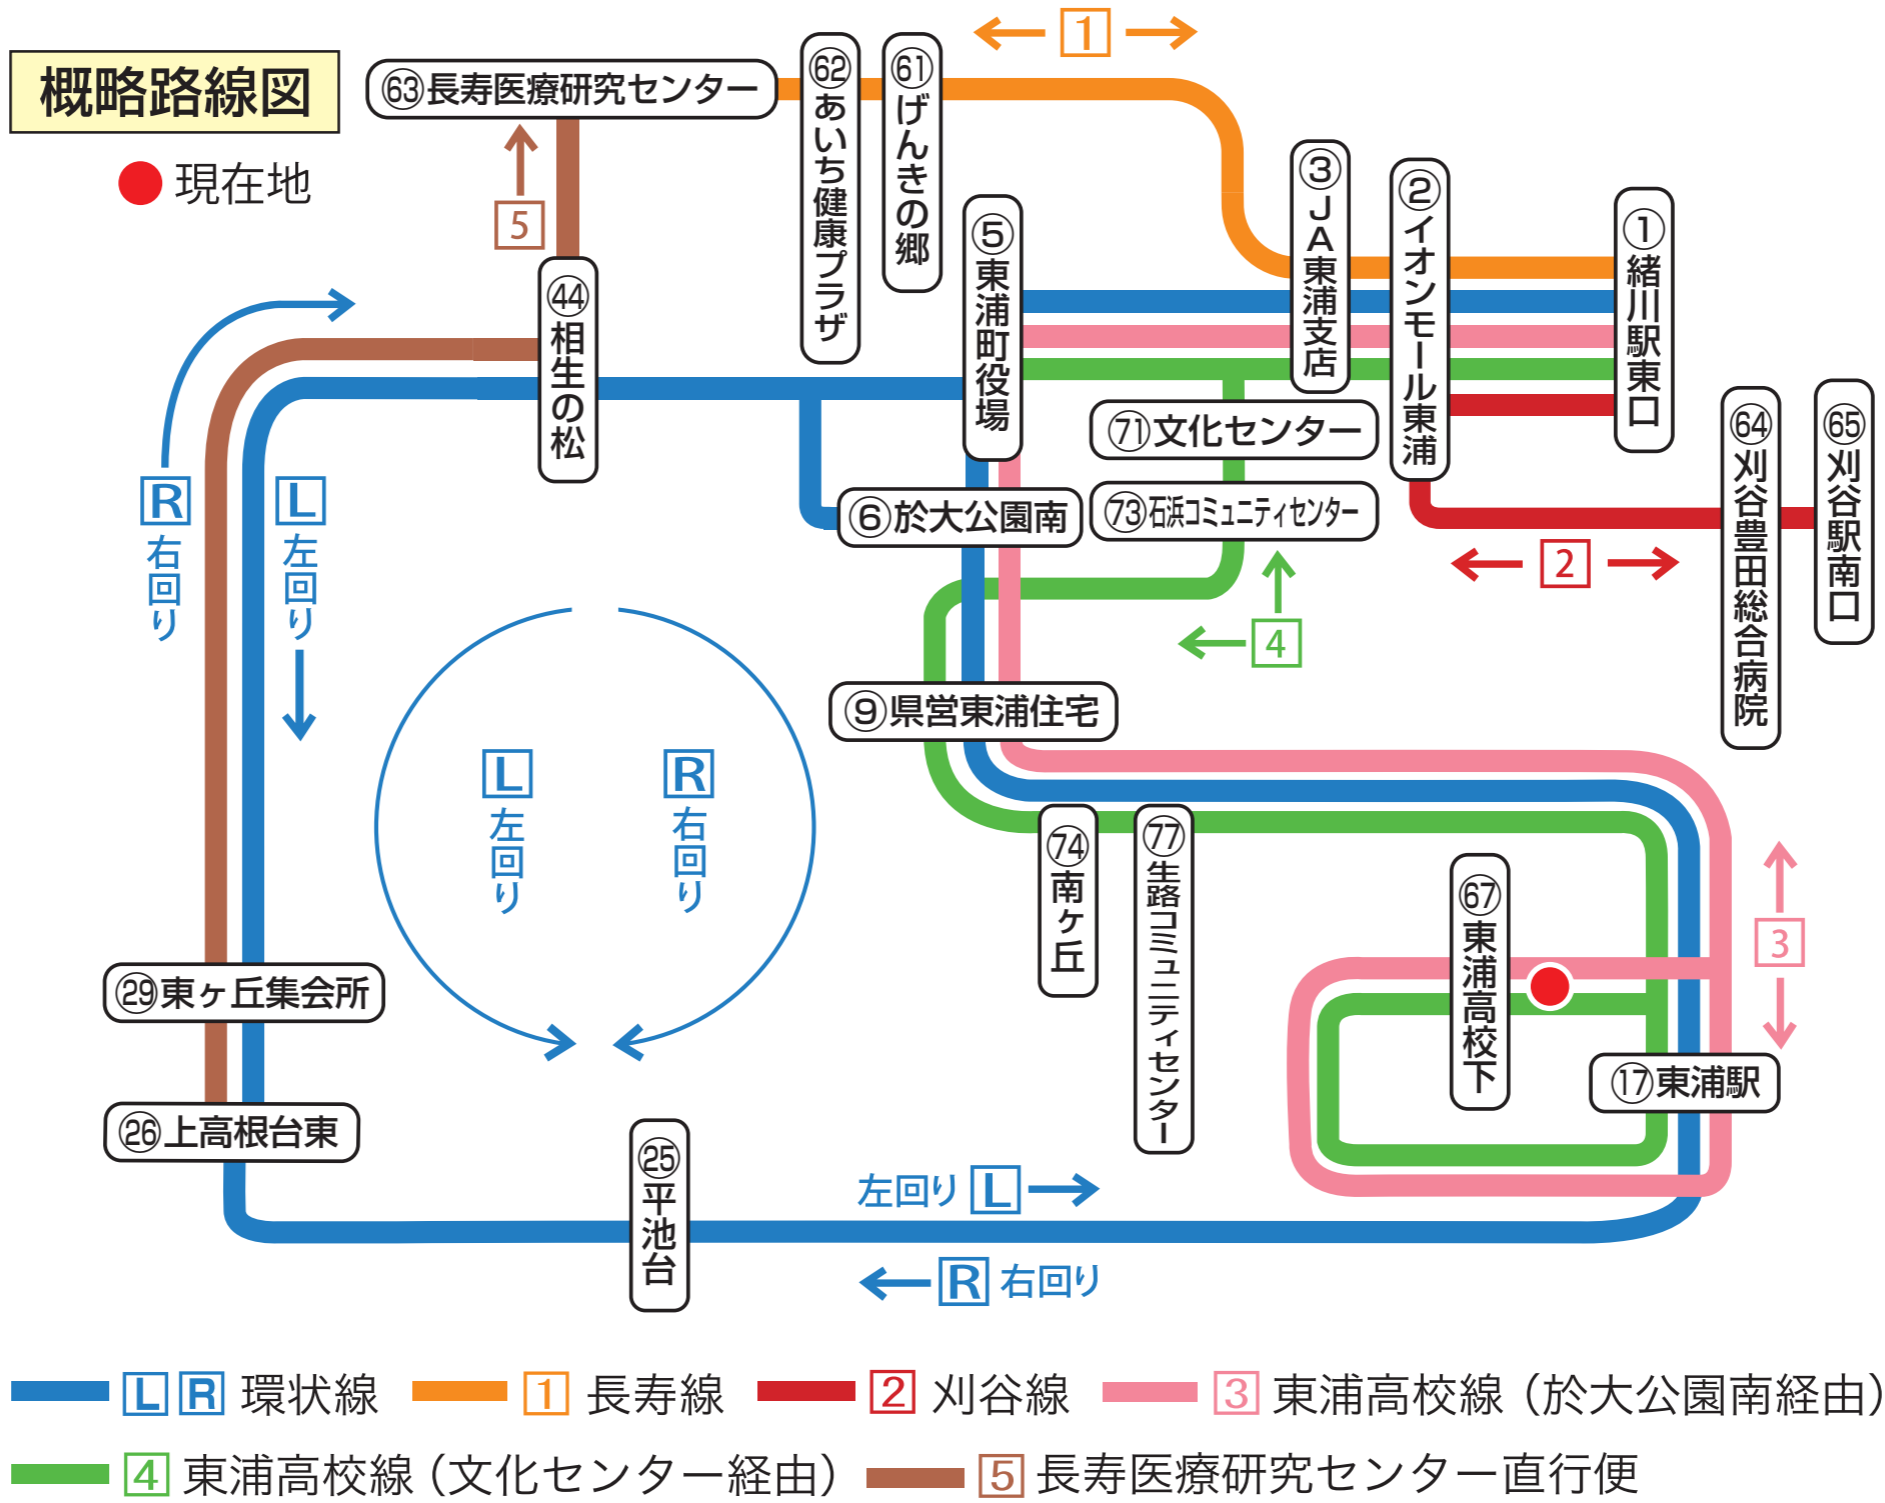

66 厄松池

1 乗車 100円
料金先払い（おつりのないようにご用意ください）

③ 東浦高校線（於大公園南経由）

「緒川駅方面」 9:30 11:30 14:20 15:50(⑰*止まり)

※15:50発の便は「⑰東浦駅」に到着後、「⑱環状線(右回り)」に切り替わり、「㉕平池台」まで運行します。

④ 東浦高校線（文化センター経由）

「緒川駅方面」 ④ 8:31 ④ 10:02 ④ 12:31 ④ 15:26 ④ 17:26

- ④は小型車両（13人乗り）です。小型車両には、車椅子の乗車はできません。
- 他の路線へ乗継ぐ場合は、「乗車券※当日限り有効」が必要です。降車時にバス運転手から「乗車券」を受取り、乗継ぎするバスの運賃箱に「乗車券」をいれて乗車してください。
- ※乗継券発行所①緒川駅東口②イオンモール東浦③東浦町役場
- 12月31日と1月1日は運休します。げんきの郷の休業日は、げんきの郷には停まりません。

東浦町バスロケーションシステム

バスの現在地や運行状況などをWEBでお知らせします

東浦町運行バス「う・ら・ら」

お問い合わせ 知多乗合(株)半田営業所 TEL:0569-21-5234
東浦町役場 防災交通課 TEL:0562-83-3111