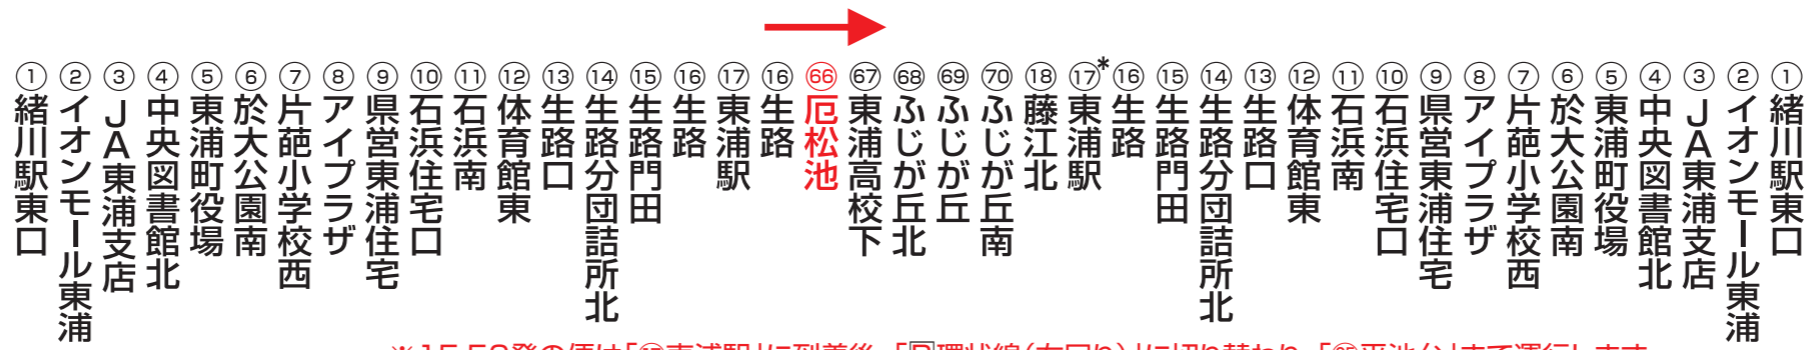

66 厄松池

1 乗車 100円
料金先払い（おつりのないようにご用意ください）

③ 東浦高校線（於大公園南経由）

「緒川駅方面」 9:30 11:30 14:20 15:50(⑰*止まり)

※15:50発の便は「⑰東浦駅」に到着後、「⑱環状線(右回り)」に切り替わり、「㉕平池台」まで運行します。

④ 東浦高校線（文化センター経由）

「緒川駅方面」 ④ 8:31 ④ 10:02 ④ 12:31 ④ 15:26 ④ 17:26

- ④は小型車両（13人乗り）です。小型車両には、車椅子の乗車はできません。
- 他の路線へ乗継ぐ場合は、「乗車券※当日限り有効」が必要です。降車時にバス運転手から「乗車券」を受取り、乗継ぎするバスの運賃箱に「乗車券」をいれて乗車してください。
- ※乗継券発行所①緒川駅東口②イオンモール東浦③東浦町役場
- 12月31日と1月1日は運休します。げんきの郷の休業日は、げんきの郷には停まりません。

東浦町バスロケーションシステム