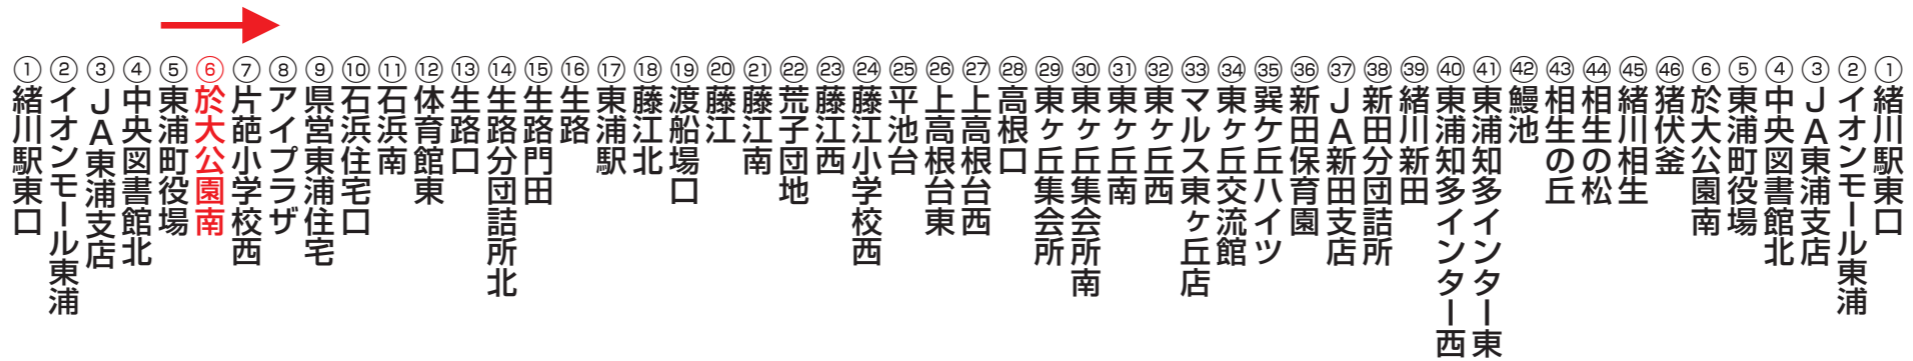

⑥ 於大公園南

1 乗車 100円
料金先払い（おつりのないようにご用意ください）

㊦ 環状線（右回り）

「東浦駅方面」 7:52 10:07 12:07 13:07 15:07(㉕止まり)
17:02 18:07(㉕止まり)

※藤江地区(⑱渡船場口～㉕平池台)に向かう方は、「㉓東浦高校線(於大公園南経由)」15:37発の便をご利用いただけます。

㊦ 東浦高校線（於大公園南経由）

「東浦駅方面」 9:17 11:17 14:07 15:37(㉑*止まり)
18:48(㉑止まり)