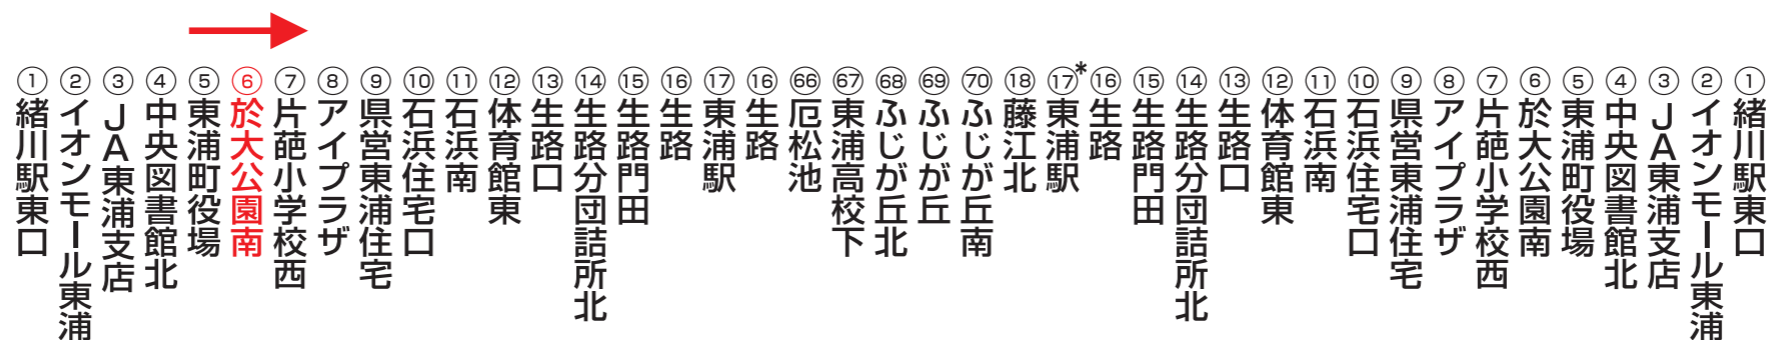

## ㊦ 環状線（右回り）

「東浦駅方面」 7:52 10:07 12:07 13:07 15:07(㉕止まり)  
17:02 18:07(㉕止まり)

※藤江地区(⑱渡船場口～㉕平池台)に向かう方は、「㉓東浦高校線(於大公園南経由)」15:37発の便をご利用いただけます。

## ㊦ 東浦高校線（於大公園南経由）

「東浦駅方面」 9:17 11:17 14:07 15:37(㉑\*止まり)  
18:48(㉑止まり)

※15:37発の便は「㉑東浦駅」に到着後、「㊦環状線(右回り)」に切り替わり、「㉕平池台」まで運行します。

- ④は小型車両（13人乗り）です。小型車両には、車椅子の乗車はできません。
- 他の路線へ乗継ぐ場合は、「乗車券※当日限り有効」が必要です。  
降車時にバス運転手から「乗車券」を受取り、乗継ぎするバスの運賃箱に「乗車券」をいれて乗車してください。  
※乗車券発行所①緒川駅東口②イオンモール東浦③東浦町役場
- 12月31日と1月1日は運休します。げんきの郷の休業日は、げんきの郷には停まりません。