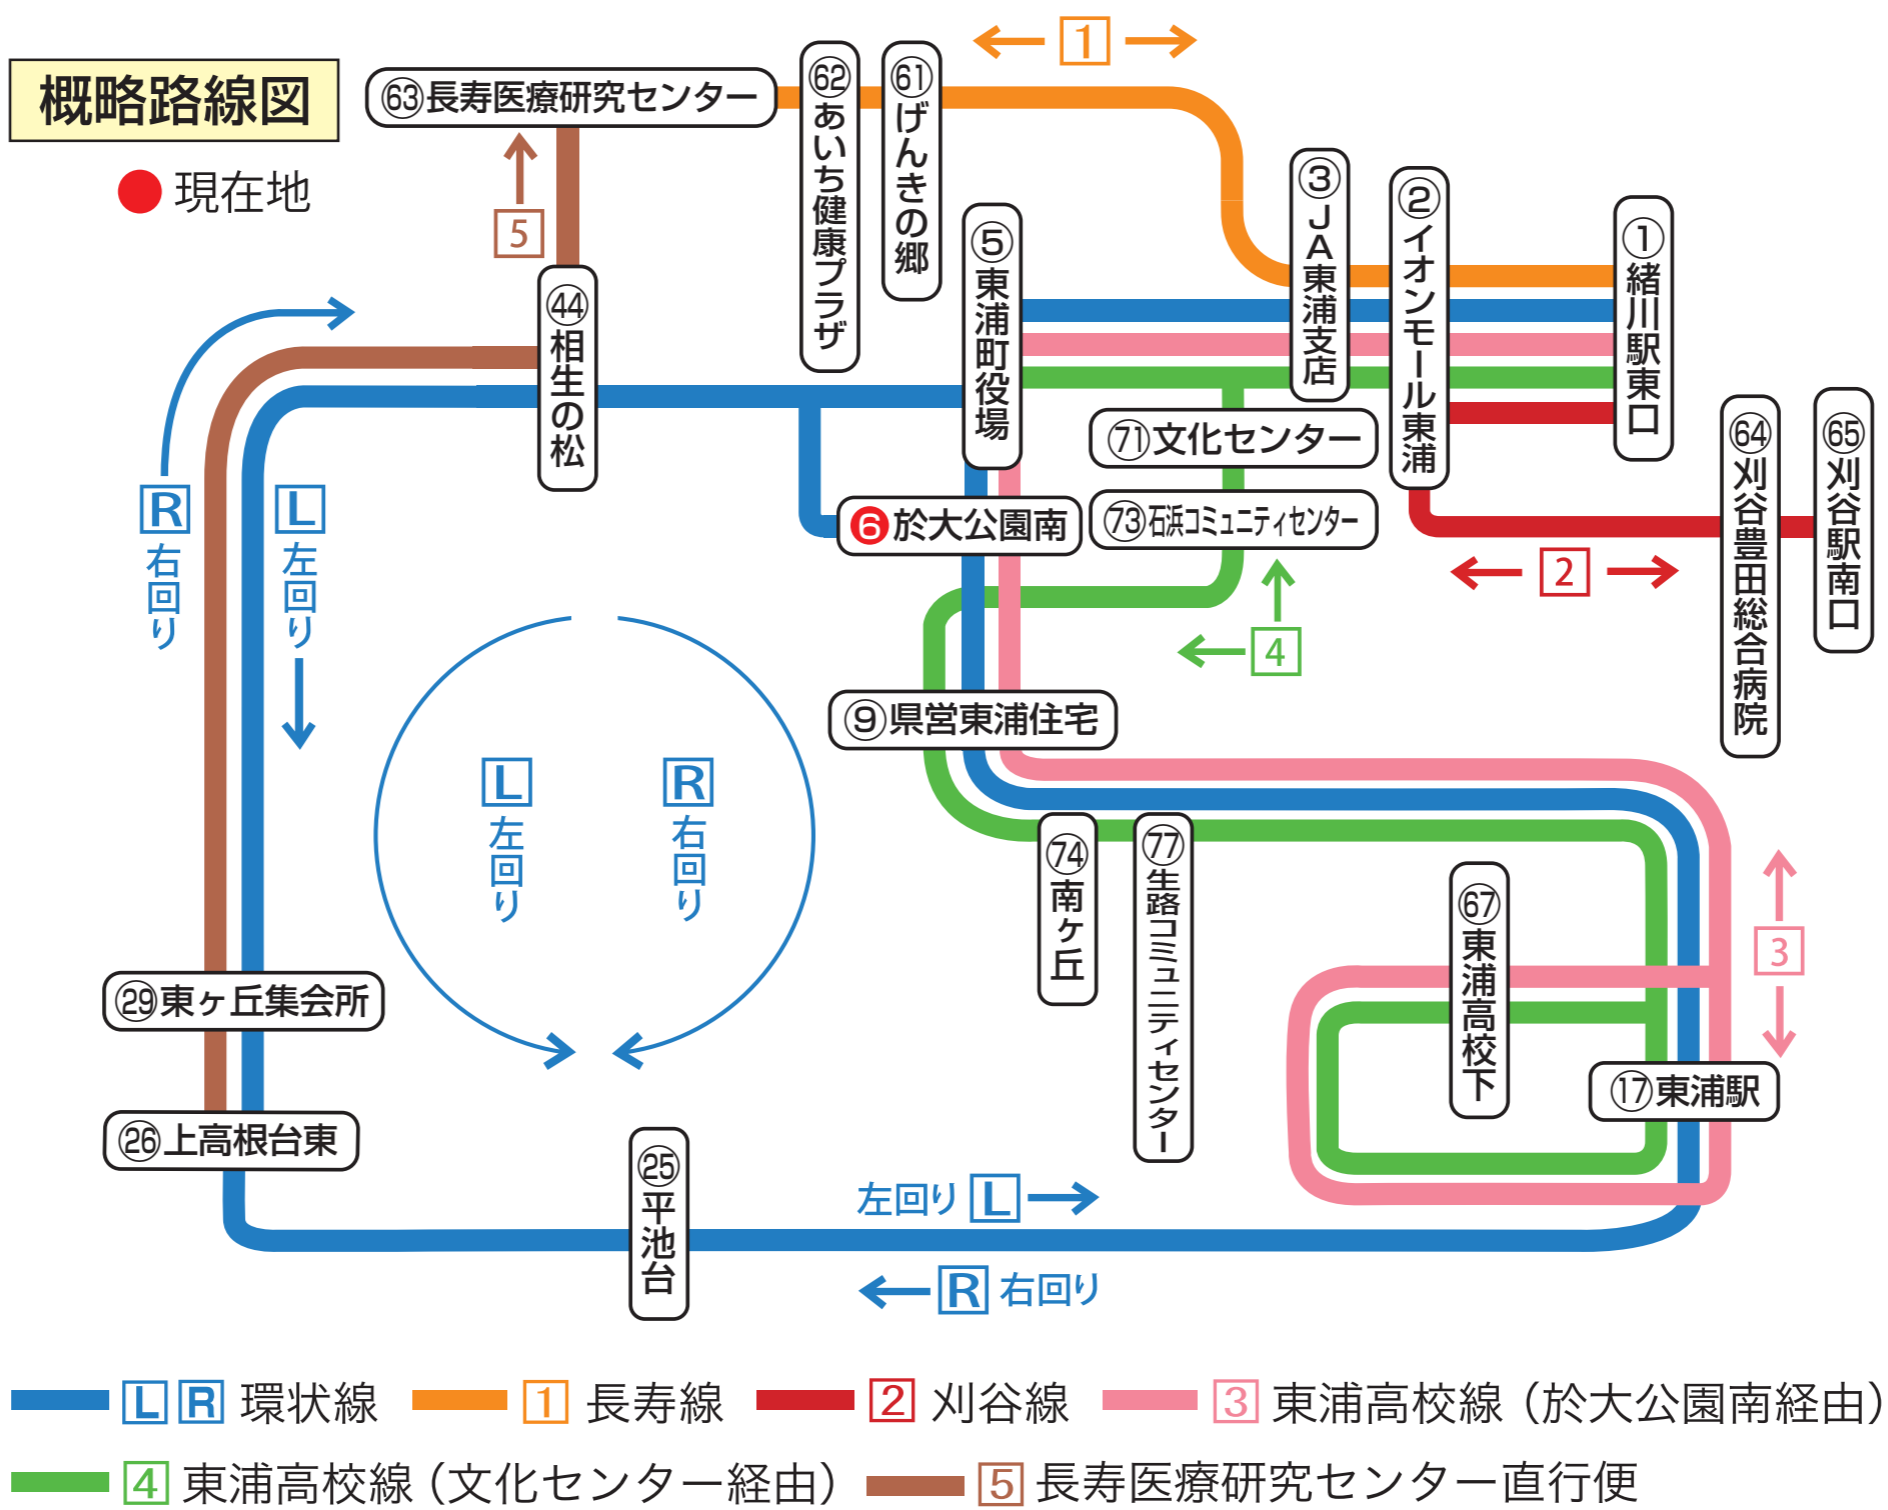

## ㊦ 環状線（右回り）

「東浦駅方面」 7:52 10:07 12:07 13:07 15:07(㉕止まり)  
17:02 18:07(㉕止まり)

※藤江地区(⑱渡船場口～㉕平池台)に向かう方は、「㉓東浦高校線(於大公園南経由)」15:37発の便をご利用いただけます。

## ㊦ 東浦高校線（於大公園南経由）

「東浦駅方面」 9:17 11:17 14:07 15:37(㉑\*止まり)  
18:48(㉑止まり)

※15:37発の便は「㉑東浦駅」に到着後、「㊦環状線(右回り)」に切り替わり、「㉕平池台」まで運行します。

- ④は小型車両（13人乗り）です。小型車両には、車椅子の乗車はできません。
- 他の路線へ乗継ぐ場合は、「乗車券※当日限り有効」が必要です。  
降車時にバス運転手から「乗車券」を受取り、乗継ぎするバスの運賃箱に「乗車券」をいれて乗車してください。  
※乗車券発行所①緒川駅東口②イオンモール東浦③東浦町役場
- 12月31日と1月1日は運休します。げんきの郷の休業日は、げんきの郷には停まりません。

L R 環状線   
 1 長寿線   
 2 刈谷線   
 3 東浦高校線（於大公園南経由）  
4 東浦高校線（文化センター経由）   
5 長寿医療研究センター直行便

- ⑥は小型車両（13人乗り）です。小型車両には、車椅子の乗車はできません。
- 他の路線へ乗継ぐ場合は、「乗車券※当日限り有効」が必要です。降車時にバス運転手から「乗車券」を受取り、乗継ぎするバスの運賃箱に「乗車券」をいれて乗車してください。
- ※乗車券発行所①緒川駅東口②イオンモール東浦③東浦町役場
- 12月31日と1月1日は運休します。げんきの郷の休業日は、げんきの郷には停車しません。

### 東浦町バスロケーションシステム

バスの現在地や運行状況などをWEBでお知らせします