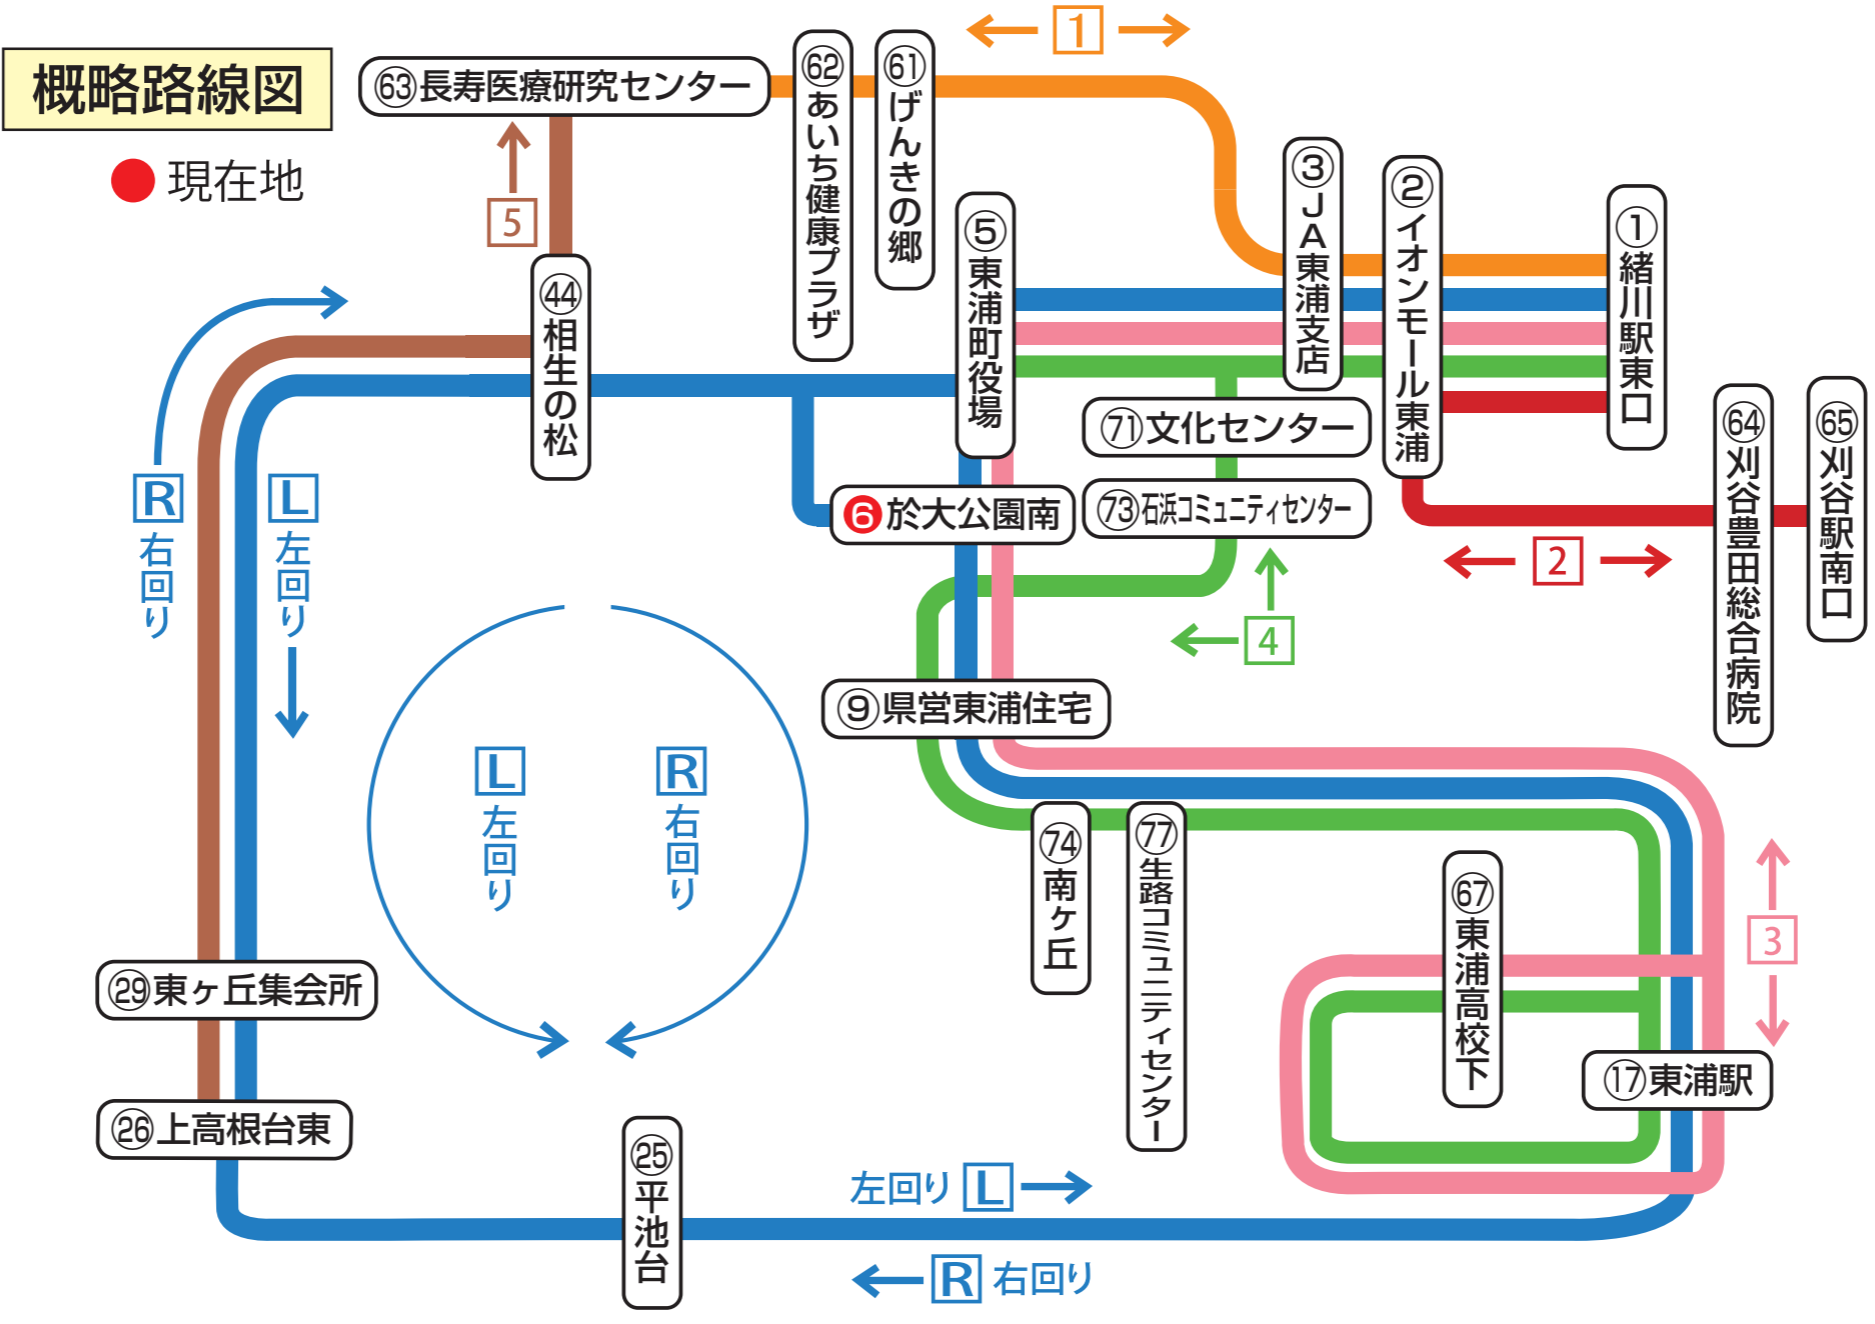

## Ⅱ 環状線（右回り）

「緒川駅方面」 8:47 11:02 13:02 14:02 16:55 17:58

- ① 緒川駅東口
- ② イオンモール東浦
- ③ J A東浦支店
- ④ 中央図書館北
- ⑤ 東浦町役場
- ⑥ 於大公園南
- ⑦ 片葩小学校西
- ⑧ アイプラザ
- ⑨ 県営東浦住宅
- ⑩ 石浜住宅
- ⑪ 石浜南
- ⑫ 体育館東
- ⑬ 生路口
- ⑭ 生路分団詰所北
- ⑮ 生路門田
- ⑯ 東浦駅
- ⑰ 藤江北
- ⑱ 渡船場口
- ⑲ 藤江
- ⑳ 荒子団地
- ㉑ 藤江西
- ㉒ 藤江
- ㉓ 藤江小学校西
- ㉔ 平池台
- ㉕ 上高根台東
- ㉖ 上高根台西
- ㉗ 高根口
- ㉘ 東ヶ丘集会所
- ㉙ 東ヶ丘南
- ㉚ 東ヶ丘西
- ㉛ 東ヶ丘集会所南
- ㉜ 東ヶ丘集会所
- ㉝ マルス東ヶ丘店
- ㉞ 高根公園
- ㉟ 平池台
- ㊱ 上高根台東
- ㊲ 上高根台西
- ㊳ 高根口
- ㊴ 東ヶ丘集会所
- ㊵ 東ヶ丘南
- ㊶ 東ヶ丘西
- ㊷ 東ヶ丘集会所南
- ㊸ 東ヶ丘集会所
- ㊹ マルス東ヶ丘店
- ㊺ 高根公園
- ㊻ 平池台
- ㊼ 上高根台東
- ㊽ 上高根台西
- ㊾ 高根口
- ㊿ 東ヶ丘集会所

## Ⅲ 東浦高校線（於大公園南経由）

「緒川駅方面」 9:48 11:48 14:40

- ① 緒川駅東口
- ② イオンモール東浦
- ③ J A東浦支店
- ④ 中央図書館北
- ⑤ 東浦町役場
- ⑥ 於大公園南
- ⑦ 片葩小学校西
- ⑧ アイプラザ
- ⑨ 県営東浦住宅
- ⑩ 石浜住宅
- ⑪ 石浜南
- ⑫ 体育館東
- ⑬ 生路口
- ⑭ 生路分団詰所北
- ⑮ 生路門田
- ⑯ 東浦駅
- ⑰ 藤江北
- ⑱ 渡船場口
- ⑲ 藤江
- ⑳ 荒子団地
- ㉑ 藤江西
- ㉒ 藤江
- ㉓ 藤江小学校西
- ㉔ 平池台
- ㉕ 上高根台東
- ㉖ 上高根台西
- ㉗ 高根口
- ㉘ 東ヶ丘集会所
- ㉙ 東ヶ丘南
- ㉚ 東ヶ丘西
- ㉛ 東ヶ丘集会所南
- ㉜ 東ヶ丘集会所
- ㉝ マルス東ヶ丘店
- ㉞ 高根公園
- ㉟ 平池台
- ㊱ 上高根台東
- ㊲ 上高根台西
- ㊳ 高根口
- ㊴ 東ヶ丘集会所
- ㊵ 東ヶ丘南
- ㊶ 東ヶ丘西
- ㊷ 東ヶ丘集会所南
- ㊸ 東ヶ丘集会所
- ㊹ マルス東ヶ丘店
- ㊺ 高根公園
- ㊻ 平池台
- ㊼ 上高根台東
- ㊽ 上高根台西
- ㊾ 高根口
- ㊿ 東ヶ丘集会所

L R 環状線   
 1 長寿線   
 2 刈谷線   
 3 東浦高校線（於大公園南経由）  
4 東浦高校線（文化センター経由）   
5 長寿医療研究センター直行便

- ⑥は小型車両（13人乗り）です。小型車両には、車椅子の乗車はできません。
- 他の路線へ乗継ぐ場合は、「乗車券※当日限り有効」が必要です。降車時にバス運転手から「乗車券」を受取り、乗継ぎするバスの運賃箱に「乗車券」をいれて乗車してください。
- ※乗車券発行所①緒川駅東口②イオンモール東浦③東浦町役場
- 12月31日と1月1日は運休します。げんきの郷の休業日は、げんきの郷には停車しません。

### 東浦町バスロケーションシステム

バスの現在地や運行状況などをWEBでお知らせします