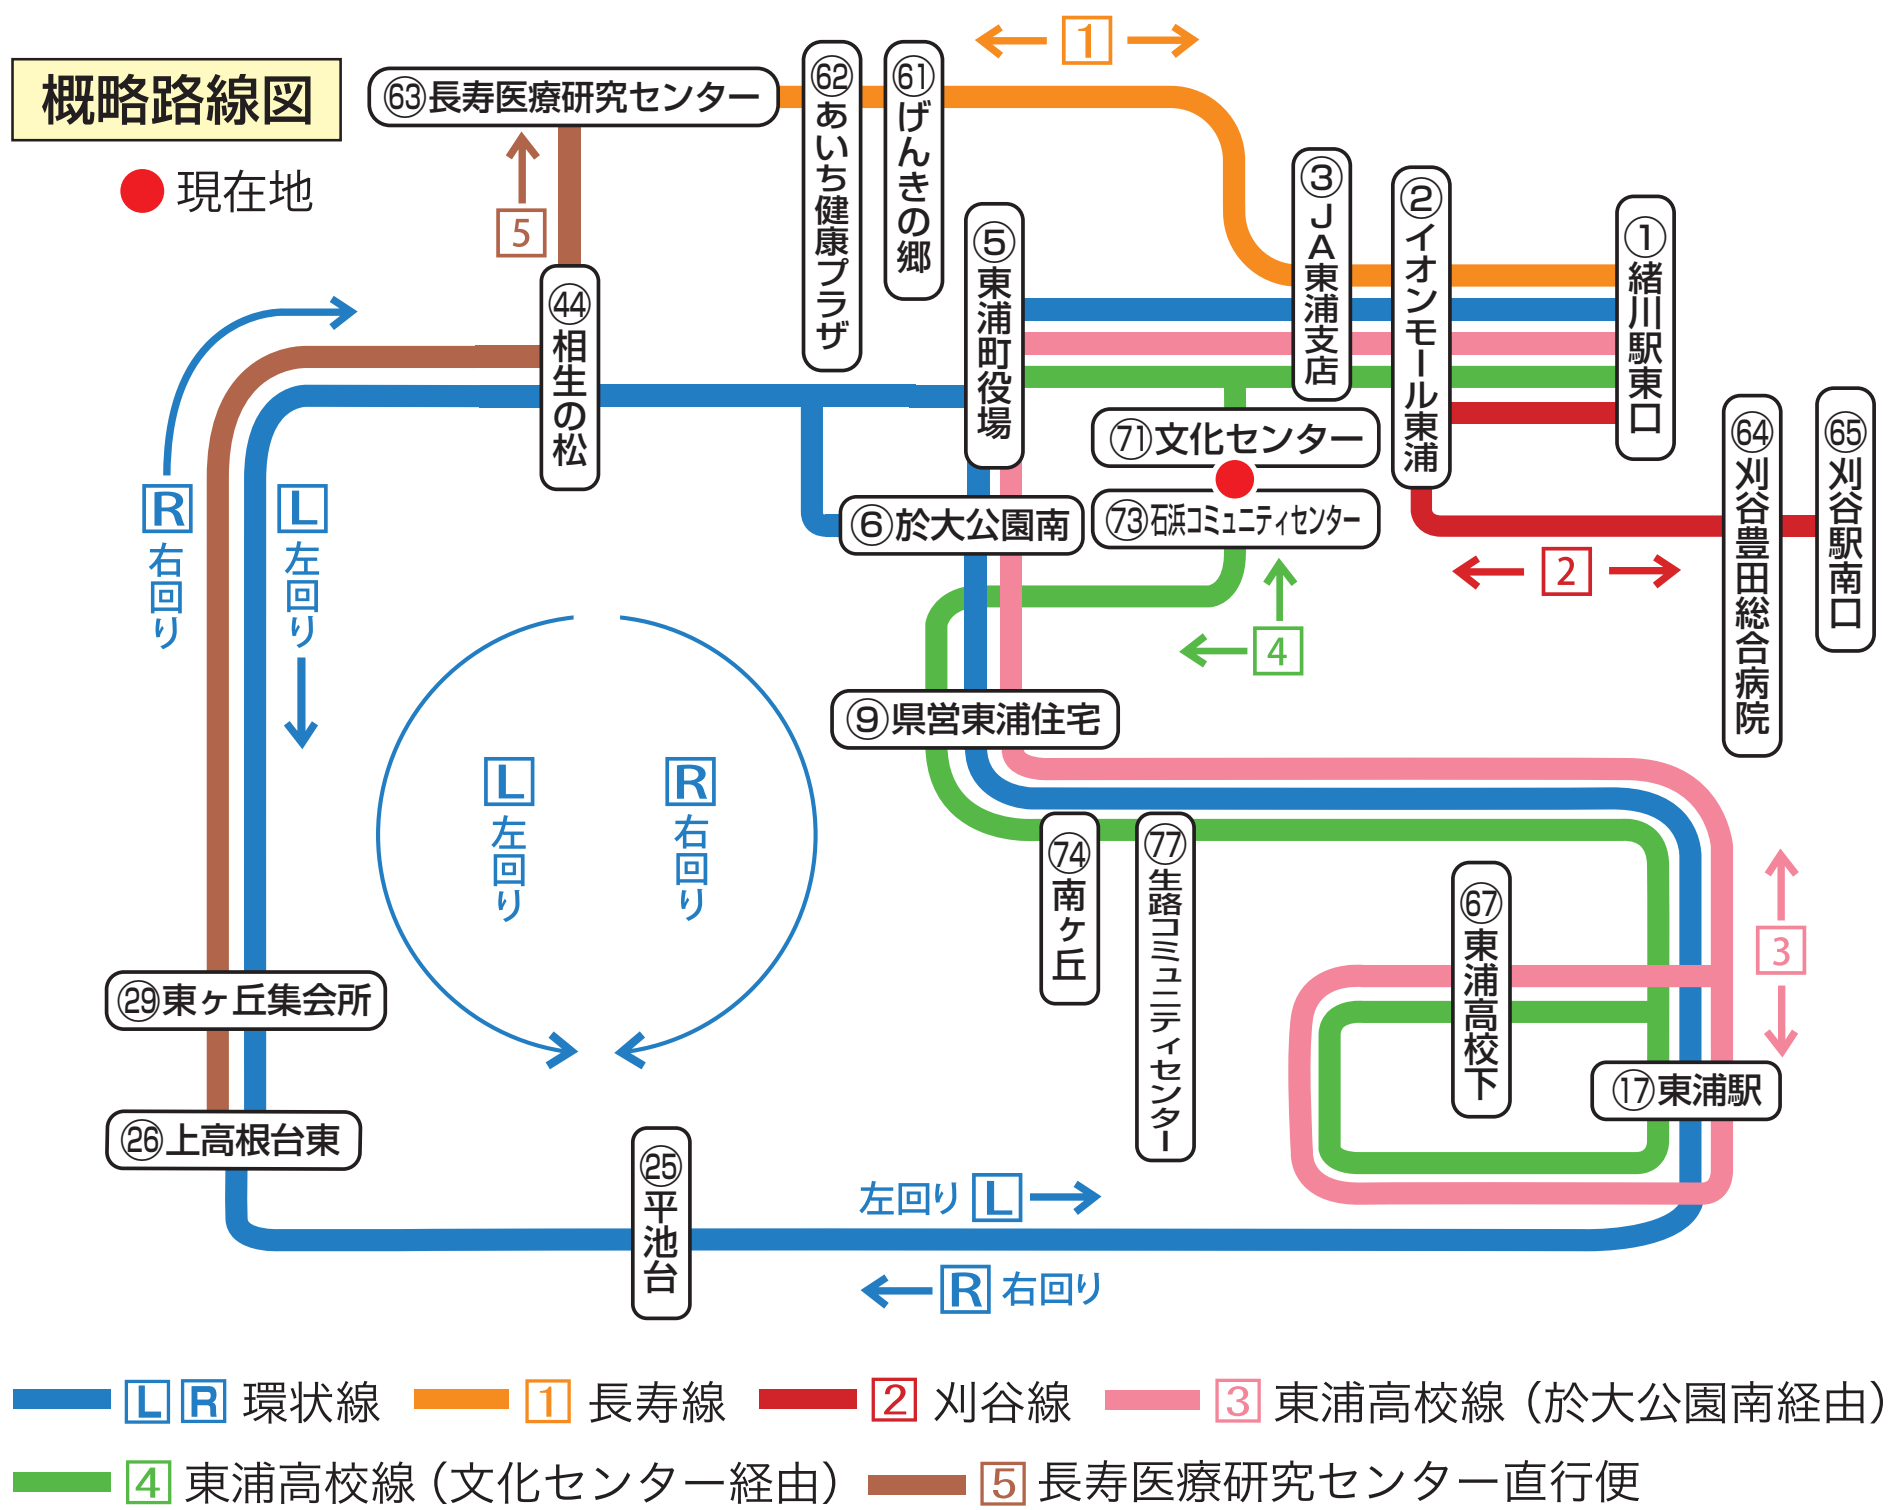

72 芦 間

1 乗車 100円
料金は先払い（おつりのないようにご用意ください）

4 東浦高校線（文化センター経由）

「東浦駅方面」 小 8:13 小 9:38 小 12:13 小 15:08 小 17:08

-
- ① 緒川駅東口
 - ② イオンモール東浦
 - ③ J A 東浦支店
 - ④ 中央図書館北
 - ⑤ 東浦町役場
 - ⑥ 文化センター
 - ⑦ 芦間
 - ⑧ アイプラザ
 - ⑨ 県営東浦住宅
 - ⑩ 南ヶ丘
 - ⑪ 石浜南
 - ⑫ 体育館西
 - ⑬ 生路小学校北
 - ⑭ 生路
 - ⑮ 東浦駅
 - ⑯ 藤江北
 - ⑰ ふじが丘南
 - ⑱ ふじが丘北
 - ⑲ 東浦高校下
 - ⑳ 厄松池
 - ㉑ 生路
 - ㉒ 生路コミュニティセンター
 - ㉓ 生路
 - ㉔ 生路コミュニティセンター
 - ㉕ 体育館西
 - ㉖ 石浜南
 - ㉗ 南ヶ丘
 - ㉘ 県営東浦住宅
 - ㉙ アイプラザ
 - ㉚ 石浜コミュニティセンター
 - ㉛ 芦間
 - ㉜ 文化センター
 - ㉝ 中央図書館北
 - ㉞ 東浦町役場
 - ㉟ 中央図書館北
 - ㊱ J A 東浦支店
 - ㊲ イオンモール東浦
 - ㊳ 緒川駅東口

便利でお得な定期券・回数券

定期券	
種別	料金（1か月あたり）
大人	2,000円
中学生	1,000円
小学生	500円

定期券は、最大3か月まで購入できます。

回数券

● 1,000円（11枚綴り）車内販売あり

販売所

- 定期券
- 役場防災交通課
 - 行政サービスコーナー（イオンモール東浦内）
 - 各コミュニティセンター
 - 各ふれあいセンター

- 回数券
- 役場防災交通課
 - 行政サービスコーナー（イオンモール東浦内）
 - 各コミュニティセンター
 - 各ふれあいセンター
 - 「う・ら・ら」車内

- 小は小型車両（13人乗り）です。小型車両には、車椅子の乗車はできません。
- 他の路線へ乗継ぐ場合は、「乗車券※当日限り有効」が必要です。降車時にバス運転手から「乗車券」を受取り、乗継ぎするバスの運賃箱に「乗車券」をいれて乗車してください。
- ※乗継券発行所①緒川駅東口②イオンモール東浦③東浦町役場
- 12月31日と1月1日は運休します。げんきの郷の休業日は、げんきの郷には停まりません。

東浦町バスロケーションシステム