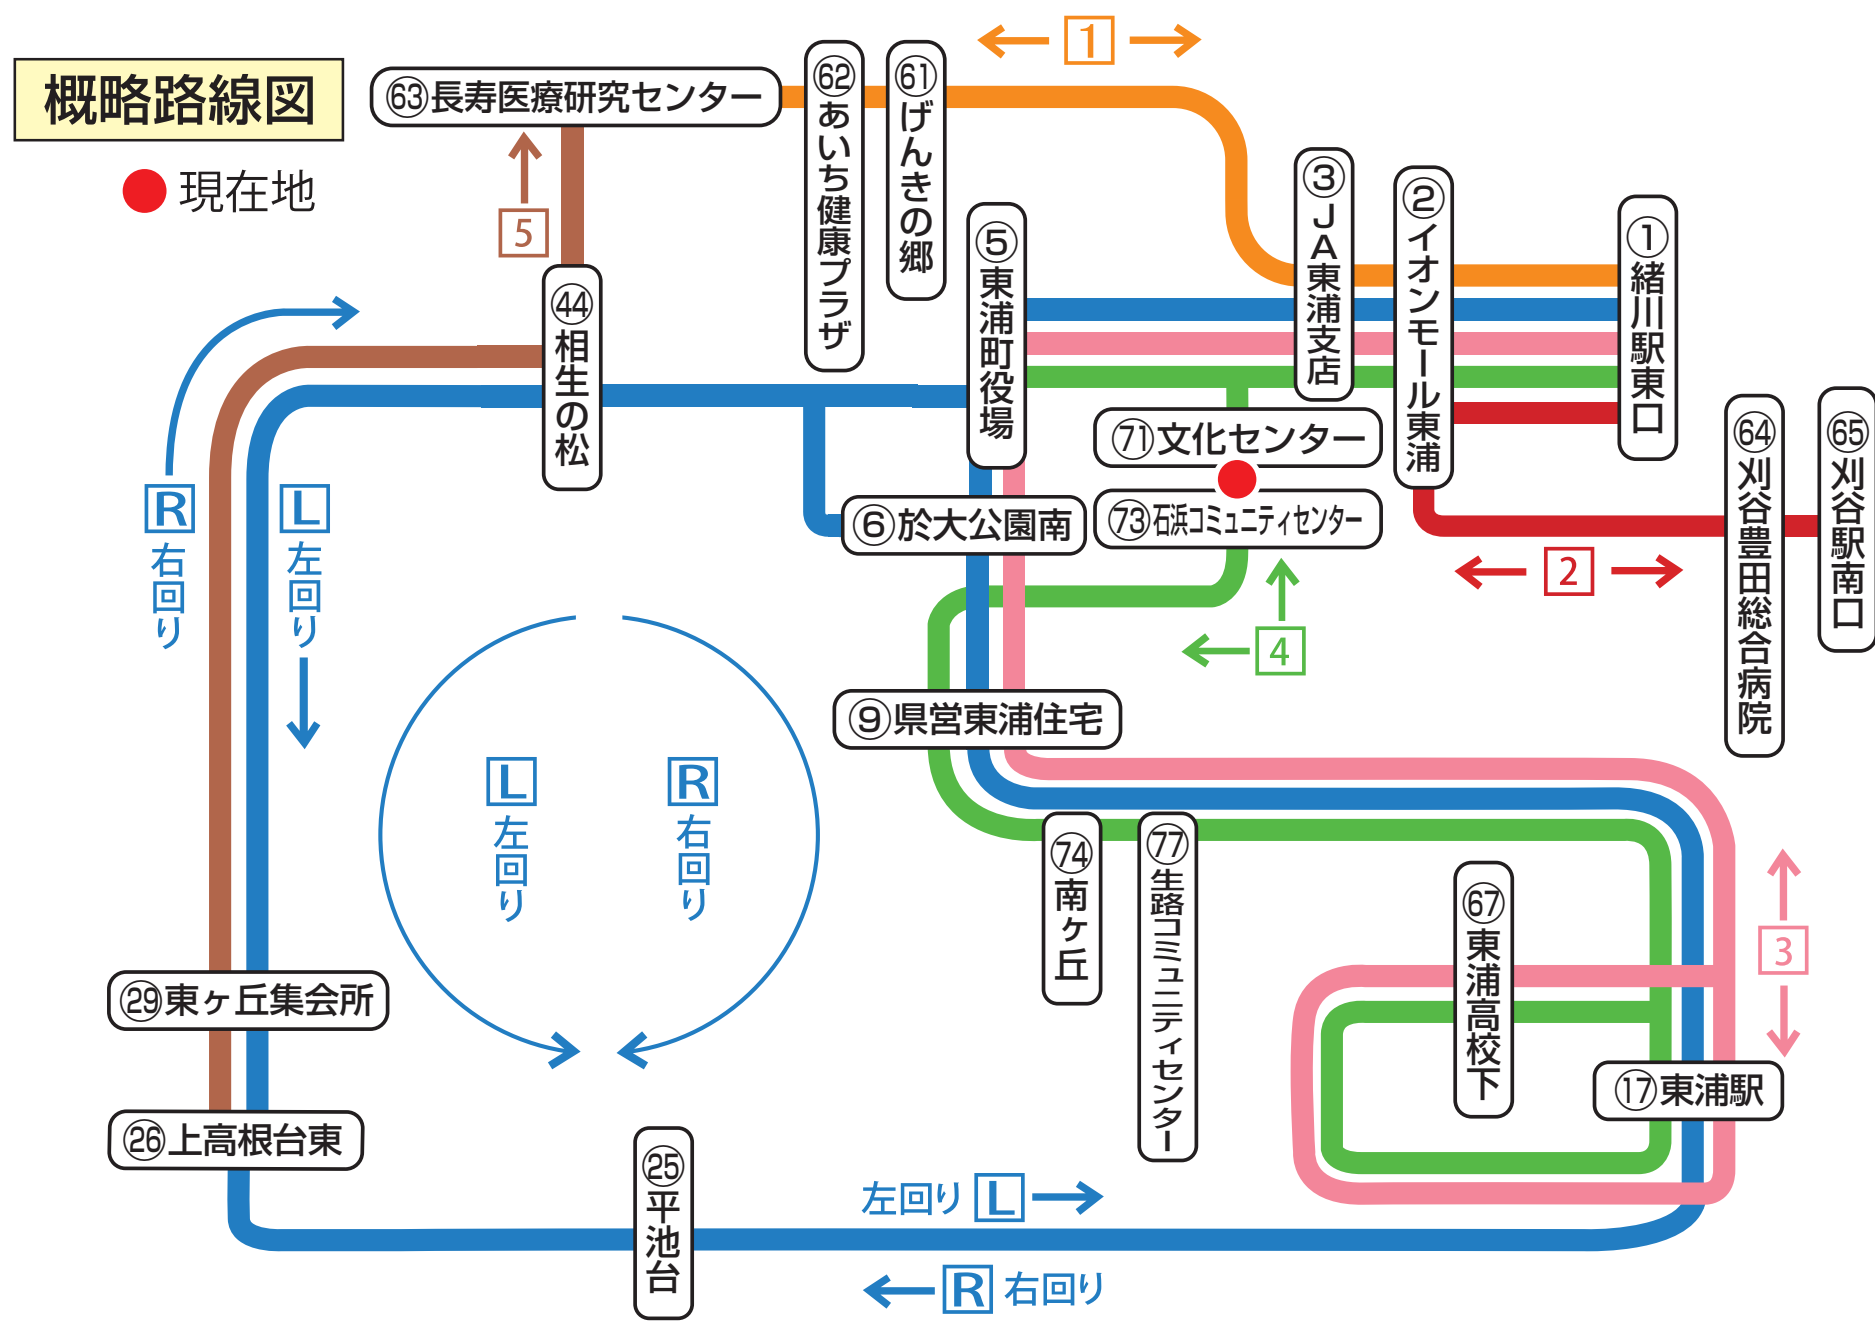

- 小は小型車両（13人乗り）です。小型車両には、車椅子の乗車はできません。
- 他の路線へ乗継ぐ場合は、「乗車券※当日限り有効」が必要です。降車時にバス運転手から「乗車券」を受取り、乗継ぎするバスの運賃箱に「乗車券」をいれて乗車してください。
- ※乗継券発行所①緒川駅東口②イオンモール東浦③東浦町役場
- 12月31日と1月1日は運休します。げんきの郷の休業日は、げんきの郷には停まりません。

東浦町バスロケーションシステム

バスの現在地や運行状況などをWEBでお知らせします

東浦町運行バス「う・ら・ら」

お問い合わせ 知多乗合(株)半田営業所 TEL:0569-21-5234
東浦町役場 防災交通課 TEL:0562-83-3111

72 芦 間

1 乗車 100円
料金は先払い（おつりのないようにご用意ください）

4 東浦高校線（文化センター経由）

「緒川駅方面」 小 8:53 小 10:24 小 12:53 小 15:48 小 17:48

— L R 環状線
 — 1 長寿線
 — 2 刈谷線
 — 3 東浦高校線（於大公園南経由）
— 4 東浦高校線（文化センター経由）
 — 5 長寿医療研究センター直行便

便利でお得な定期券・回数券

定期券	
種別	料金（1か月あたり）
大人	2,000円
中学生	1,000円
小学生	500円

定期券は、最大3か月まで購入できます。

回数券

- 1,000円（11枚綴り）車内販売あり

販売所	
<p>定期券</p> <ul style="list-style-type: none"> ● 役場防災交通課 ● 行政サービスコーナー（イオンモール東浦内） ● 各コミュニティセンター ● 各ふれあいセンター 	<p>回数券</p> <ul style="list-style-type: none"> ● 役場防災交通課 ● 行政サービスコーナー（イオンモール東浦内） ● 各コミュニティセンター ● 各ふれあいセンター ● 「う・ら・ら」車内