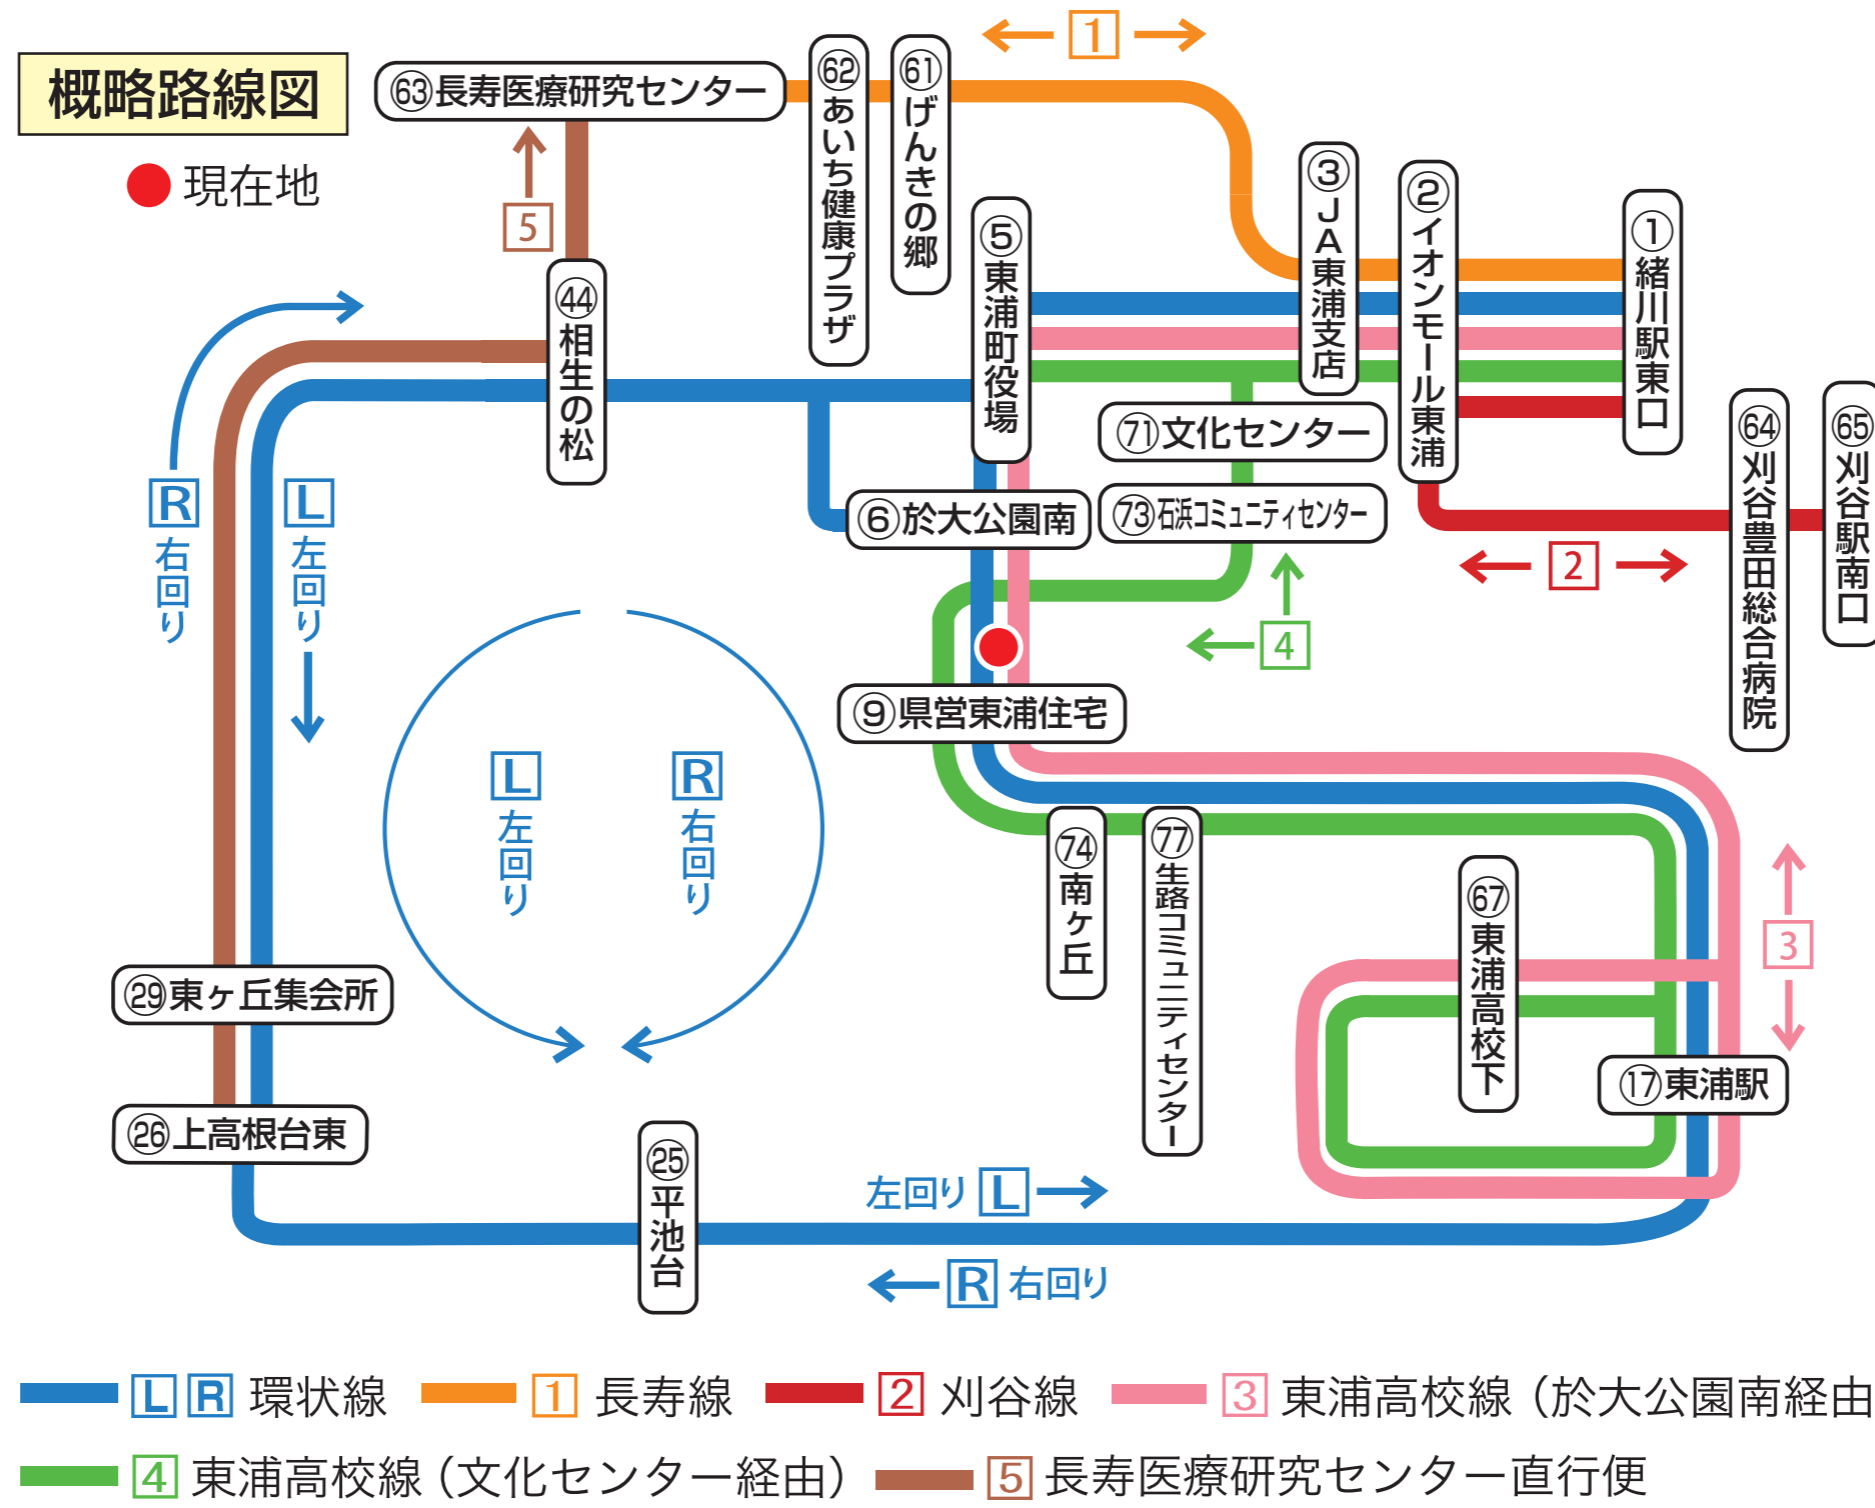

7 片葩小学校西

1 乗車 100円
 料金先払い（おつりのないようにご用意ください）

環状線（左回り）

「緒川駅方面」 8:10* 8:44 10:19 10:59 11:59 13:09
 14:14 15:59 17:29 18:19

① 緒川駅東口 ② イオンモール東浦 ③ JJA東浦支店 ④ 中央図書館北 ⑤ 東浦町役場 ⑥ 於大公園南 ⑦ 片葩小学校西 ⑧ アイプラザ ⑨ 県営東浦住宅 ⑩ 石浜住宅 ⑪ 石浜南 ⑫ 体育館東 ⑬ 生路口 ⑭ 生路分団詰所北 ⑮ 生路門田 ⑯ 東浦駅 ⑰ 藤江北 ⑱ 渡船場口 ⑲ 藤江 ⑳ 荒子団地 ㉑ 藤江西 ㉒ 藤江小学校西 ㉓ 平池台 ㉔ 上高根台東 ㉕ 上高根台西 ㉖ 高根公園 ㉗ マルス東ヶ丘店 ㉘ 東ヶ丘西 ㉙ 東ヶ丘南 ㉚ 東ヶ丘集会所 ㉛ 高根口 ㉜ 巽ヶ丘ハイツ ㉝ JJA新田支店 ㉞ 新田分団詰所 ㉟ 緒川新田 ㊱ 東浦知多インター西 ㊲ 東浦知多インター東 ㊳ 鯉池 ㊴ 相生の松 ㊵ 緒川相生 ㊶ 猪伏釜 ㊷ 緒川小学校南 ㊸ 東浦町役場 ㊹ 中央図書館北 ㊺ JJA東浦支店 ㊻ イオンモール東浦 ㊼ 緒川駅東口

※8:10発の便は「⑤東浦町役場」に停車しません。

東浦高校線（於大公園南経由）

「緒川駅方面」 9:47 11:47 14:39

① 緒川駅東口 ② イオンモール東浦 ③ JJA東浦支店 ④ 中央図書館北 ⑤ 東浦町役場 ⑥ 於大公園南 ⑦ 片葩小学校西 ⑧ アイプラザ ⑨ 県営東浦住宅 ⑩ 石浜住宅 ⑪ 石浜南 ⑫ 体育館東 ⑬ 生路口 ⑭ 生路分団詰所北 ⑮ 生路門田 ⑯ 東浦駅 ⑰ 藤江北 ⑱ 藤江 ⑲ 荒子団地 ⑳ 藤江西 ㉑ 藤江小学校西 ㉒ 平池台 ㉓ 上高根台東 ㉔ 上高根台西 ㉕ 高根公園 ㉖ マルス東ヶ丘店 ㉗ 東ヶ丘西 ㉘ 東ヶ丘南 ㉙ 東ヶ丘集会所 ㉚ 高根口 ㉛ 巽ヶ丘ハイツ ㉜ JJA新田支店 ㉝ 新田分団詰所 ㉞ 緒川新田 ㉟ 東浦知多インター西 ㊱ 東浦知多インター東 ㊲ 鯉池 ㊳ 相生の松 ㊴ 緒川相生 ㊵ 猪伏釜 ㊶ 緒川小学校南 ㊷ 東浦町役場 ㊸ 中央図書館北 ㊹ JJA東浦支店 ㊺ イオンモール東浦 ㊻ 緒川駅東口

- ⑦は小型車両（13人乗り）です。小型車両には、車椅子の乗車はできません。
- 他の路線へ乗継ぐ場合は、「乗車券※当日限り有効」が必要です。降車時にバス運転手から「乗車券」を受取り、乗継ぎするバスの運賃箱に「乗車券」をいれて乗車してください。
- ※乗継券発行所①緒川駅東口②イオンモール東浦③東浦町役場
- 12月31日と1月1日は運休します。げんきの郷の休業日は、げんきの郷には停まりません。

東浦町バスロケーションシステム
 バスの現在地や運行状況などをWEBでお知らせします

東浦町運行バス「う・ら・ら」
 お問い合わせ 知多乗合株式会社 営業所 TEL:0569-21-5234
 東浦町役場 防災交通課 TEL:0562-83-3111