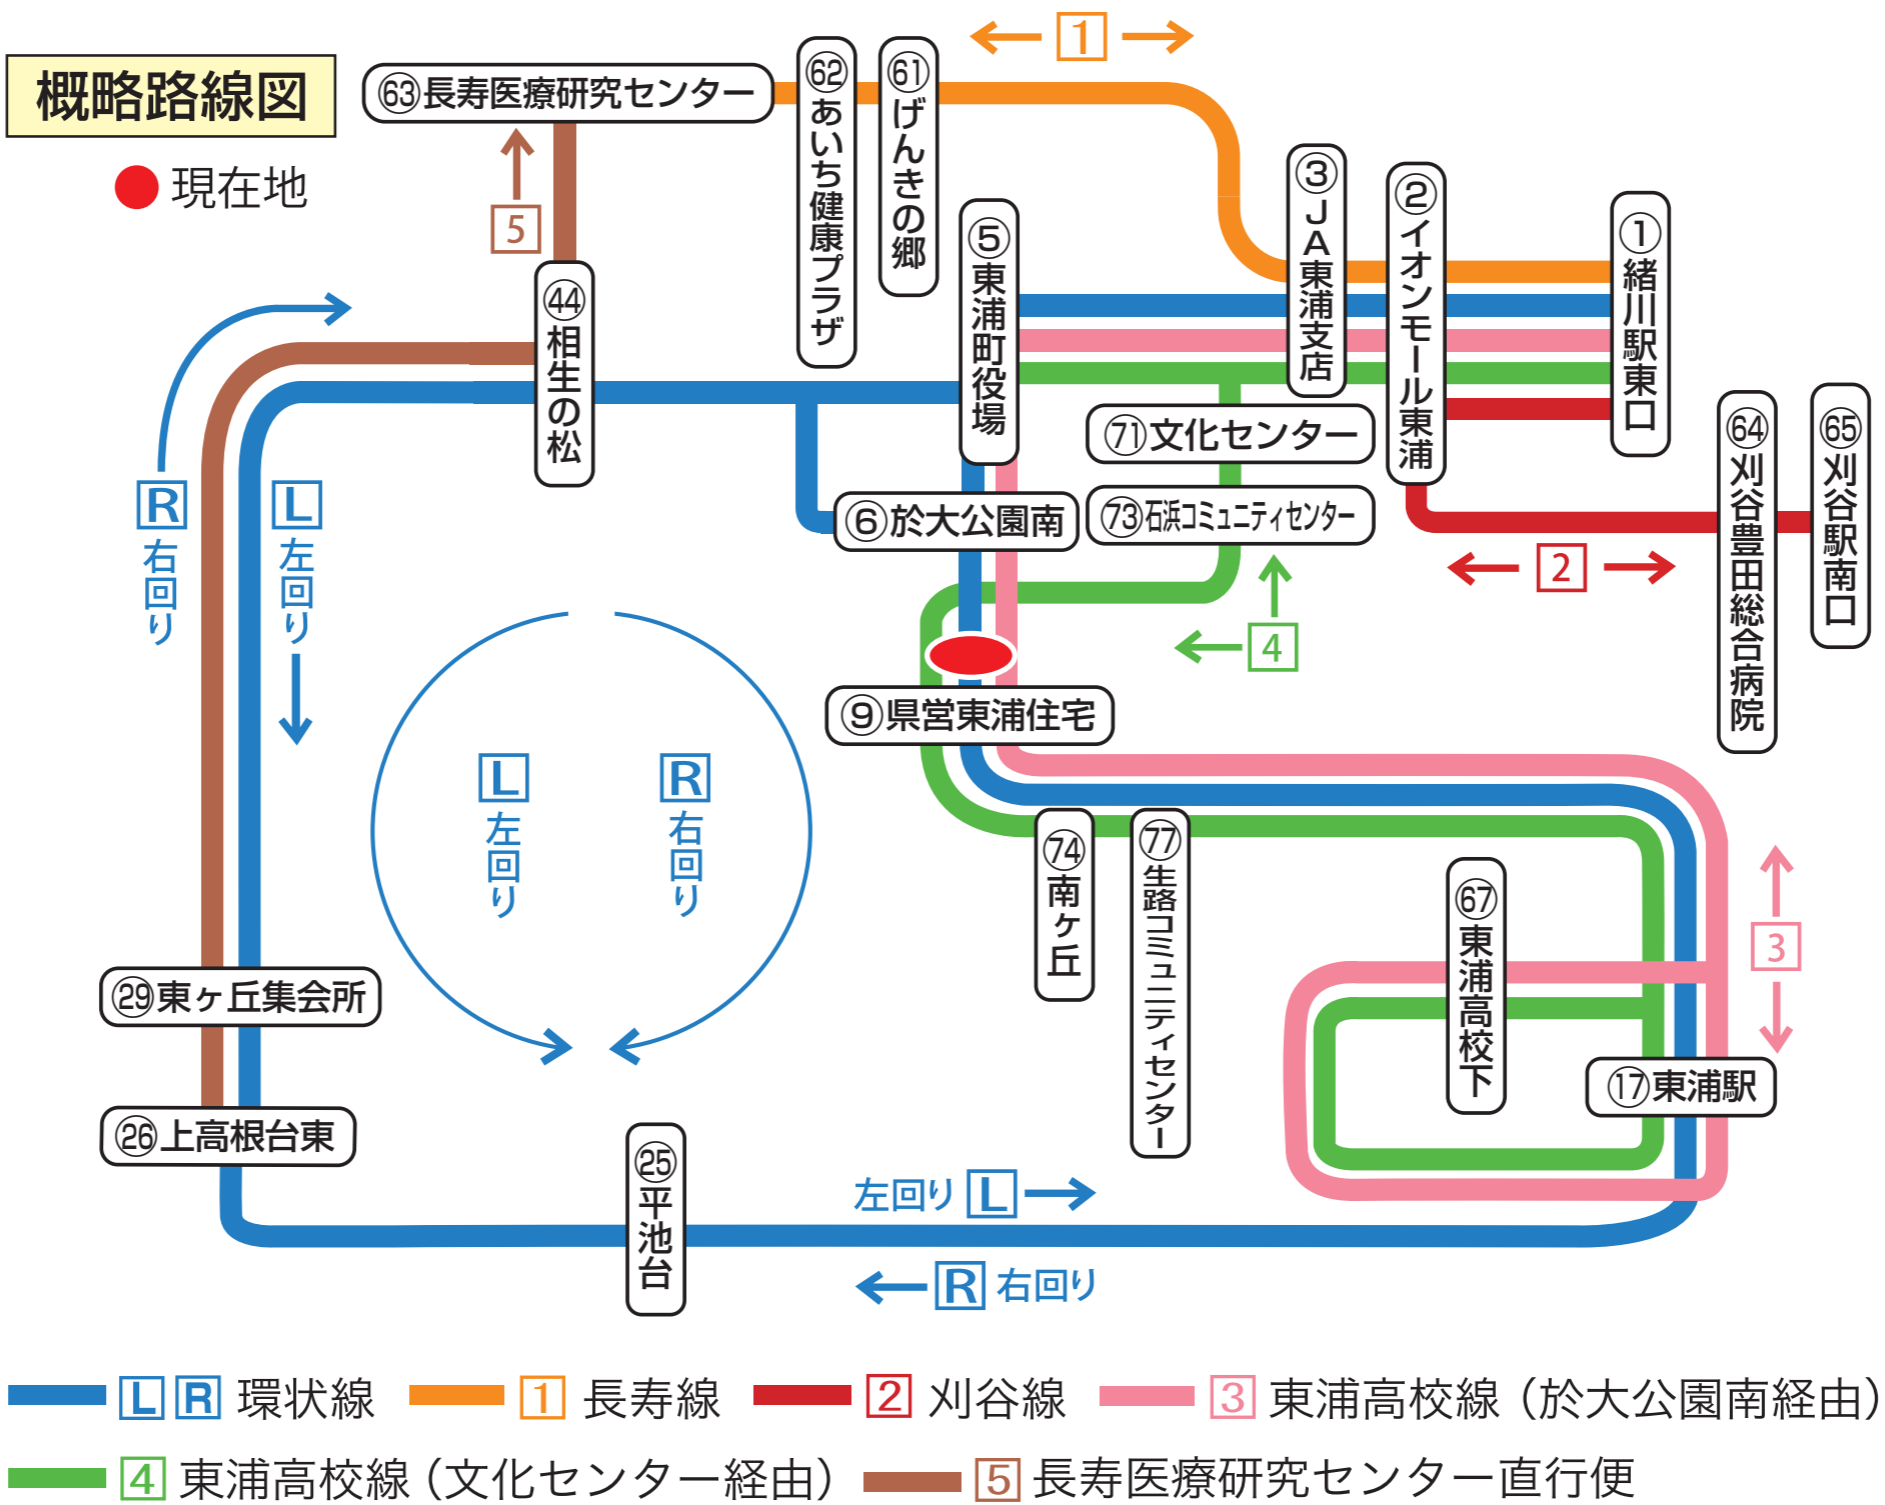

- ⑧ 環状線 (R 右回り, L 左回り)
- ① 長寿線
- ② 刈谷線
- ③ 東浦高校線 (於大公園南経由)
- ④ 東浦高校線 (文化センター経由)
- ⑤ 長寿医療研究センター直行便

- 小は小型車両（13人乗り）です。小型車両には、車椅子の乗車はできません。
- 他の路線へ乗継ぐ場合は、「乗車券※当日限り有効」が必要です。降車時にバス運転手から「乗車券」を受取り、乗継ぎするバスの運賃箱に「乗車券」をいれて乗車してください。
- ※乗継券発行所①緒川駅東口②イオンモール東浦③東浦町役場
- 12月31日と1月1日は運休します。げんきの郷の休業日は、げんきの郷には停まりません。

⑨ 東浦高校線（於大公園南経由）

「緒川駅方面」 9:46 11:46 14:38

- ① 緒川駅東口
- ② イオンモール東浦
- ③ JJA東浦支店
- ④ 中央図書館北
- ⑤ 東浦町役場
- ⑥ 於大公園南
- ⑦ 片葩小学校西
- ⑧ アイプラザ
- ⑨ 県営東浦住宅
- ⑩ 石浜住宅
- ⑪ 石浜南
- ⑫ 体育館東
- ⑬ 生路分団詰所北
- ⑭ 生路門田
- ⑮ 生路
- ⑯ 東浦駅
- ⑰ 藤江北
- ⑱ 藤江
- ⑲ 藤江西
- ⑳ 荒子団地
- ㉑ 藤江
- ㉒ 藤江小学校西
- ㉓ 平池台
- ㉔ 上高根台東
- ㉕ 上高根台東
- ㉖ 高根公園
- ㉗ 東浦高校下
- ㉘ 東浦高校下
- ㉙ 東浦高校下
- ㉚ 東浦高校下
- ㉛ 東浦高校下
- ㉜ 東浦高校下
- ㉝ 東浦高校下
- ㉞ 東浦高校下
- ㉟ 東浦高校下
- ㊱ 東浦高校下
- ㊲ 東浦高校下
- ㊳ 東浦高校下
- ㊴ 東浦高校下
- ㊵ 東浦高校下
- ㊶ 東浦高校下
- ㊷ 東浦高校下
- ㊸ 東浦高校下
- ㊹ 東浦高校下
- ㊺ 東浦高校下
- ㊻ 東浦高校下
- ㊼ 東浦高校下
- ㊽ 東浦高校下
- ㊾ 東浦高校下
- ㊿ 東浦高校下
- ① 緒川駅東口

④ 東浦高校線（文化センター経由）

「緒川駅方面」 ④ 8:50 ④ 10:21 ④ 12:50 ④ 15:45 ④ 17:45

- ① 緒川駅東口
- ② イオンモール東浦
- ③ JJA東浦支店
- ④ 中央図書館北
- ⑤ 東浦町役場
- ⑥ 於大公園南
- ⑦ 文化センター
- ⑧ アイプラザ
- ⑨ 県営東浦住宅
- ⑩ 石浜住宅
- ⑪ 石浜南
- ⑫ 体育館東
- ⑬ 生路分団詰所北
- ⑭ 生路門田
- ⑮ 生路
- ⑯ 東浦駅
- ⑰ 藤江北
- ⑱ 藤江
- ⑲ 藤江西
- ⑳ 荒子団地
- ㉑ 藤江
- ㉒ 藤江小学校西
- ㉓ 平池台
- ㉔ 上高根台東
- ㉕ 上高根台東
- ㉖ 高根公園
- ㉗ 東浦高校下
- ㉘ 東浦高校下
- ㉙ 東浦高校下
- ㉚ 東浦高校下
- ㉛ 東浦高校下
- ㉜ 東浦高校下
- ㉝ 東浦高校下
- ㉞ 東浦高校下
- ㉟ 東浦高校下
- ㊱ 東浦高校下
- ㊲ 東浦高校下
- ㊳ 東浦高校下
- ㊴ 東浦高校下
- ㊵ 東浦高校下
- ㊶ 東浦高校下
- ㊷ 東浦高校下
- ㊸ 東浦高校下
- ㊹ 東浦高校下
- ㊺ 東浦高校下
- ㊻ 東浦高校下
- ㊼ 東浦高校下
- ㊽ 東浦高校下
- ㊾ 東浦高校下
- ㊿ 東浦高校下
- ① 緒川駅東口

- ④は小型車両（13人乗り）です。小型車両には、車椅子の乗車はできません。
- 他の路線へ乗継ぐ場合は、「乗車券※当日限り有効」が必要です。降車時にバス運転手から「乗車券」を受け取り、乗継ぎするバスの運賃箱に「乗車券」をいれて乗車してください。
- ※乗継券発行所①緒川駅東口②イオンモール東浦③東浦町役場
- 12月31日と1月1日は運休します。げんきの郷の休業日は、げんきの郷には停まりません。