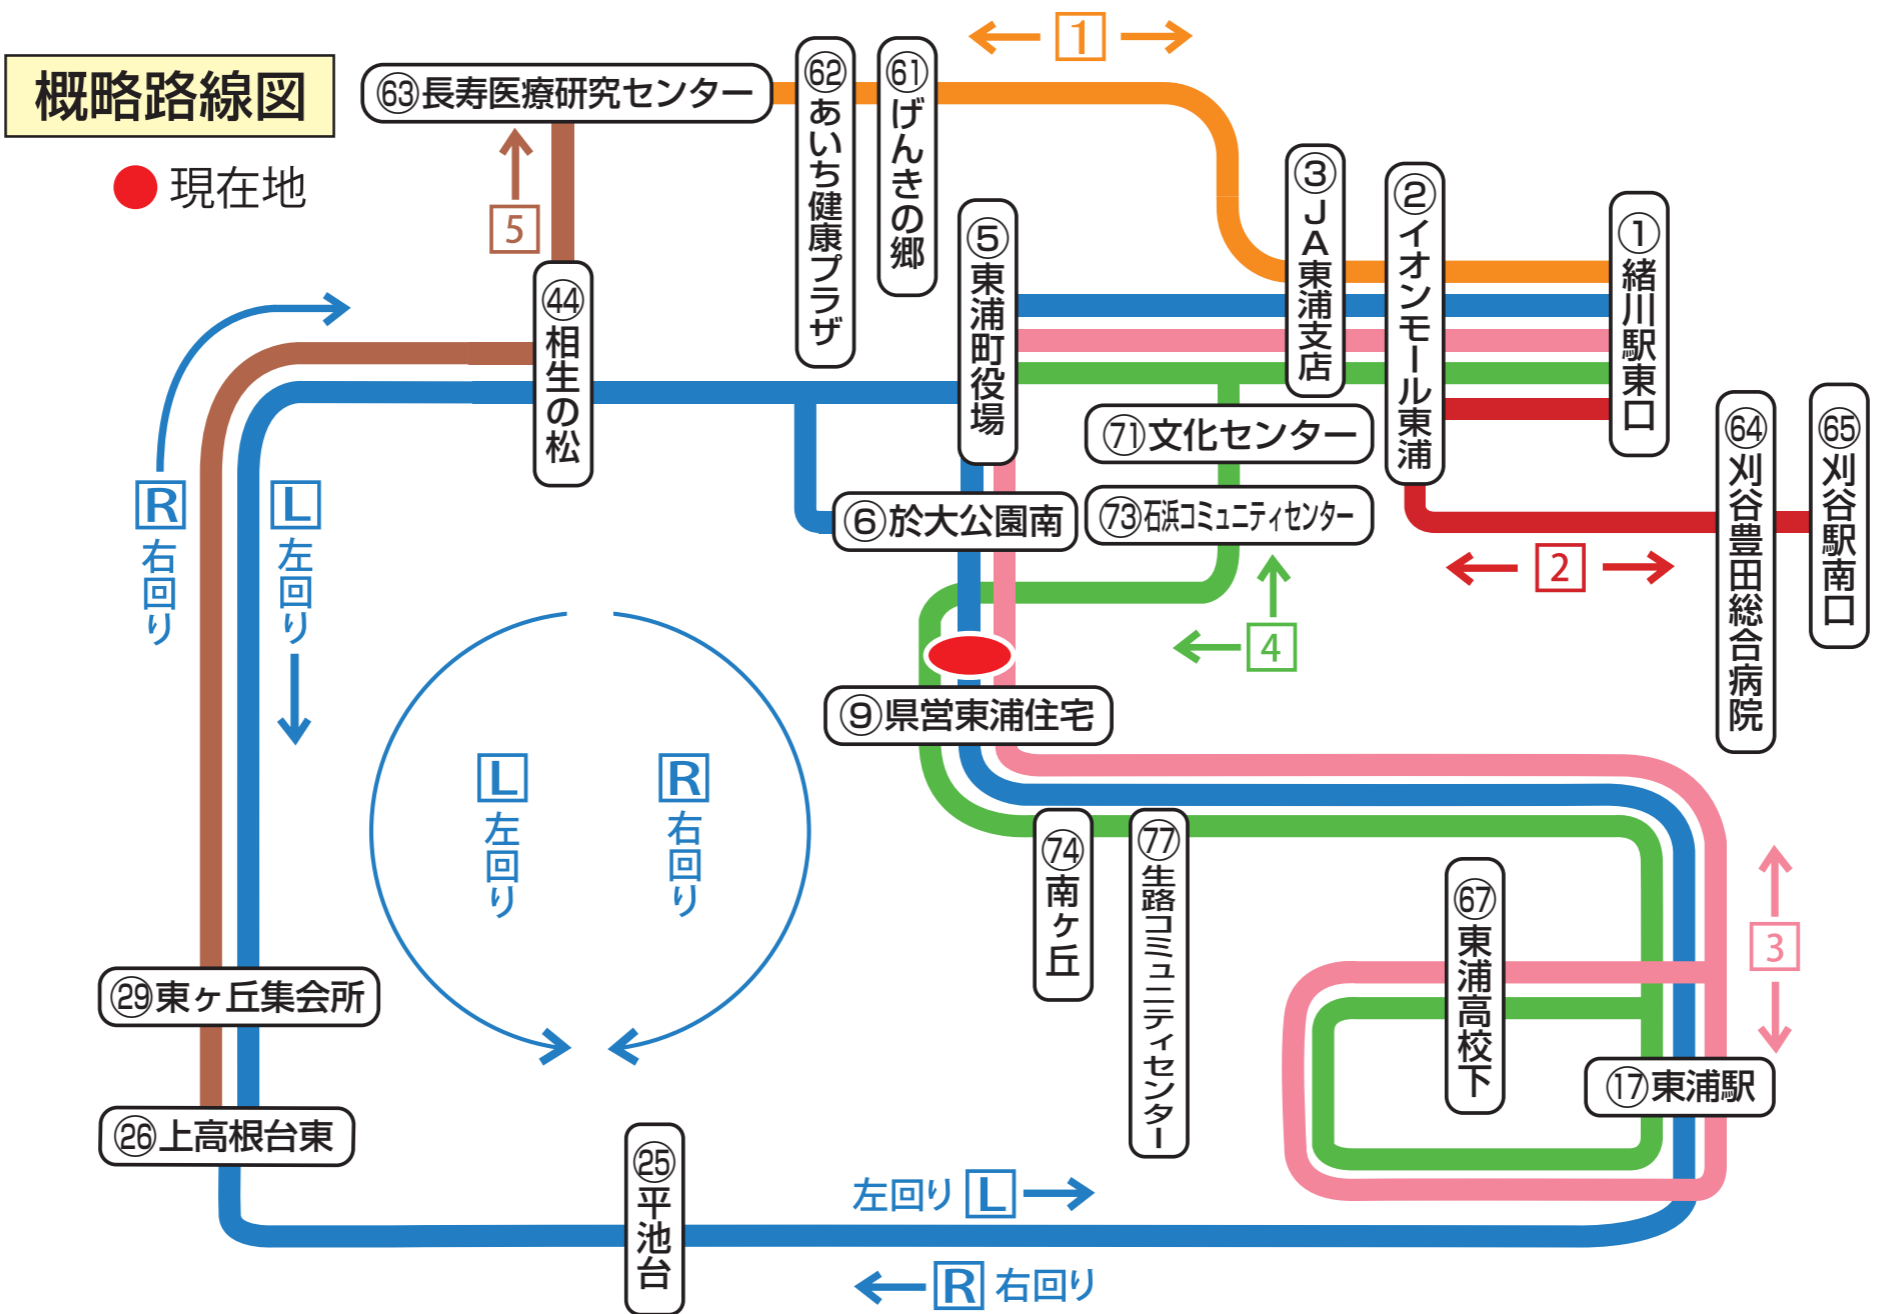

※藤江地区(19渡船場口～25平池台)に向かう方は、「③東浦高校線(於大公園南経由)」15:39発の便もご利用いただけます。

③ 東浦高校線（於大公園南経由）

「東浦駅方面」 9:19 11:19 14:09 15:39(17*止まり) 18:50(17止まり)

-
- 1 緒川駅東口
 - 2 イオンモール東浦
 - 3 JA東浦支店
 - 4 中央図書館北
 - 5 東浦町役場
 - 6 於大公園南
 - 7 片葩小学校西
 - 8 アイプラザ
 - 9 県営東浦住宅
 - 10 石浜住宅
 - 11 石浜南
 - 12 体育館東
 - 13 生路口
 - 14 生路分団詰所北
 - 15 生路門田
 - 16 生路
 - 17 東浦駅
 - 18 藤江北
 - 19 藤江
 - 20 荒子団地
 - 21 藤江西
 - 22 藤江小学校西
 - 23 藤江小学校西
 - 24 藤江小学校西
 - 25 平池台
 - 26 上高根台東
 - 27 上高根台西
 - 28 高根口
 - 29 東ヶ丘集会所
 - 30 東ヶ丘集会所南
 - 31 東ヶ丘南
 - 32 マルス東ヶ丘店
 - 33 マルス東ヶ丘店
 - 34 東ヶ丘交流館
 - 35 東ヶ丘ハイイツ
 - 36 新田保育園
 - 37 JA新田支店
 - 38 新田分団詰所
 - 39 緒川新田
 - 40 東浦知多インター西
 - 41 東浦知多インター東
 - 42 鱧池
 - 43 相生の松
 - 44 相生の松
 - 45 緒川相生
 - 46 猪伏釜
 - 47 於大公園南
 - 48 中央図書館北
 - 49 東浦町役場
 - 50 JA東浦支店
 - 51 イオンモール東浦
 - 52 緒川駅東口

※15:39発の便は「17東浦駅」に到着後、「⑧環状線(右回り)」に切り替わり、「25平池台」まで運行します。

④ 東浦高校線（文化センター経由）

「東浦駅方面」 小 8:16 小 9:41 小 12:16 小 15:11 小 17:11

-
- 1 緒川駅東口
 - 2 イオンモール東浦
 - 3 JA東浦支店
 - 4 中央図書館北
 - 5 東浦町役場
 - 6 於大公園南
 - 7 文化センター
 - 8 アイプラザ
 - 9 県営東浦住宅
 - 10 石浜住宅
 - 11 石浜南
 - 12 体育館東
 - 13 生路口
 - 14 生路分団詰所北
 - 15 生路門田
 - 16 生路
 - 17 東浦駅
 - 18 藤江北
 - 19 藤江
 - 20 荒子団地
 - 21 藤江西
 - 22 藤江小学校西
 - 23 藤江小学校西
 - 24 藤江小学校西
 - 25 平池台
 - 26 上高根台東
 - 27 上高根台西
 - 28 高根口
 - 29 東ヶ丘集会所
 - 30 東ヶ丘集会所南
 - 31 東ヶ丘南
 - 32 マルス東ヶ丘店
 - 33 マルス東ヶ丘店
 - 34 東ヶ丘交流館
 - 35 東ヶ丘ハイイツ
 - 36 新田保育園
 - 37 JA新田支店
 - 38 新田分団詰所
 - 39 緒川新田
 - 40 東浦知多インター西
 - 41 東浦知多インター東
 - 42 鱧池
 - 43 相生の松
 - 44 相生の松
 - 45 緒川相生
 - 46 猪伏釜
 - 47 於大公園南
 - 48 中央図書館北
 - 49 東浦町役場
 - 50 JA東浦支店
 - 51 イオンモール東浦
 - 52 緒川駅東口

- ⑧ 環状線 (R 右回り, L 左回り)
- ① 長寿線
- ② 刈谷線
- ③ 東浦高校線 (於大公園南経由)
- ④ 東浦高校線 (文化センター経由)
- ⑤ 長寿医療研究センター直行便

- 小は小型車両（13人乗り）です。小型車両には、車椅子の乗車はできません。
- 他の路線へ乗継ぐ場合は、「乗車券※当日限り有効」が必要です。降車時にバス運転手から「乗車券」を受取り、乗継ぎするバスの運賃箱に「乗車券」をいれて乗車してください。
- ※乗継券発行所①緒川駅東口②イオンモール東浦③東浦町役場
- 12月31日と1月1日は運休します。げんきの郷の休業日は、げんきの郷には停まりません。

- ④は小型車両（13人乗り）です。小型車両には、車椅子の乗車はできません。
- 他の路線へ乗継ぐ場合は、「乗車券※当日限り有効」が必要です。降車時にバス運転手から「乗車券」を受け取り、乗継ぎするバスの運賃箱に「乗車券」をいれて乗車してください。
- ※乗継券発行所①緒川駅東口②イオンモール東浦③東浦町役場
- 12月31日と1月1日は運休します。げんきの郷の休業日は、げんきの郷には停まりません。