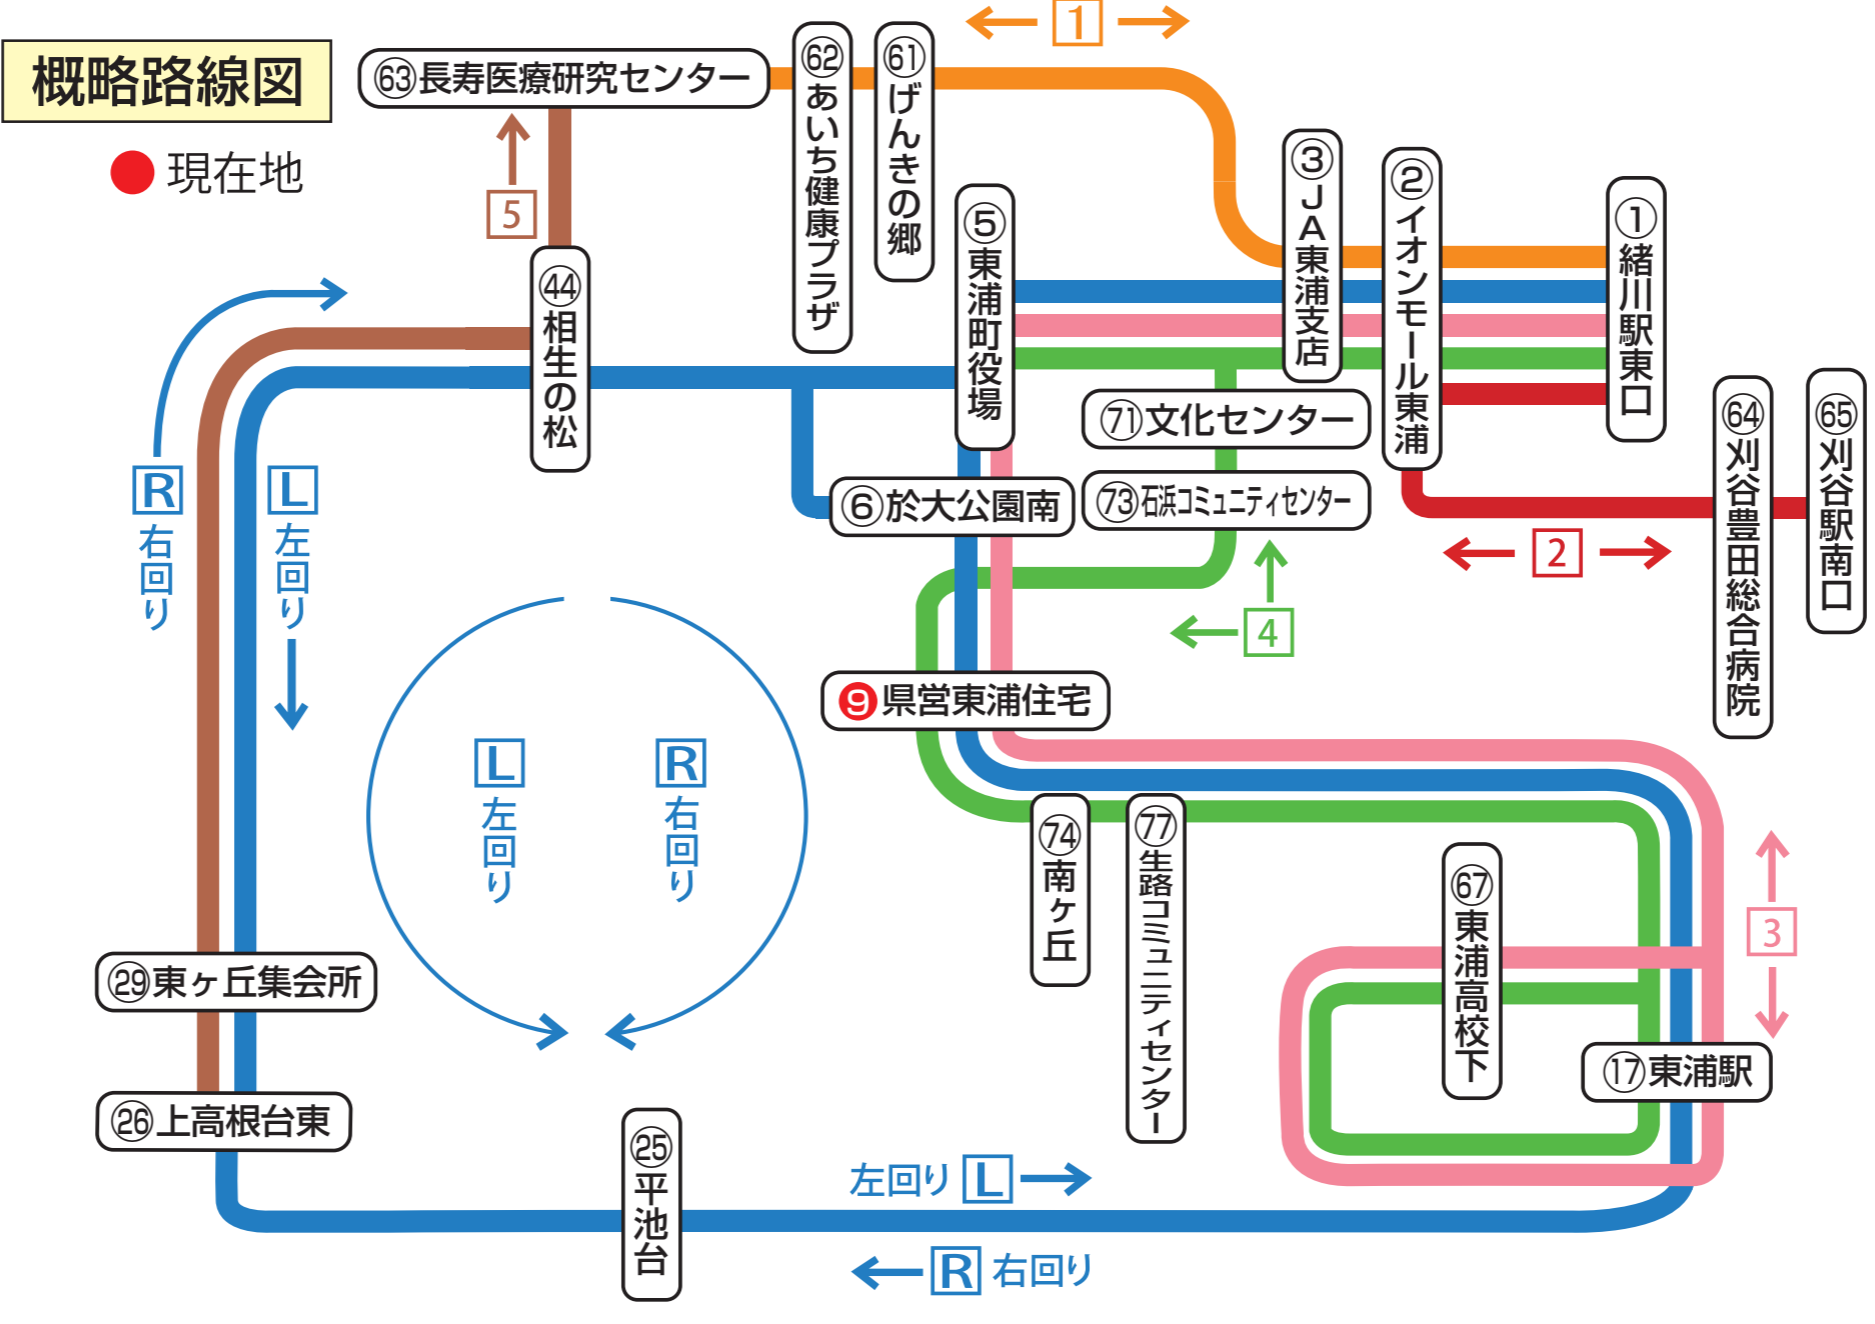

- 小は小型車両（13人乗り）です。小型車両には、車椅子の乗車はできません。
- 他の路線へ乗継ぐ場合は、「乗車券※当日限り有効」が必要です。降車時にバス運転手から「乗車券」を受け取り、乗継ぎするバスの運賃箱に「乗車券」をいれて乗車してください。
- ※乗継券発行所①緒川駅東口②イオンモール東浦③東浦町役場
- 12月31日と1月1日は運休します。げんきの郷の休業日は、げんきの郷には停まりません。

*8:06発の便は「⑤東浦町役場」に停車しません。

東浦高校線（於大公園南経由）

「緒川駅方面」 9:45 11:45 14:37

- ① 緒川駅東口
- ② イオンモール東浦
- ③ J.A.東浦支店
- ④ 中央図書館北
- ⑤ 東浦町役場
- ⑥ 於大公園南
- ⑦ 片葩小学校西
- ⑧ アイブラザ
- ⑨ 県営東浦住宅
- ⑩ 石浜住宅
- ⑪ 石浜南
- ⑫ 体育館東
- ⑬ 生路分団詰所北
- ⑭ 生路分団詰所北
- ⑮ 生路門田
- ⑯ 生路
- ⑰ 東浦駅
- ⑱ 藤江北
- ⑲ 渡船場口
- ⑳ 藤江
- ㉑ 藤江
- ㉒ 荒子団地
- ㉓ 藤江
- ㉔ 藤江
- ㉕ 藤江
- ㉖ 藤江
- ㉗ 藤江
- ㉘ 藤江
- ㉙ 藤江
- ㉚ 藤江
- ㉛ 藤江
- ㉜ 藤江
- ㉝ 藤江
- ㉞ 藤江
- ㉟ 藤江
- ㊱ 藤江
- ㊲ 藤江
- ㊳ 藤江
- ㊴ 藤江
- ㊵ 藤江
- ㊶ 藤江
- ㊷ 藤江
- ㊸ 藤江
- ㊹ 藤江
- ㊺ 藤江
- ㊻ 藤江
- ㊼ 藤江
- ㊽ 藤江
- ㊾ 藤江
- ㊿ 藤江
- ① 緒川駅東口

東浦高校線（文化センター経由）

「緒川駅方面」 ④ 8:49 ④ 10:20 ④ 12:49 ④ 15:44 ④ 17:44

- ① 緒川駅東口
- ② イオンモール東浦
- ③ J.A.東浦支店
- ④ 中央図書館北
- ⑤ 東浦町役場
- ⑥ 於大公園南
- ⑦ 片葩小学校西
- ⑧ アイブラザ
- ⑨ 県営東浦住宅
- ⑩ 石浜住宅
- ⑪ 石浜南
- ⑫ 体育館東
- ⑬ 生路分団詰所北
- ⑭ 生路分団詰所北
- ⑮ 生路門田
- ⑯ 生路
- ⑰ 東浦駅
- ⑱ 藤江北
- ⑲ 渡船場口
- ⑳ 藤江
- ㉑ 藤江
- ㉒ 荒子団地
- ㉓ 藤江
- ㉔ 藤江
- ㉕ 藤江
- ㉖ 藤江
- ㉗ 藤江
- ㉘ 藤江
- ㉙ 藤江
- ㉚ 藤江
- ㉛ 藤江
- ㉜ 藤江
- ㉝ 藤江
- ㉞ 藤江
- ㉟ 藤江
- ㊱ 藤江
- ㊲ 藤江
- ㊳ 藤江
- ㊴ 藤江
- ㊵ 藤江
- ㊶ 藤江
- ㊷ 藤江
- ㊸ 藤江
- ㊹ 藤江
- ㊺ 藤江
- ㊻ 藤江
- ㊼ 藤江
- ㊽ 藤江
- ㊾ 藤江
- ㊿ 藤江
- ① 緒川駅東口

- ④は小型車両（13人乗り）です。小型車両には、車椅子の乗車はできません。
- 他の路線へ乗継ぐ場合は、「乗車券※当日限り有効」が必要です。
降車時にバス運転手から「乗車券」を受取り、乗継ぎするバスの運賃箱に「乗車券」をいれて乗車してください。
- ※乗継券発行所①緒川駅東口②イオンモール東浦③東浦町役場
- 12月31日と1月1日は運休します。げんきの郷の休業日は、げんきの郷には停まりません。