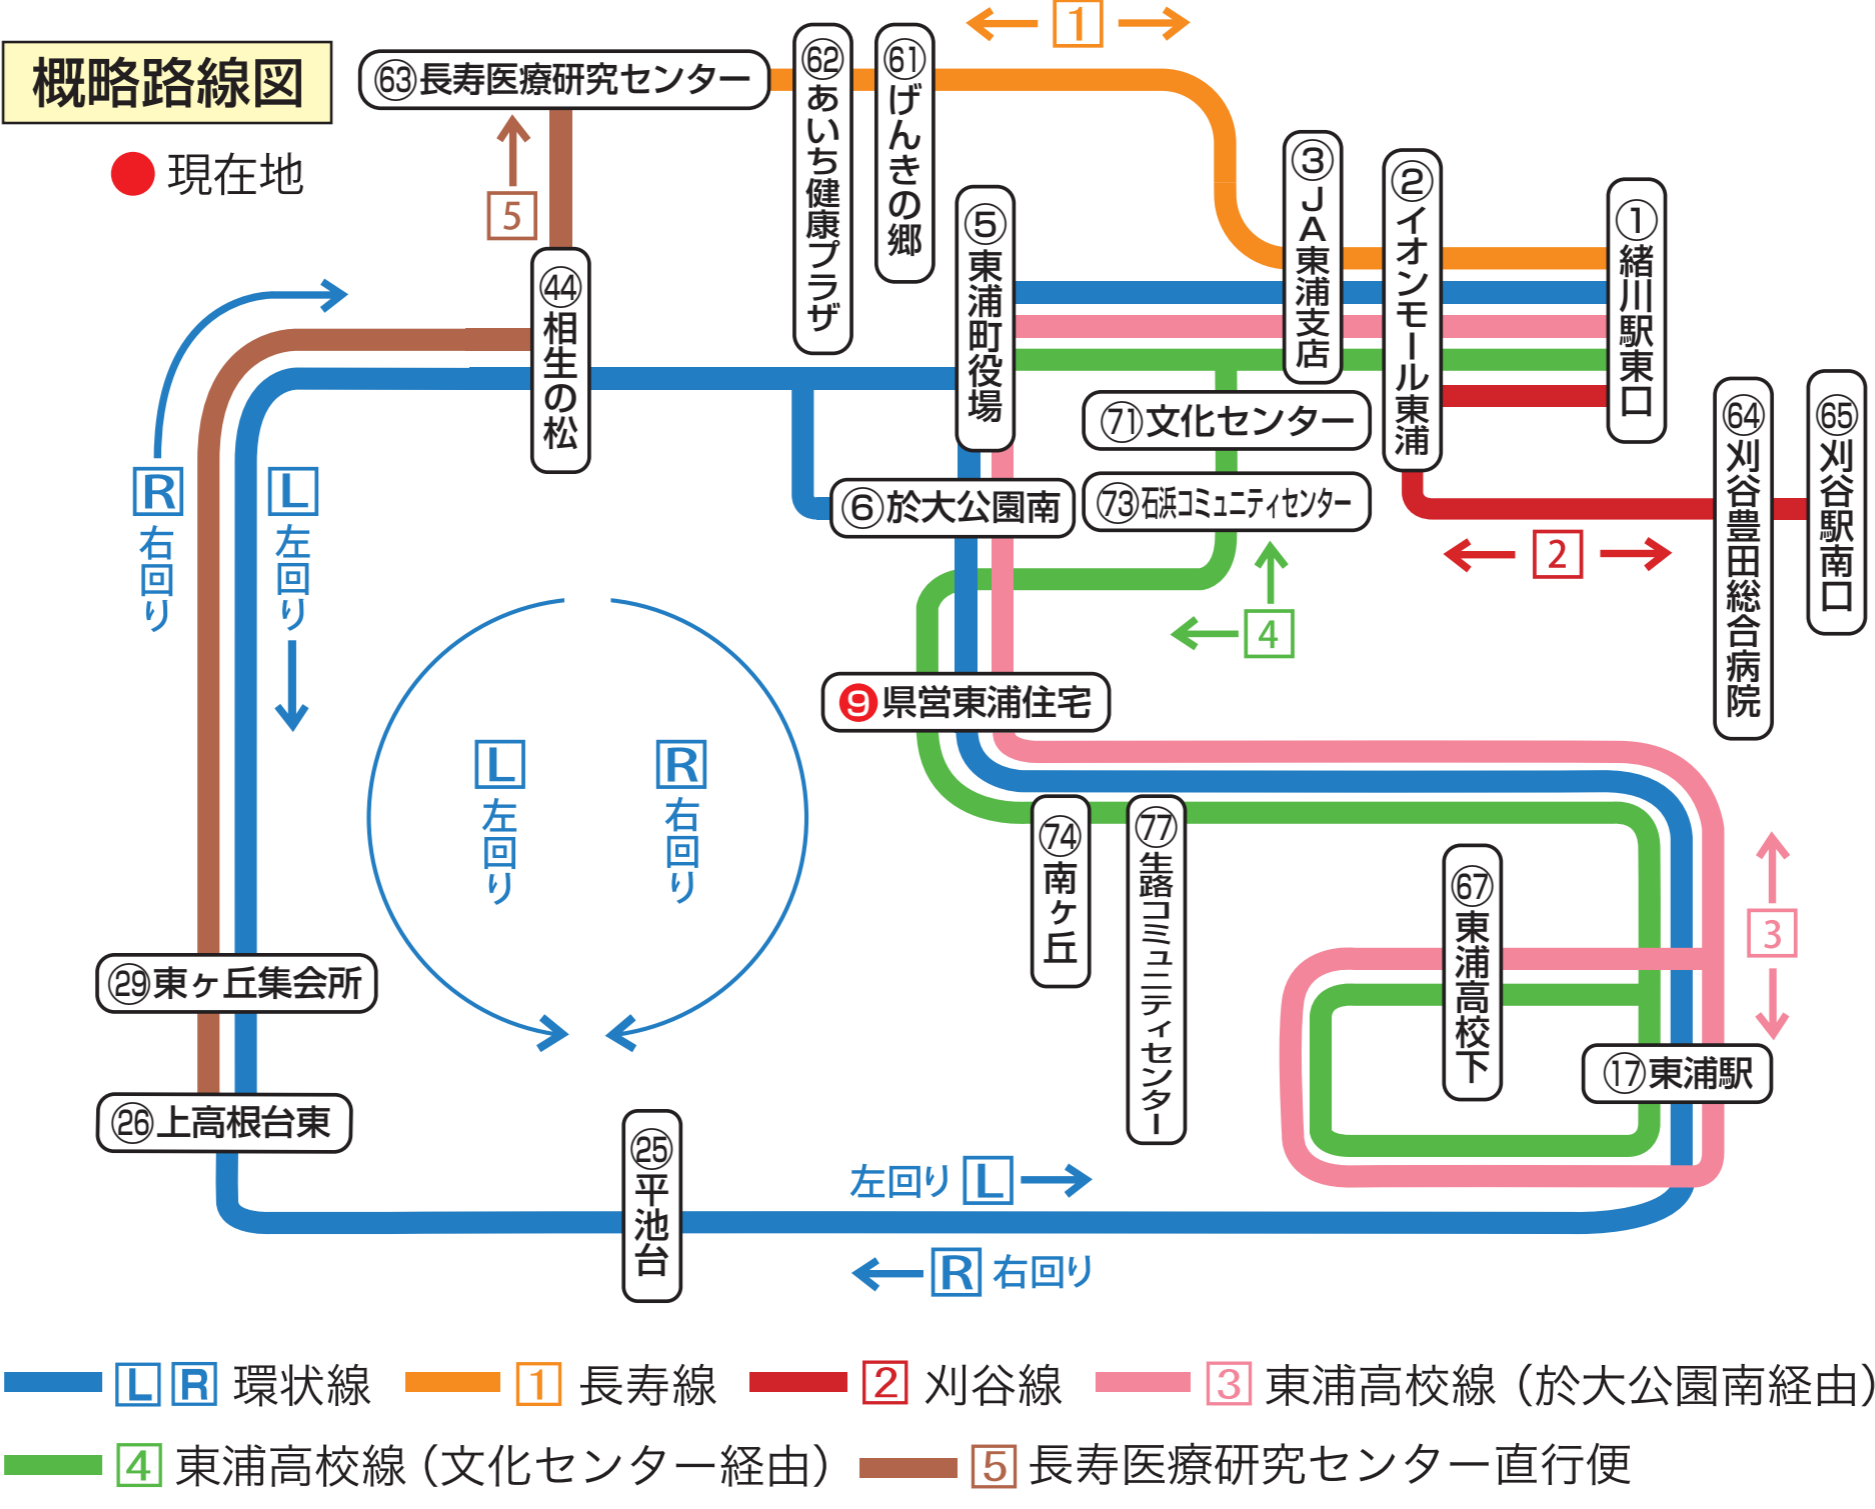

※藤江地区(19渡船場口～25平池台)に向かう方は、「3東浦高校線(於大公園南経由)」15:40発の便をご利用いただけます。

3 東浦高校線（於大公園南経由）

「東浦駅方面」 9:20 11:20 14:10 15:40(17止まり) 18:51(17止まり)

→

1 緒川駅東口 2 イオンモール東浦 3 JA東浦支店 4 中央図書館北 5 東浦町役場 6 於大公園南 7 片葩小学校西 8 アイプラザ 9 県営東浦住宅 10 石浜住宅口 11 石浜南 12 体育館東 13 生路口 14 生路分団詰所北 15 生路門田 16 生路 17 東浦駅 18 藤江北 19 藤江西 20 荒子団地 21 藤江小学校西 22 藤江小学校東 23 平池台 24 上高根台東 25 上高根台西 26 高根口 27 東ヶ丘集会所 28 東ヶ丘集会所南 29 東ヶ丘南 30 東ヶ丘西 31 マルス東ヶ丘店 32 東ヶ丘交流館 33 巽ヶ丘ハイツ 34 新田保育園 35 新田分団詰所 36 JA新田支店 37 緒川新田 38 東浦知多インター西 39 東浦知多インター東 40 鰻池 41 相生の松 42 相生の丘 43 緒川相生 44 猪伏釜 45 於大公園南 46 中央図書館南 47 東浦町役場 48 JA東浦支店 49 中央図書館北 50 イオンモール東浦 51 JA東浦支店 52 中央図書館北 53 東浦町役場 54 於大公園南 55 片葩小学校西 56 アイプラザ 57 県営東浦住宅 58 石浜住宅口 59 石浜南 60 体育館東 61 生路口 62 生路分団詰所北 63 生路門田 64 生路 65 東浦駅 66 藤江北 67 藤江西 68 荒子団地 69 藤江小学校西 70 藤江小学校東 71 平池台 72 上高根台東 73 上高根台西 74 高根口 75 東ヶ丘集会所 76 東ヶ丘集会所南 77 東ヶ丘南 78 東ヶ丘西 79 マルス東ヶ丘店 80 東ヶ丘交流館 81 巽ヶ丘ハイツ 82 新田保育園 83 新田分団詰所 84 JA新田支店 85 緒川新田 86 東浦知多インター西 87 東浦知多インター東 88 鰻池 89 相生の松 90 相生の丘 91 緒川相生 92 猪伏釜 93 於大公園南 94 中央図書館南 95 東浦町役場 96 JA東浦支店 97 中央図書館北 98 イオンモール東浦 99 JA東浦支店 100 中央図書館北

- 小は小型車両（13人乗り）です。小型車両には、車椅子の乗車はできません。
- 他の路線へ乗継ぐ場合は、「乗車券※当日限り有効」が必要です。降車時にバス運転手から「乗車券」を受け取り、乗継ぎするバスの運賃箱に「乗車券」をいれて乗車してください。
- ※乗継券発行所①緒川駅東口②イオンモール東浦③東浦町役場
- 12月31日と1月1日は運休します。げんきの郷の休業日は、げんきの郷には停まりません。

- ④は小型車両（13人乗り）です。小型車両には、車椅子の乗車はできません。
- 他の路線へ乗継ぐ場合は、「乗車券※当日限り有効」が必要です。
降車時にバス運転手から「乗車券」を受取り、乗継ぎするバスの運賃箱に「乗車券」をいれて乗車してください。
- ※乗継券発行所①緒川駅東口②イオンモール東浦③東浦町役場
- 12月31日と1月1日は運休します。げんきの郷の休業日は、げんきの郷には停まりません。