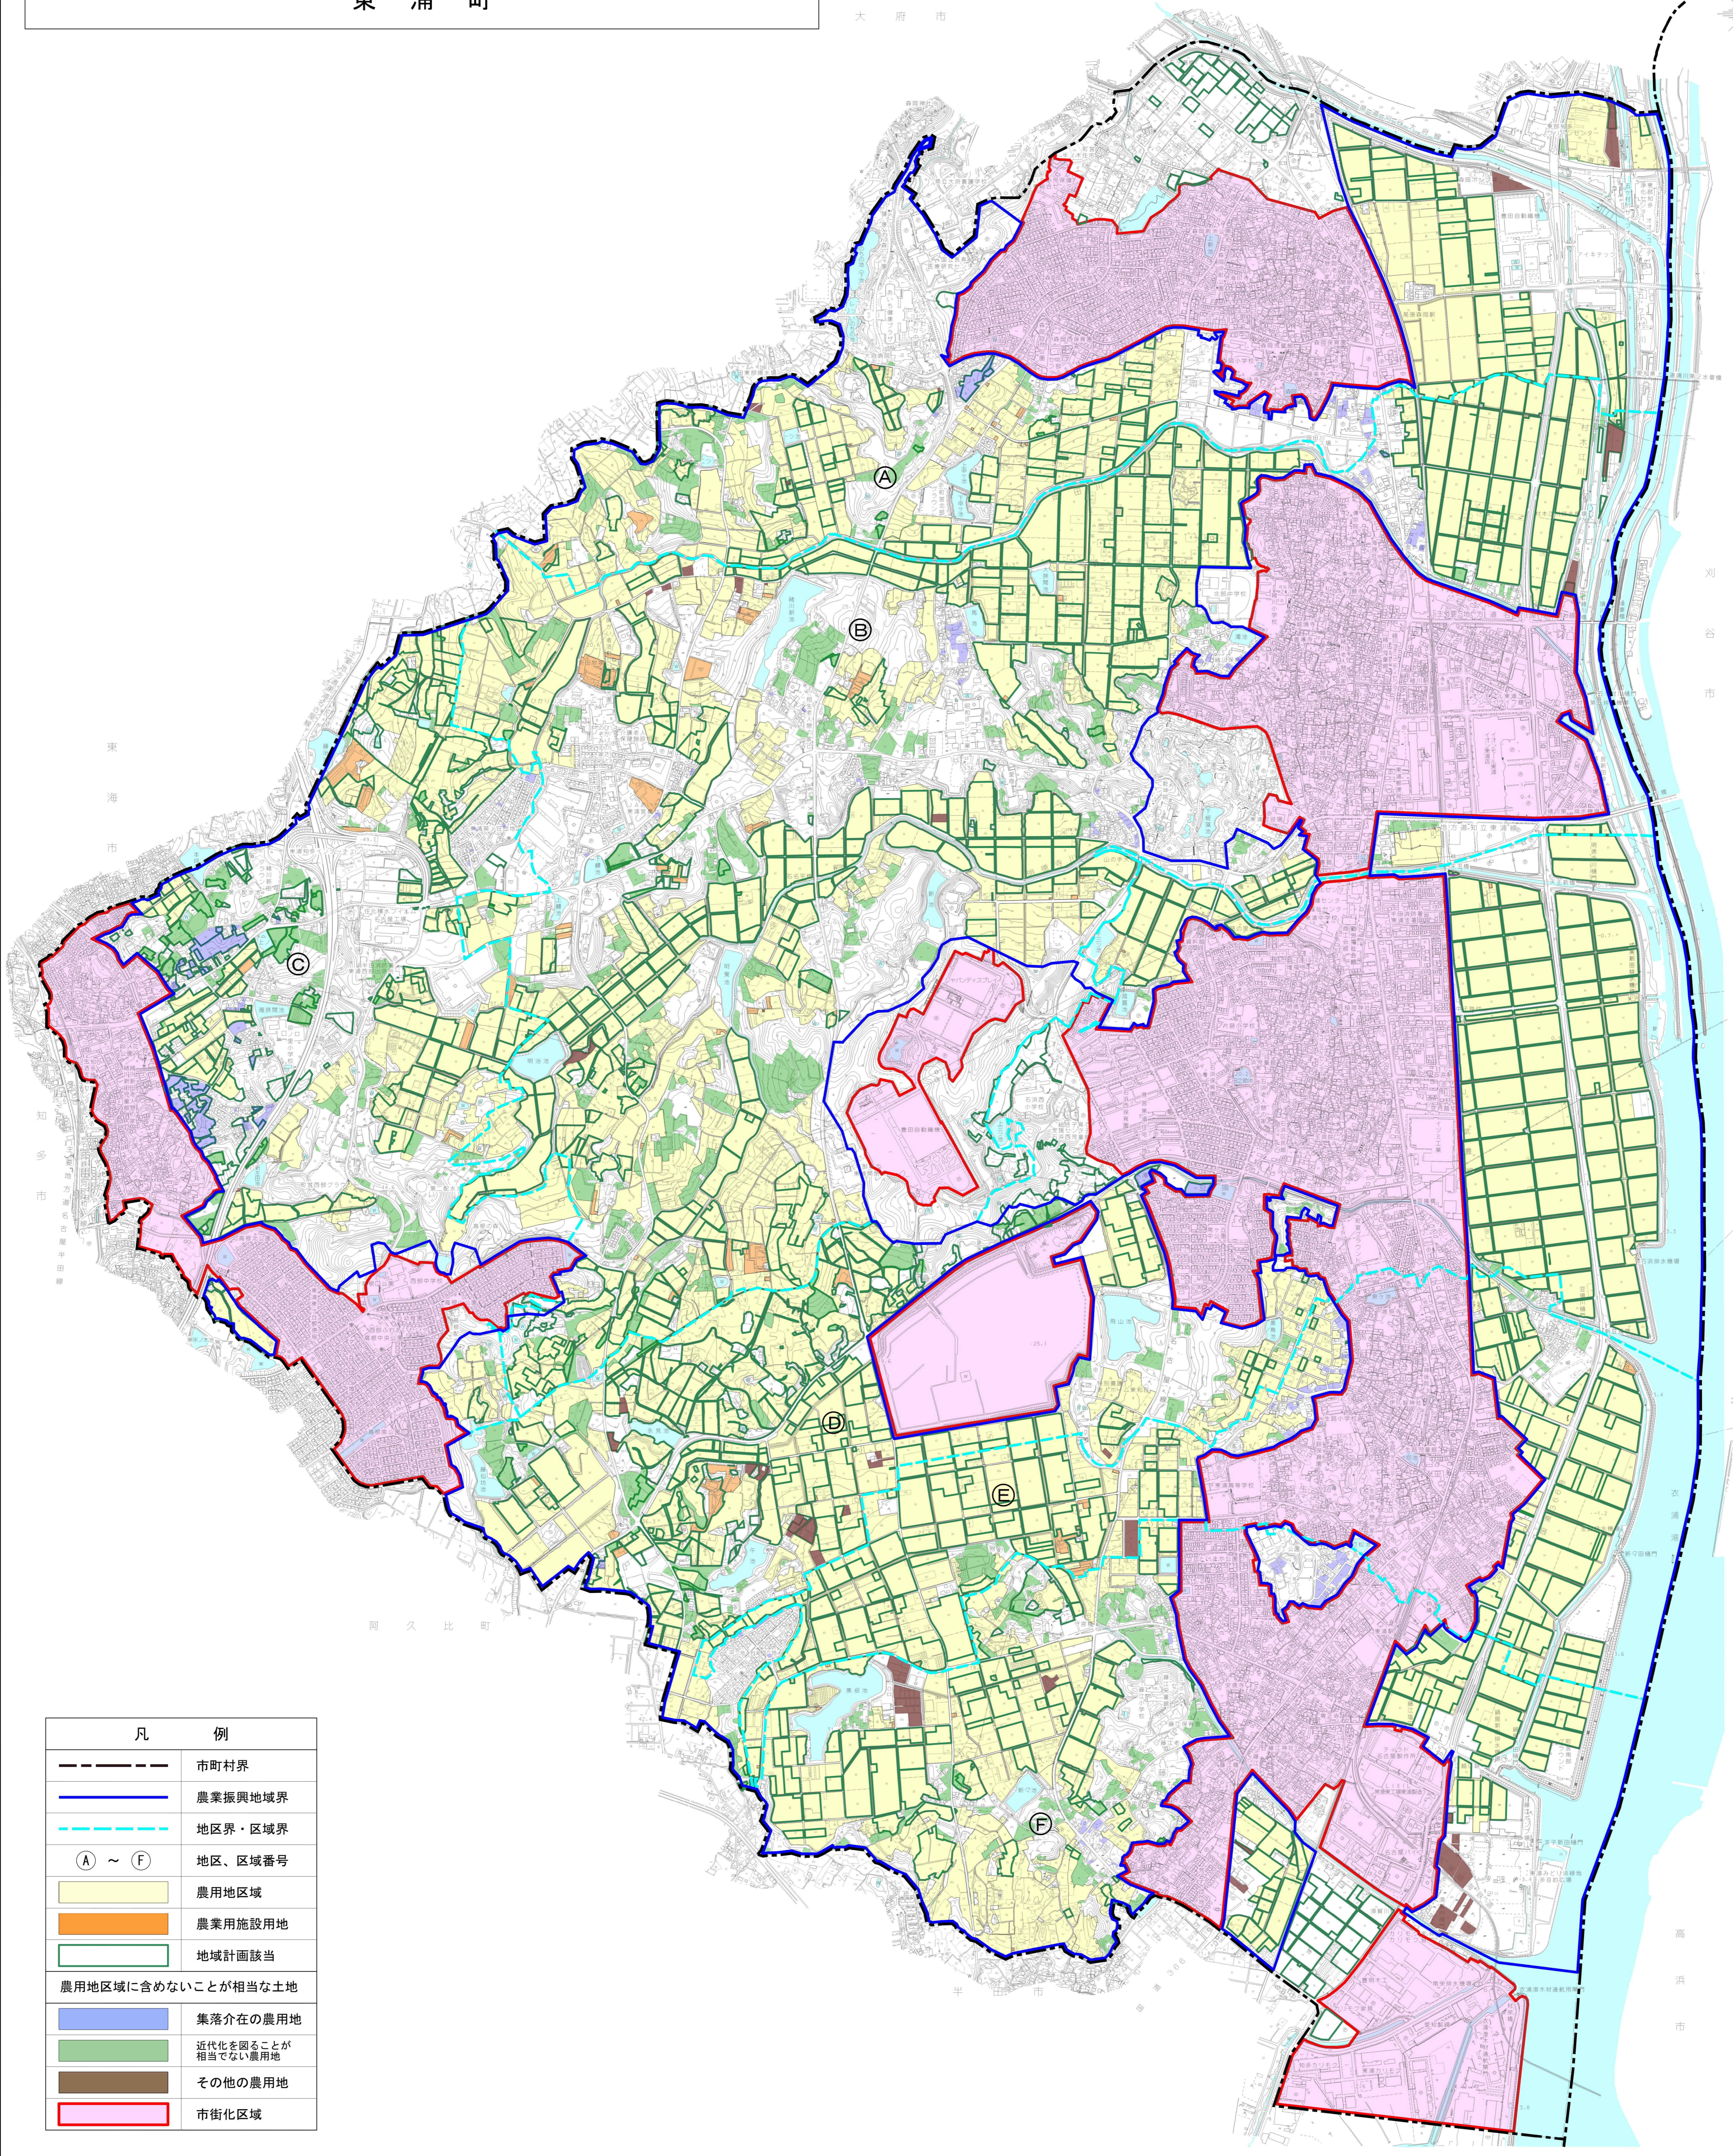

整備計画書 付図7号 農用地区域に含めないことが相当な土地の図面

東 浦 町

大 府 市

凡	例
---	市町村界
—	農業振興地域界
- - -	地区界・区域界
Ⓐ ~ Ⓕ	地区、区域番号
■ (Yellow)	農用地区域
■ (Orange)	農業用施設用地
■ (Green)	地域計画該当
農用地区域に含めないことが相当な土地	
■ (Blue)	集落介在の農用地
■ (Light Green)	近代化を促すことが相当でない農用地
■ (Brown)	その他の農用地
■ (Pink)	市街化区域